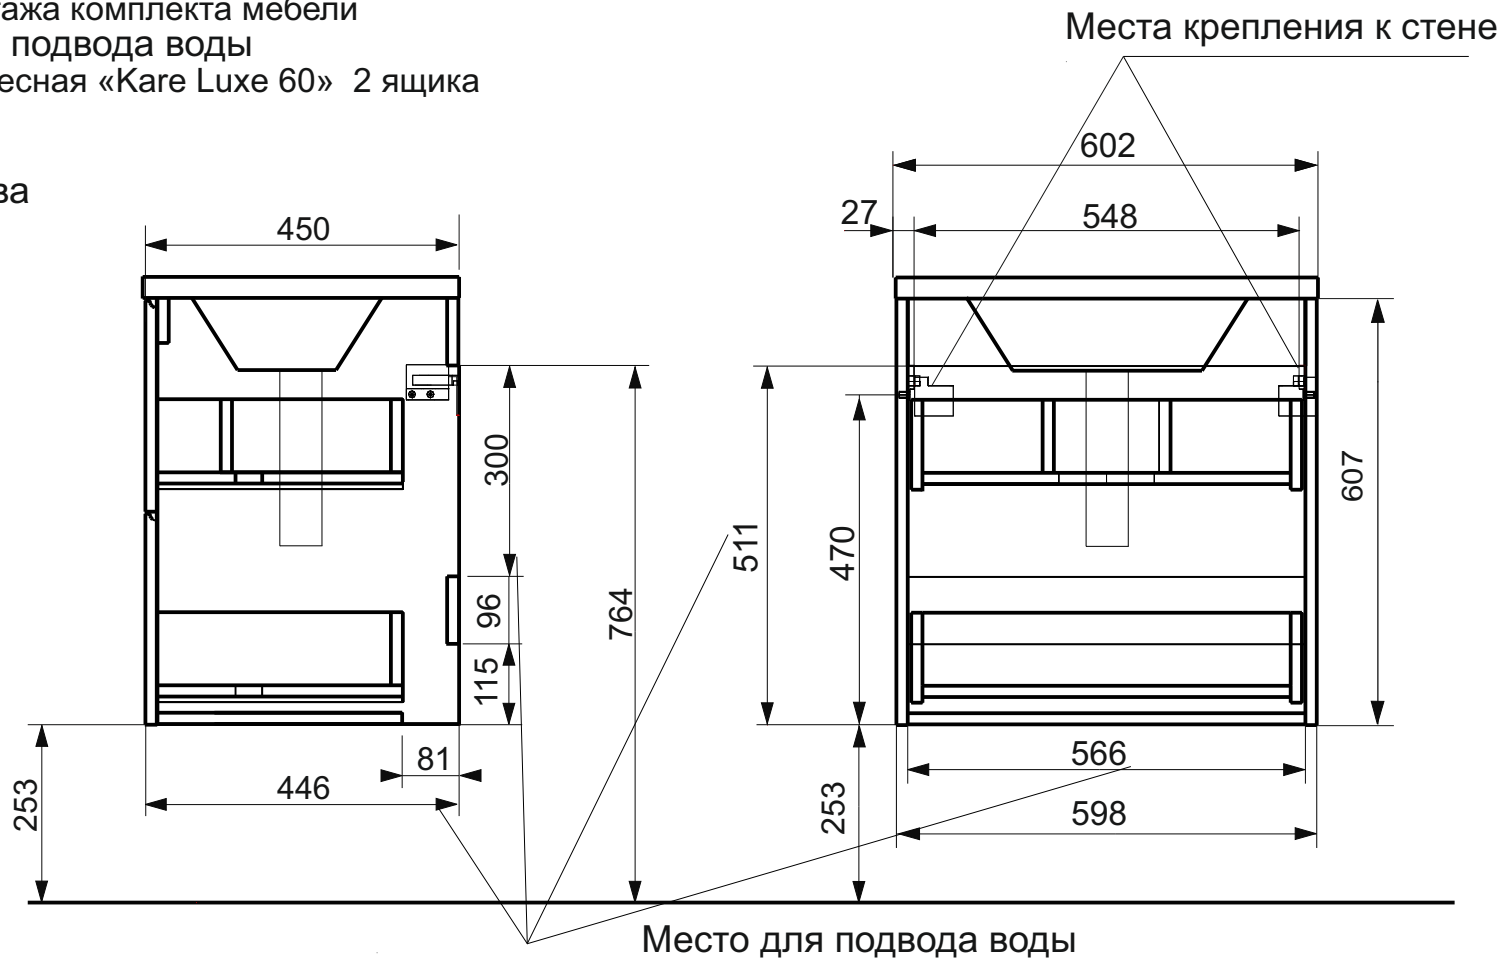

ЭСТЕТ

г. Кострома, ул. Московская д. 105
тел. 8 (4942) 33 61 71

Тумба подвесная KARE LUXE 2 ящика (ШхГхВ) 598 х446 х607

Схема монтажа комплекта мебели
Место для подвода воды
Тумба подвесная «Kare Luxe 60» 2 ящика

Вид справа

МЕБЕЛЬ ДЛЯ ВАННЫХ КОМНАТ (СЕРИЯ KARE LUXE)

ООО «ЭСТЕТ»