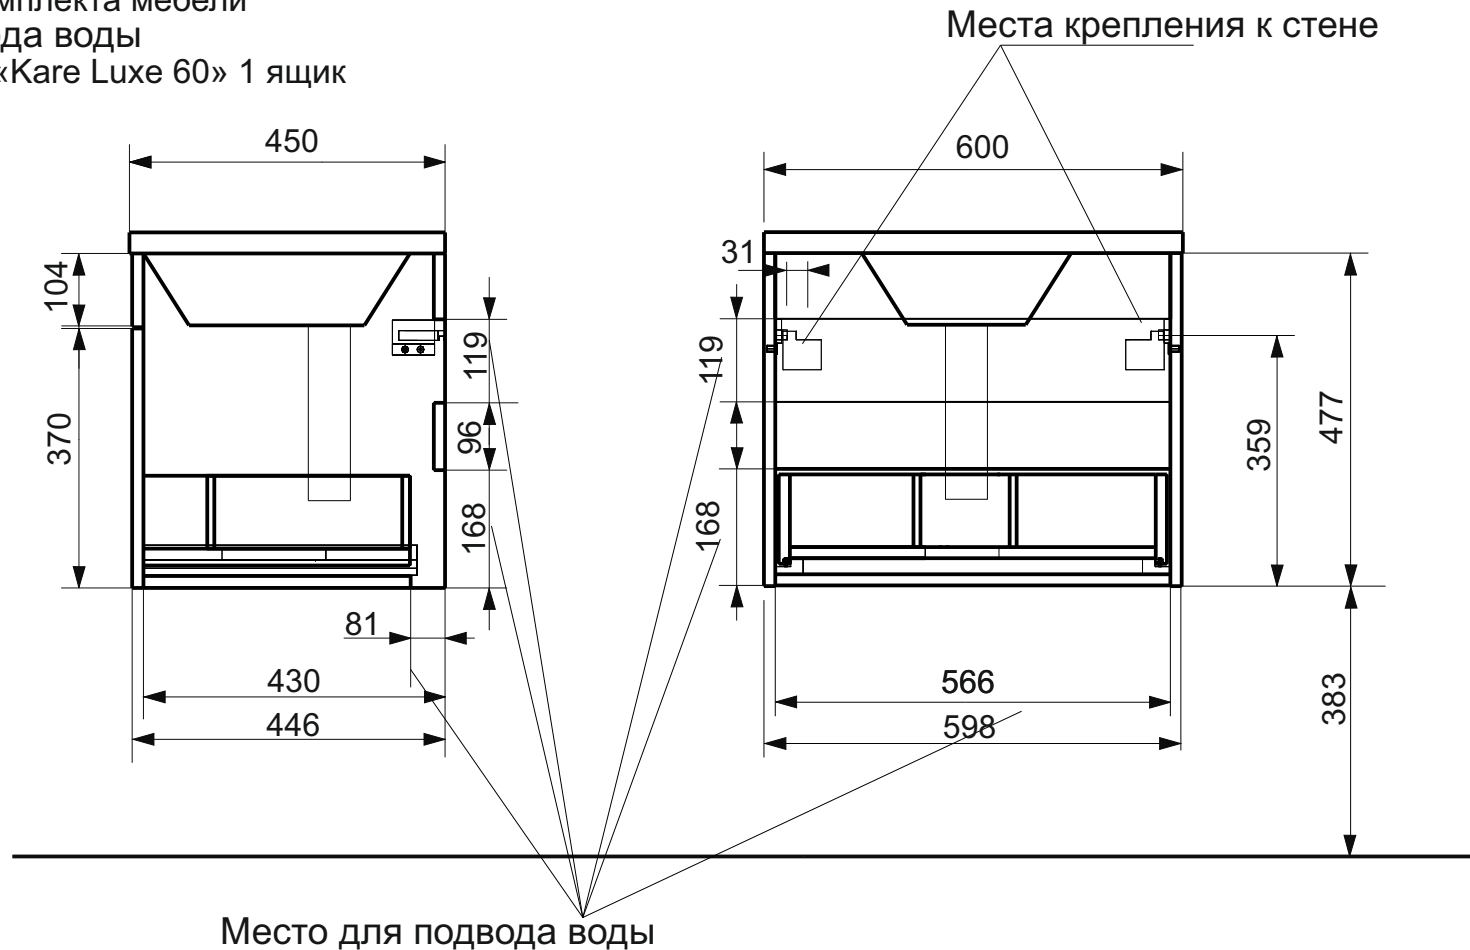

ЭСТЕТ

г. Кострома, ул. Московская д. 105
тел. 8 (4942) 33 61 71

Тумба подвесная KARE LUXE 1 ящик (ШхГхВ) 598 х446 х477

Схема монтажа комплекта мебели
Место для подвода воды
Тумба подвесная «Kare Luxe 60» 1 ящик