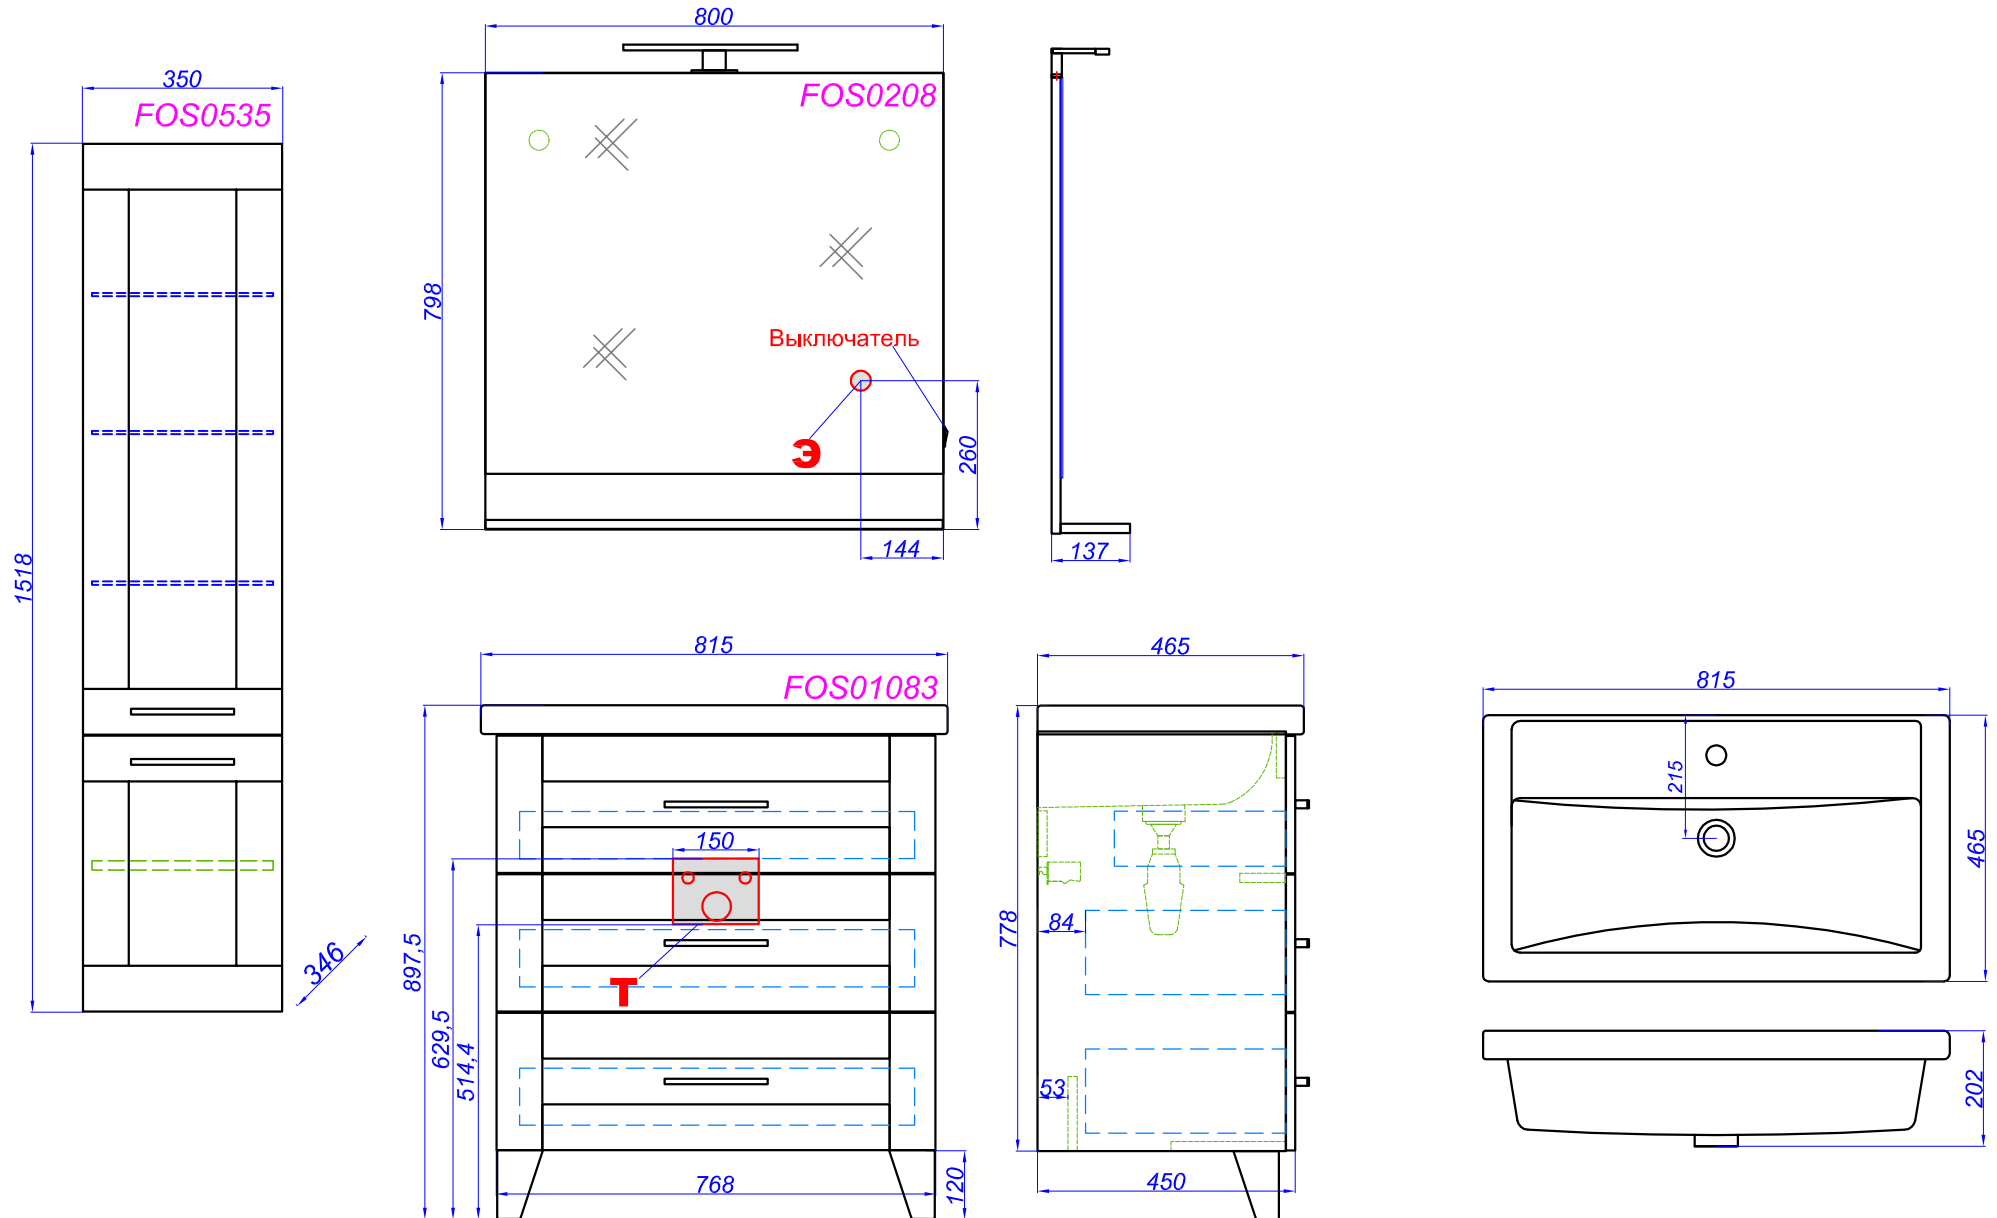

# "Фостер 800 напольный"

**T** - место подвода воды и слив  
**Э** - место вывода электрического провода