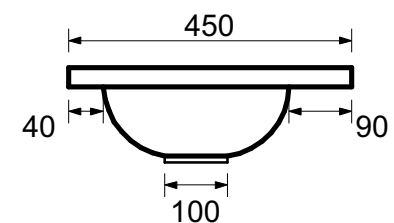

ЭСТЕТ

г. Кострома, ул. Московская д. 105
тел. 8 (4942) 33 61 71

РАКОВИНА "ВЕГАС" 1200X450

ПРОИЗВОДСТВО ИЗДЕЛИЙ ИЗ ЛИТЬЕВОГО МРАМОРА
***Допустимое отклонение линейных размеров ±5мм**

ООО «ЭСТЕТ»