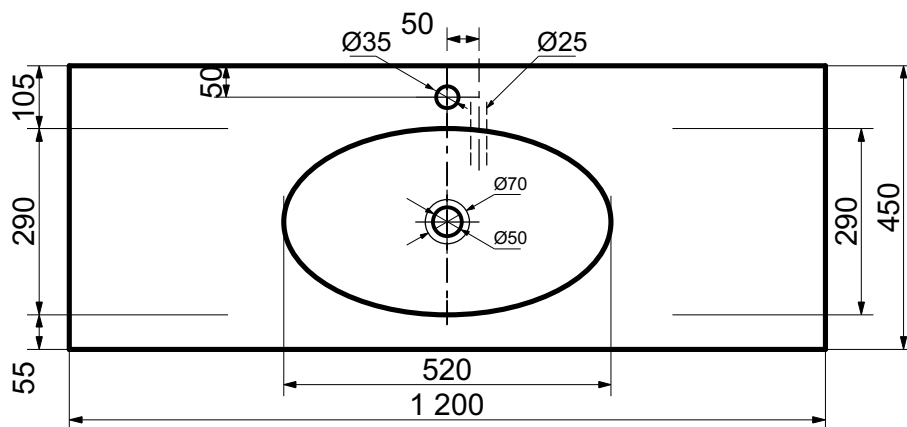

ЭСТЕТ

г. Кострома, ул. Московская д. 105
тел. 8 (4942) 33 61 71

РАКОВИНА "ВЕГАС" 1200X450

ПРОИЗВОДСТВО ИЗДЕЛИЙ ИЗ ЛИТЬЕВОГО МРАМОРА
***Допустимое отклонение линейных размеров ±5мм**

ООО «ЭСТЕТ»