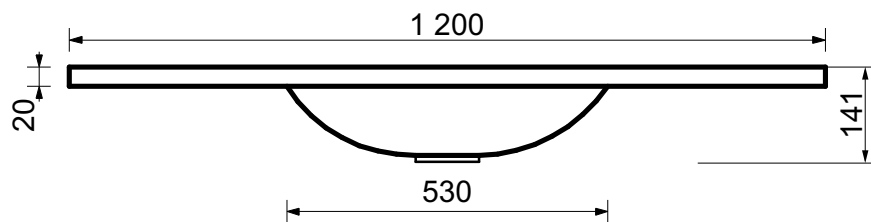

ЭСТЕТ

г. Кострома, ул. Московская д. 105
тел. 8 (4942) 33 61 71

РАКОВИНА "ВЕГАС" 1200X450

ПРОИЗВОДСТВО ИЗДЕЛИЙ ИЗ ЛИТЬЕВОГО МРАМОРА
***Допустимое отклонение линейных размеров ±5мм**

ООО «ЭСТЕТ»