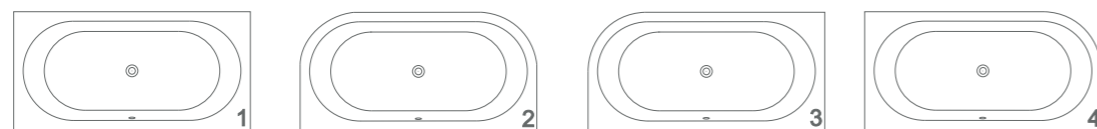

SOMERSET

Размеры стандартные
1800x900x580 мм

esce

herba balneis

Примеры возможного исполнения ванны :

Место врезки дополнительного оборудования по согласованию.