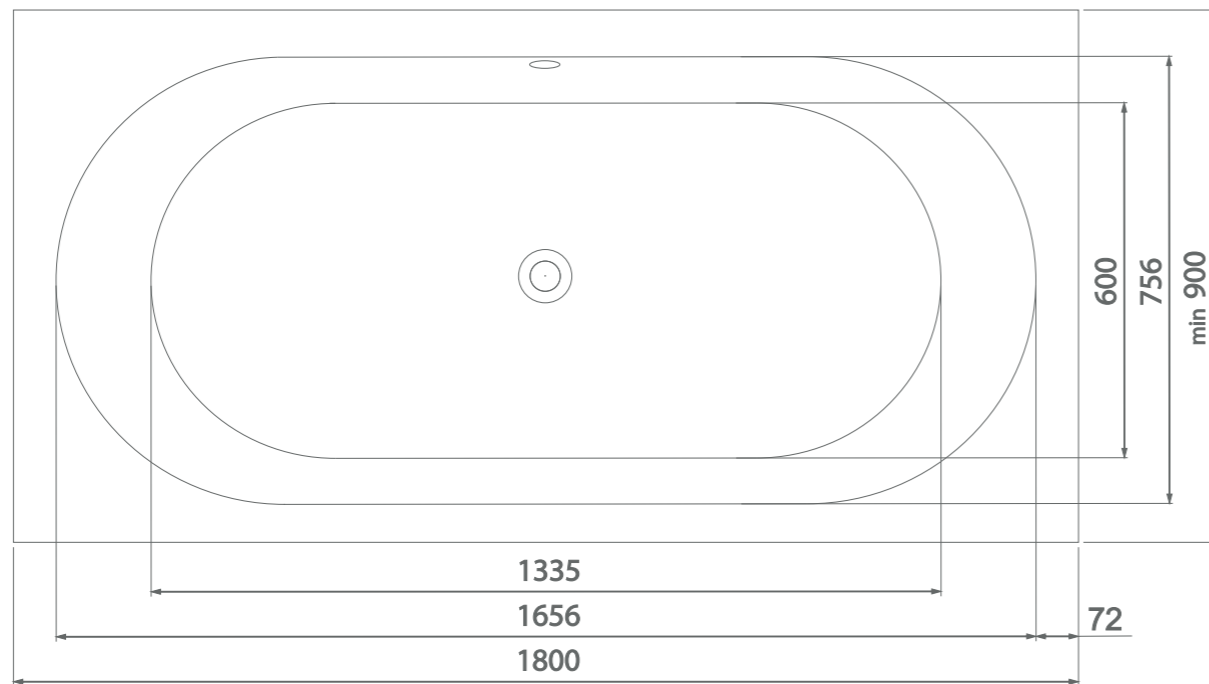

SOMERSET

Размеры стандартные
1800x900x580 мм

esce

herba balneis

Примеры возможного исполнения ванны :

Место врезки дополнительного оборудования по согласованию.