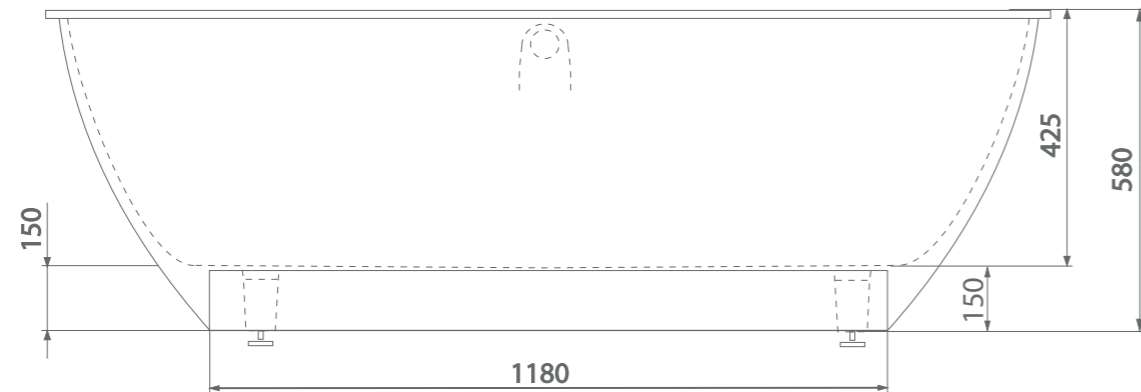

SOMERSET

Размеры стандартные
1800x900x580 мм

esce

herba balneis

Примеры возможного исполнения ванны :

Место врезки дополнительного оборудования по согласованию.