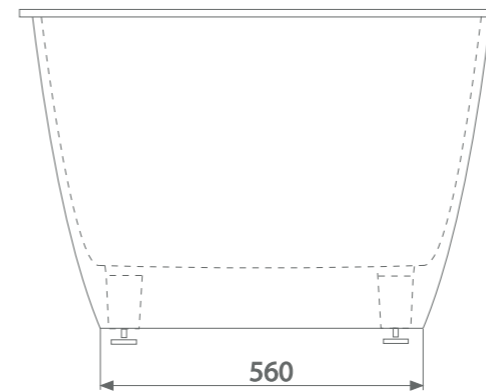

SOMERSET

Размеры стандартные
1800x900x580 мм

esce

herba balneis

Примеры возможного исполнения ванны :

Место врезки дополнительного оборудования по согласованию.