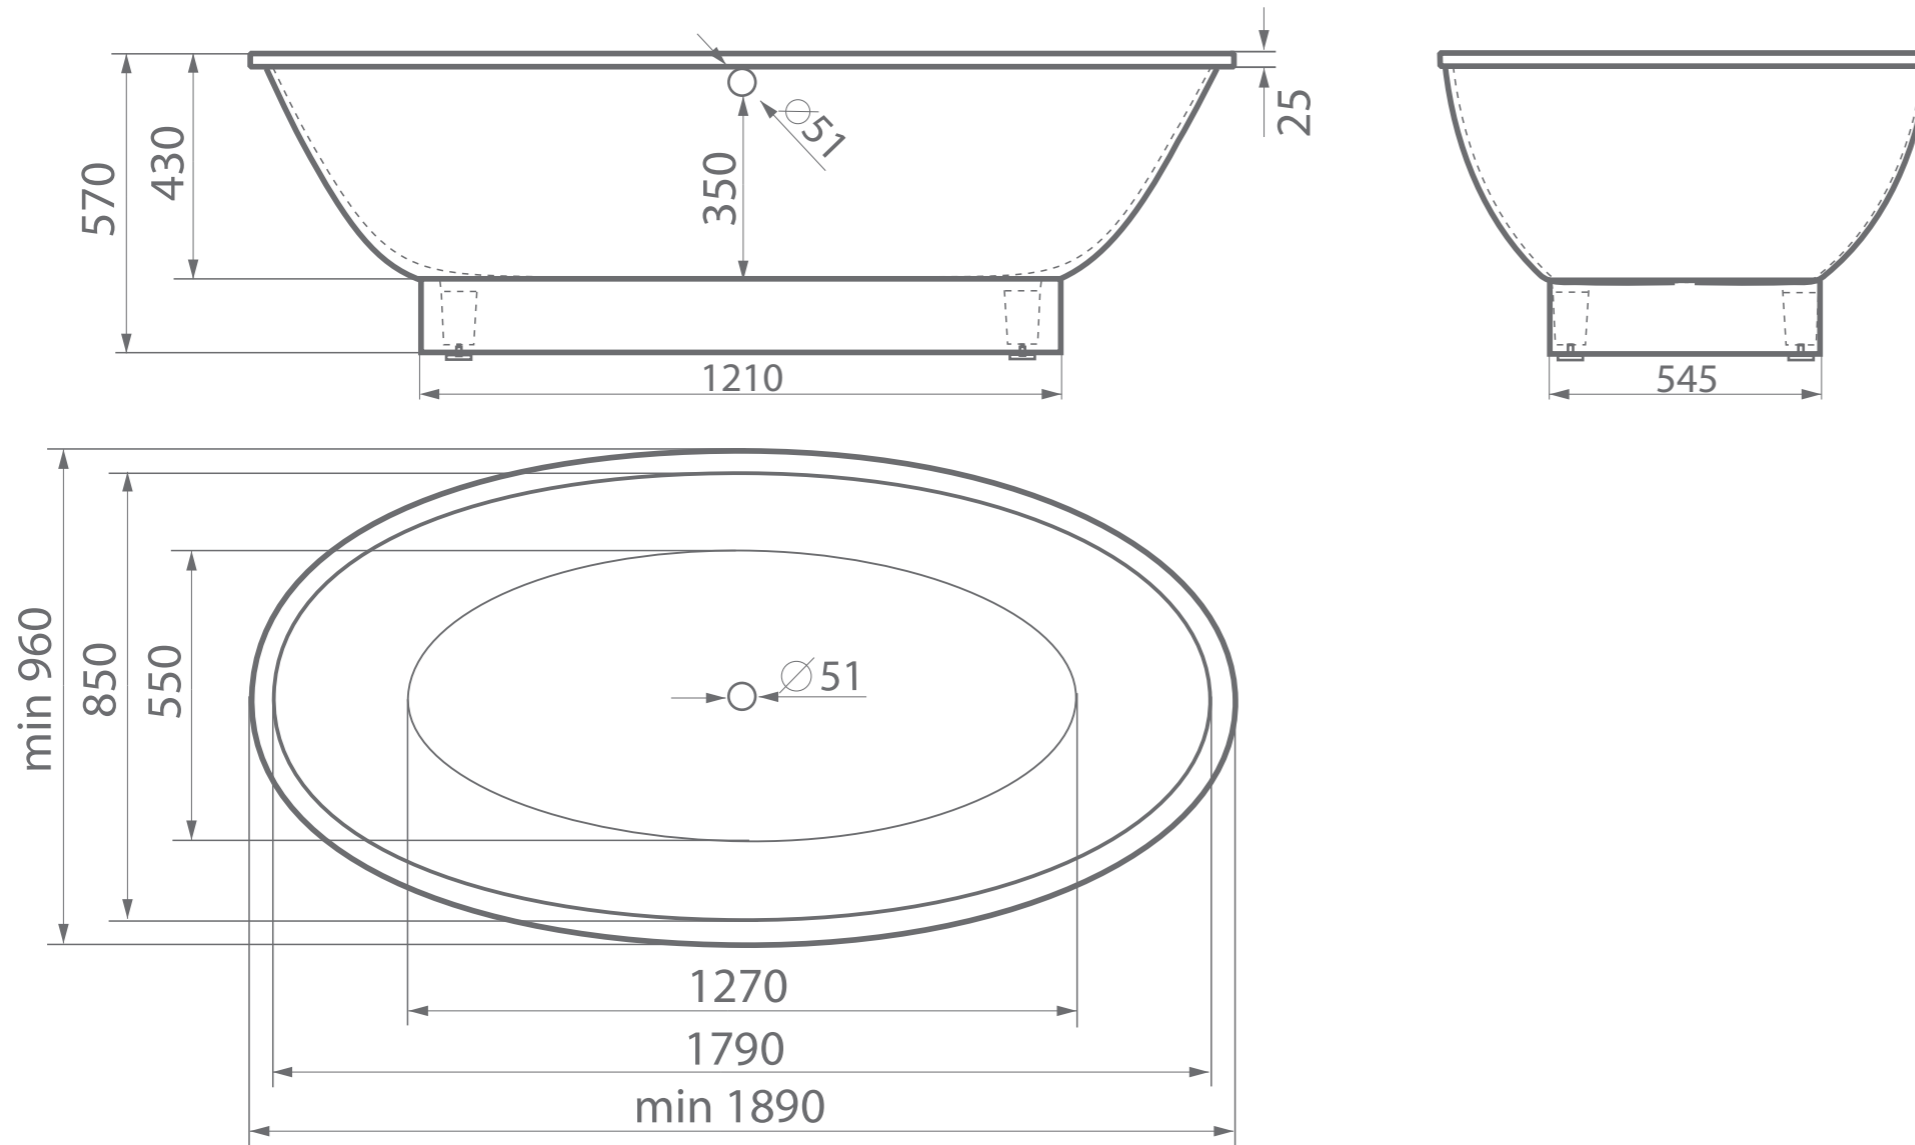

FIJI

Размеры индивидуальные
min 1890xmin 960x570 мм

esce

herba balneis

Примеры возможного исполнения ванны / Вы можете предложить любой другой вариант.

Возможно правое/левое исполнение.
Место врезки дополнительного оборудования по согласованию.