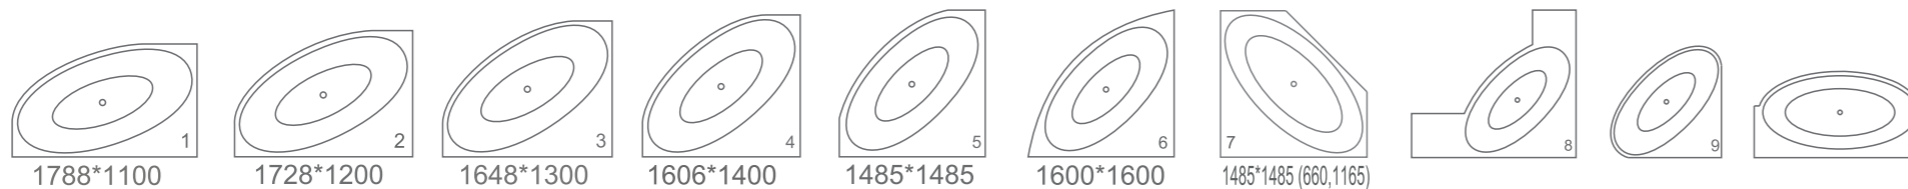

FIJI

Размеры индивидуальные
min 1890xmin 960x570 мм

esce

herba balneis

Примеры возможного исполнения ванны / Вы можете предложить любой другой вариант.

Возможно правое/левое исполнение.
Место врезки дополнительного оборудования по согласованию.