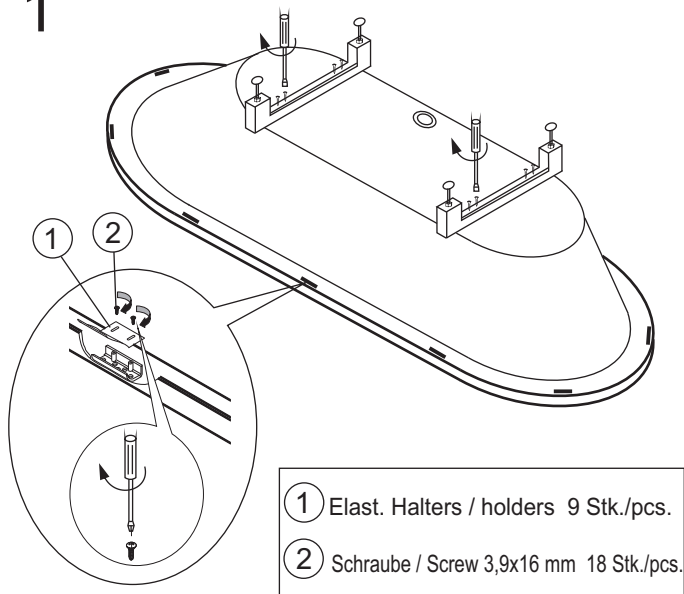

1

- ① Elast. Halters / holders 9 Stk./pcs.
- ② Schraube / Screw 3,9x16 mm 18 Stk./pcs.

2

3

- ① Schraube / screw 5x55 mm 4 Stk./pcs.
- ② Scheibe / plate  $\varnothing$  25 mm 4 Stk./pcs.
- ③ Dübel / anchor  $\varnothing$  8 mm 4 Stk./pcs.

4

Je nach baulichen Gegebenheiten empfehlen wir einen flexiblen Abwasseranschluss, z.B.:  
According to your draining conditions, we suggest you following parts:

- HT-Flexrohr DN 50, 750 mm, Art.-Nr. 22037 8
- Magic Jollyflex, 850 mm, Art.-Nr. 22192 4
- HT-Flexrohr DN 50, 1000 mm, Art.-Nr. 22068 2