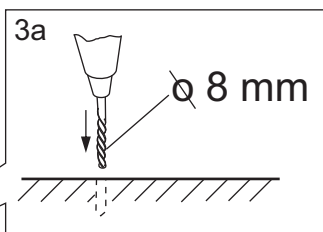

1

- ① Elast. Halters / holders 9 Stk./pcs.
- ② Schraube / Screw 3,9x16 mm 18 Stk./pcs.

2

3

- ① Schraube / screw 5x55 mm 4 Stk./pcs.
- ② Scheibe / plate  $\varnothing$  25 mm 4 Stk./pcs.
- ③ Dübel / anchor  $\varnothing$  8 mm 4 Stk./pcs.

4

Je nach baulichen Gegebenheiten empfehlen wir einen flexiblen Abwasseranschluss, z.B.:  
According to your draining conditions, we suggest you following parts:

- HT-Flexrohr DN 50, 750 mm, Art.-Nr. 22037 8
- Magic Jollyflex, 850 mm, Art.-Nr. 22192 4
- HT-Flexrohr DN 50, 1000 mm, Art.-Nr. 22068 2