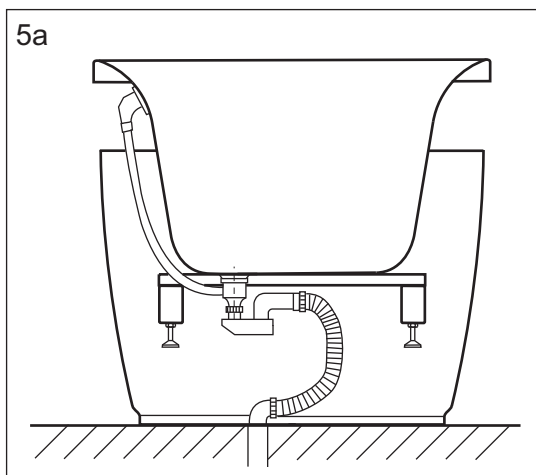

Je nach baulichen Gegebenheiten empfehlen wir einen flexiblen Abwasseranschluss, z.B.:
According to your draining conditions, we suggest you following parts:

- HT-Flexrohr DN 50, 750 mm, Art.-Nr. 22037 8
- Magic Jollyflex, 850 mm, Art.-Nr. 22192 4
- HT-Flexrohr DN 50, 1000 mm, Art.-Nr. 22068 2

5