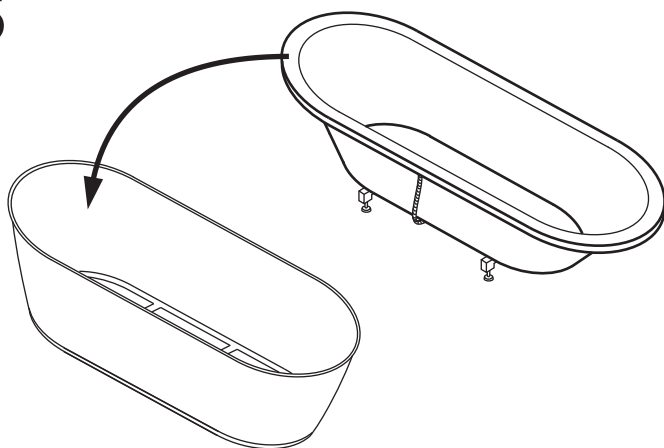

Je nach baulichen Gegebenheiten empfehlen wir einen flexiblen Abwasseranschluss, z.B.:
According to your draining conditions, we suggest you following parts:

- HT-Flexrohr DN 50, 750 mm, Art.-Nr. 22037 8
- Magic Jollyflex, 850 mm, Art.-Nr. 22192 4
- HT-Flexrohr DN 50, 1000 mm, Art.-Nr. 22068 2

5