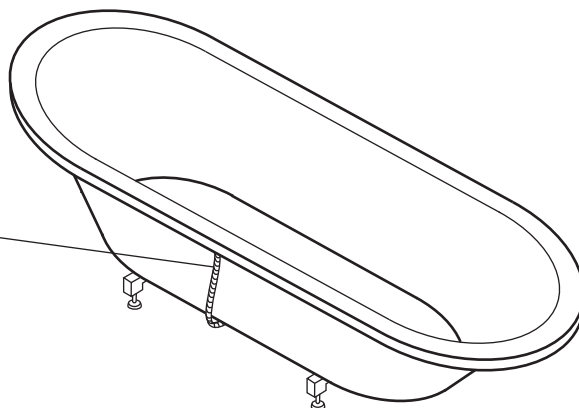

1

- ① Elast. Halters / holders 9 Stk./pcs.
- ② Schraube / Screw 3,9x16 mm 18 Stk./pcs.

2

3

- ① Schraube / screw 5x55 mm 4 Stk./pcs.
- ② Scheibe / plate  $\varnothing$  25 mm 4 Stk./pcs.
- ③ Dübel / anchor  $\varnothing$  8 mm 4 Stk./pcs.

4

Je nach baulichen Gegebenheiten empfehlen wir einen flexiblen Abwasseranschluss, z.B.:  
According to your draining conditions, we suggest you following parts:

- HT-Flexrohr DN 50, 750 mm, Art.-Nr. 22037 8
- Magic Jollyflex, 850 mm, Art.-Nr. 22192 4
- HT-Flexrohr DN 50, 1000 mm, Art.-Nr. 22068 2