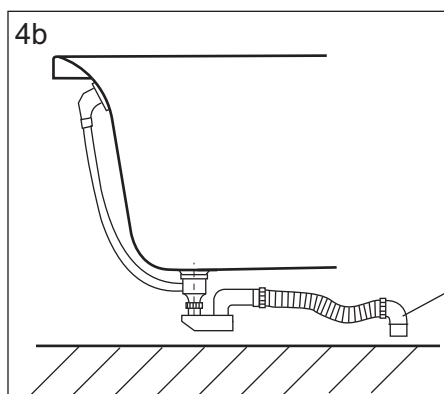

1

- ① Elast. Halters / holders 9 Stk./pcs.
- ② Schraube / Screw 3,9x16 mm 18 Stk./pcs.

2

3

- ① Schraube / screw 5x55 mm 4 Stk./pcs.
- ② Scheibe / plate  $\varnothing$  25 mm 4 Stk./pcs.
- ③ Dübel / anchor  $\varnothing$  8 mm 4 Stk./pcs.

4

Je nach baulichen Gegebenheiten empfehlen wir einen flexiblen Abwasseranschluss, z.B.:  
According to your draining conditions, we suggest you following parts:

- HT-Flexrohr DN 50, 750 mm, Art.-Nr. 22037 8
- Magic Jollyflex, 850 mm, Art.-Nr. 22192 4
- HT-Flexrohr DN 50, 1000 mm, Art.-Nr. 22068 2