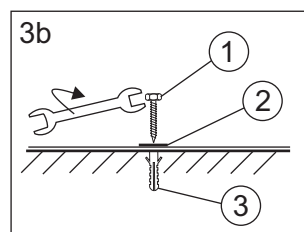

1

- ① Elast. Halters / holders 9 Stk./pcs.
- ② Schraube / Screw 3,9x16 mm 18 Stk./pcs.

2

3

- ① Schraube / screw 5x55 mm 4 Stk./pcs.
- ② Scheibe / plate  $\varnothing$  25 mm 4 Stk./pcs.
- ③ Dübel / anchor  $\varnothing$  8 mm 4 Stk./pcs.

4

Je nach baulichen Gegebenheiten empfehlen wir einen flexiblen Abwasseranschluss, z.B.:  
According to your draining conditions, we suggest you following parts:

- HT-Flexrohr DN 50, 750 mm, Art.-Nr. 22037 8
- Magic Jollyflex, 850 mm, Art.-Nr. 22192 4
- HT-Flexrohr DN 50, 1000 mm, Art.-Nr. 22068 2