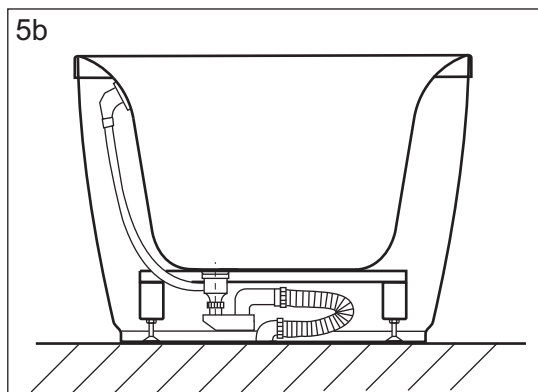

Je nach baulichen Gegebenheiten empfehlen wir einen flexiblen Abwasseranschluss, z.B.:
According to your draining conditions, we suggest you following parts:

- HT-Flexrohr DN 50, 750 mm, Art.-Nr. 22037 8
- Magic Jollyflex, 850 mm, Art.-Nr. 22192 4
- HT-Flexrohr DN 50, 1000 mm, Art.-Nr. 22068 2

5