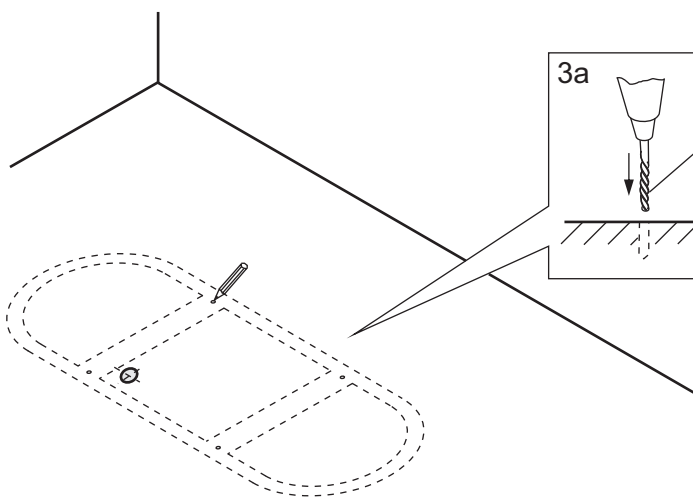

1

- ① Elast. Halters / holders 9 Stk./pcs.
- ② Schraube / Screw 3,9x16 mm 18 Stk./pcs.

2

3

- ① Schraube / screw 5x55 mm 4 Stk./pcs.
- ② Scheibe / plate  $\varnothing$  25 mm 4 Stk./pcs.
- ③ Dübel / anchor  $\varnothing$  8 mm 4 Stk./pcs.

4

Je nach baulichen Gegebenheiten empfehlen wir einen flexiblen Abwasseranschluss, z.B.:  
According to your draining conditions, we suggest you following parts:

- HT-Flexrohr DN 50, 750 mm, Art.-Nr. 22037 8
- Magic Jollyflex, 850 mm, Art.-Nr. 22192 4
- HT-Flexrohr DN 50, 1000 mm, Art.-Nr. 22068 2