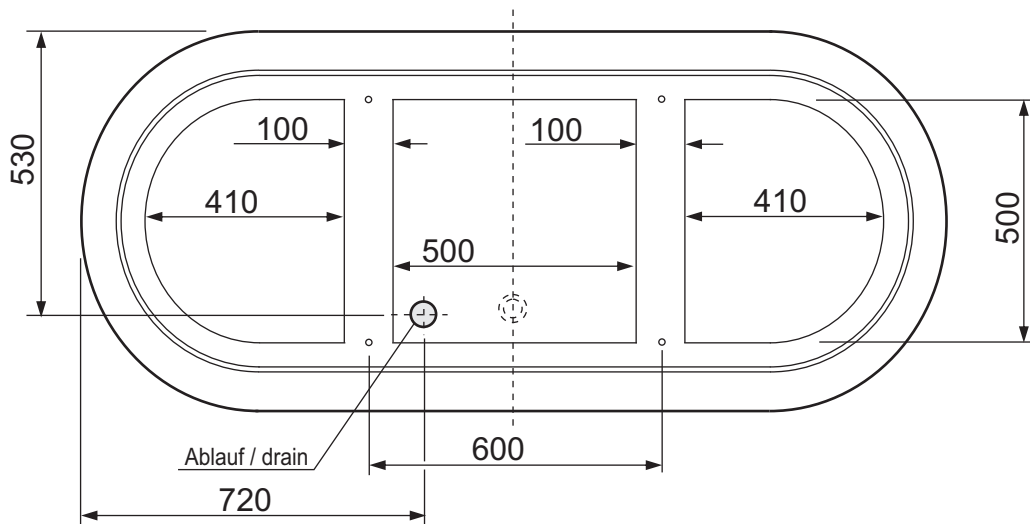

1

- ① Elast. Halters / holders 9 Stk./pcs.
- ② Schraube / Screw 3,9x16 mm 18 Stk./pcs.

2

3

- ① Schraube / screw 5x55 mm 4 Stk./pcs.
- ② Scheibe / plate  $\varnothing$  25 mm 4 Stk./pcs.
- ③ Dübel / anchor  $\varnothing$  8 mm 4 Stk./pcs.

4

Je nach baulichen Gegebenheiten empfehlen wir einen flexiblen Abwasseranschluss, z.B.:  
According to your draining conditions, we suggest you following parts:

- HT-Flexrohr DN 50, 750 mm, Art.-Nr. 22037 8
- Magic Jollyflex, 850 mm, Art.-Nr. 22192 4
- HT-Flexrohr DN 50, 1000 mm, Art.-Nr. 22068 2