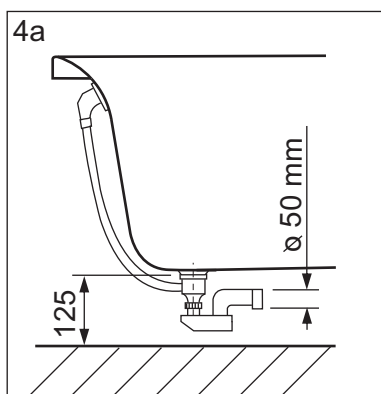

1

- ① Elast. Halters / holders 9 Stk./pcs.
- ② Schraube / Screw 3,9x16 mm 18 Stk./pcs.

2

3

- ① Schraube / screw 5x55 mm 4 Stk./pcs.
- ② Scheibe / plate  $\varnothing$  25 mm 4 Stk./pcs.
- ③ Dübel / anchor  $\varnothing$  8 mm 4 Stk./pcs.

4

Je nach baulichen Gegebenheiten empfehlen wir einen flexiblen Abwasseranschluss, z.B.:  
According to your draining conditions, we suggest you following parts:

- HT-Flexrohr DN 50, 750 mm, Art.-Nr. 22037 8
- Magic Jollyflex, 850 mm, Art.-Nr. 22192 4
- HT-Flexrohr DN 50, 1000 mm, Art.-Nr. 22068 2