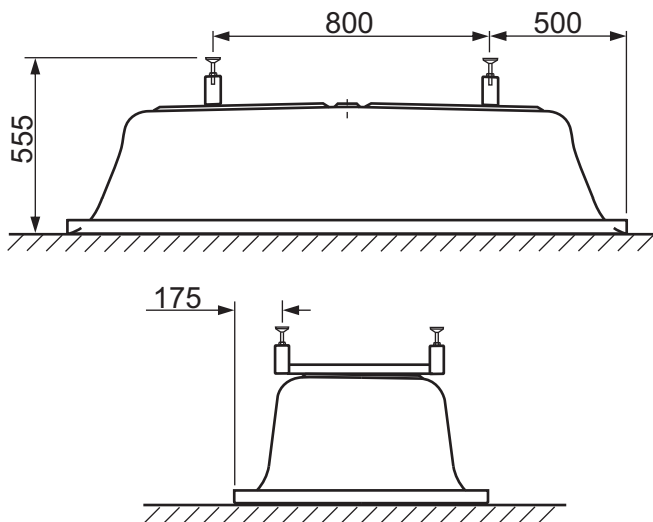

1

- ① Elast. Halters / holders 9 Stk./pcs.
- ② Schraube / Screw 3,9x16 mm 18 Stk./pcs.

2

3

- ① Schraube / screw 5x55 mm 4 Stk./pcs.
- ② Scheibe / plate  $\varnothing$  25 mm 4 Stk./pcs.
- ③ Dübel / anchor  $\varnothing$  8 mm 4 Stk./pcs.

4

Je nach baulichen Gegebenheiten empfehlen wir einen flexiblen Abwasseranschluss, z.B.:  
According to your draining conditions, we suggest you following parts:

- HT-Flexrohr DN 50, 750 mm, Art.-Nr. 22037 8
- Magic Jollyflex, 850 mm, Art.-Nr. 22192 4
- HT-Flexrohr DN 50, 1000 mm, Art.-Nr. 22068 2