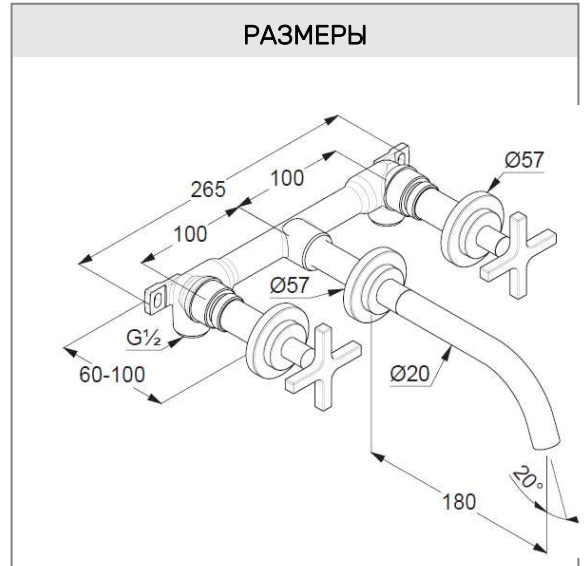

для скрытого монтажа

крестообразные рукоятки

расход воды 5,6 л/мин при давлении 3 бара

ламинарный аэратор Eco PCA M 18,5 x 1

керамические кран-буксы 90° Soft-Start

комплект:

внешние элементы и внутренняя часть

длина излива 180 мм

**ФОТО**

**РАЗМЕРЫ**

**ГРАФИК РАСХОДА ВОДЫ**