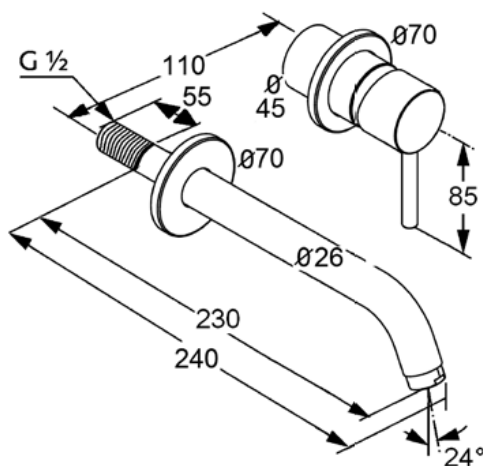

### Описание:

настенный смеситель для умывальника  
внешняя монтажная часть  
литой рычаг  
расход воды 5 л/мин при давлении 3 бара  
аэратор s-pointer Eco PCA M 24 x 1  
диаметр отражателей 70 мм  
длина излива 230 мм  
для внутренней части 38 243

### Дополнительный продукт:

внутренняя часть  
38 243  
настенного смесителя для умывальника

### РАЗМЕРЫ