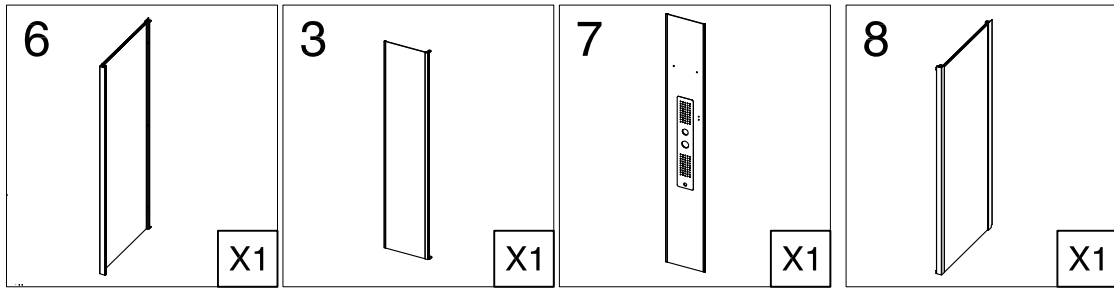

Инструкция по установке и эксплуатации

Коллекция: Galaxy

Душевая кабина
G8008 (900x1150x2150мм)

Благодарим Вас за выбор продукции Black & White. Надеемся, что Вы по достоинству оцените качество нашей продукции. Перед установкой и использованием продукции, пожалуйста, внимательно ознакомьтесь с данной инструкцией.

STEP 3

STEP 1

STEP 2

STEP 5

<p>11</p>  <p>X1</p>	<p>13</p>  <p>X1</p>	<p>18</p>  <p>5 mm</p> <p>X1</p>	<p>19</p>  <p>6 mm</p> <p>X1</p>	<p>20</p>  <p>ST3.9X13</p> <p>X2</p>
--	---	---	---	--

STEP 1

STEP 2

STEP 3

38

X1

48

X1

28

X1

STEP 1

38