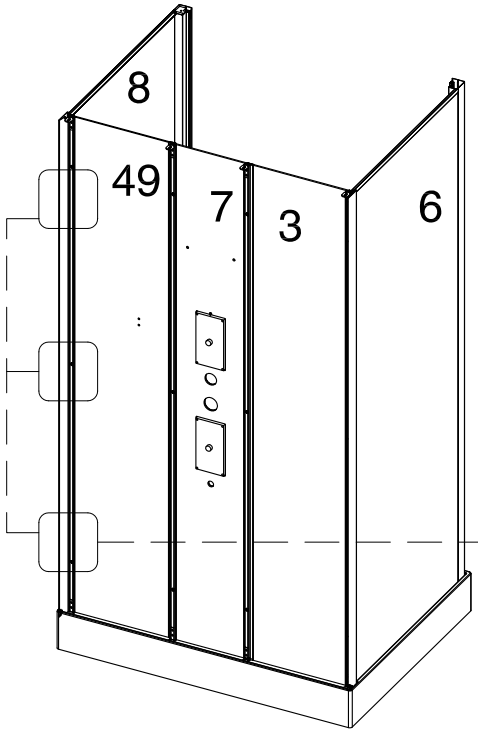

Инструкция по установке и эксплуатации

Коллекция: Galaxy

Душевая кабина
G8008 (900x1150x2150мм)

Благодарим Вас за выбор продукции Black & White. Надеемся, что Вы по достоинству оцените качество нашей продукции. Перед установкой и использованием продукции, пожалуйста, внимательно ознакомьтесь с данной инструкцией.

STEP 3

STEP 1

STEP 2

STEP 5

<p>11</p>  <p>X1</p>	<p>13</p>  <p>X1</p>	<p>18</p>  <p>5 mm</p> <p>X1</p>	<p>19</p>  <p>6 mm</p> <p>X1</p>	<p>20</p>  <p>ST3.9X13</p> <p>X2</p>
--	---	---	---	--

STEP 1

STEP 2

STEP 3

38

X1

48

X1

28

X1

STEP 1

38