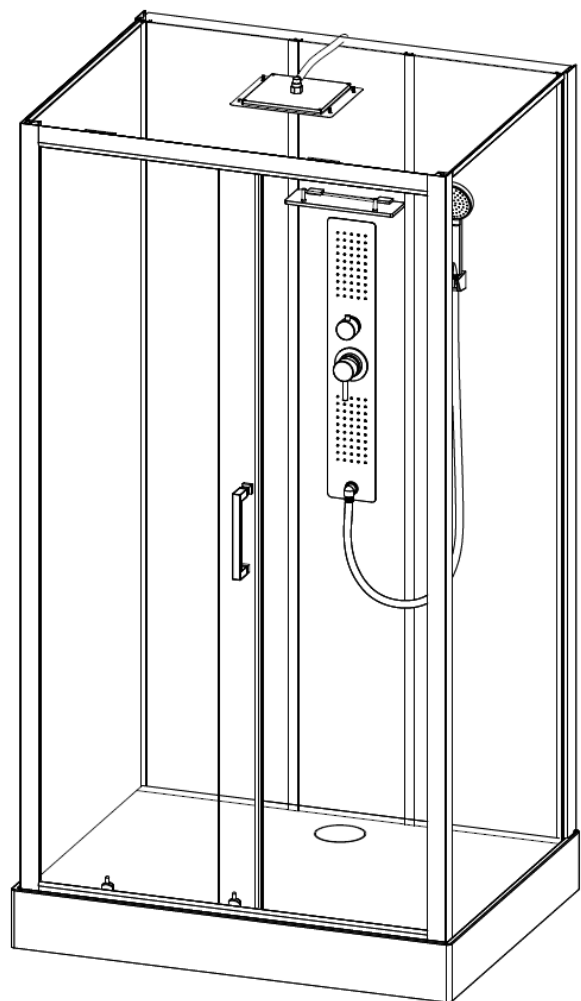

Инструкция по установке и эксплуатации

Коллекция: Galaxy

Душевая кабина
G8008 (900x1150x2150мм)

Благодарим Вас за выбор продукции Black & White. Надеемся, что Вы по достоинству оцените качество нашей продукции. Перед установкой и использованием продукции, пожалуйста, внимательно ознакомьтесь с данной инструкцией.

38

X1

48

X1

28

X1

STEP 1

38