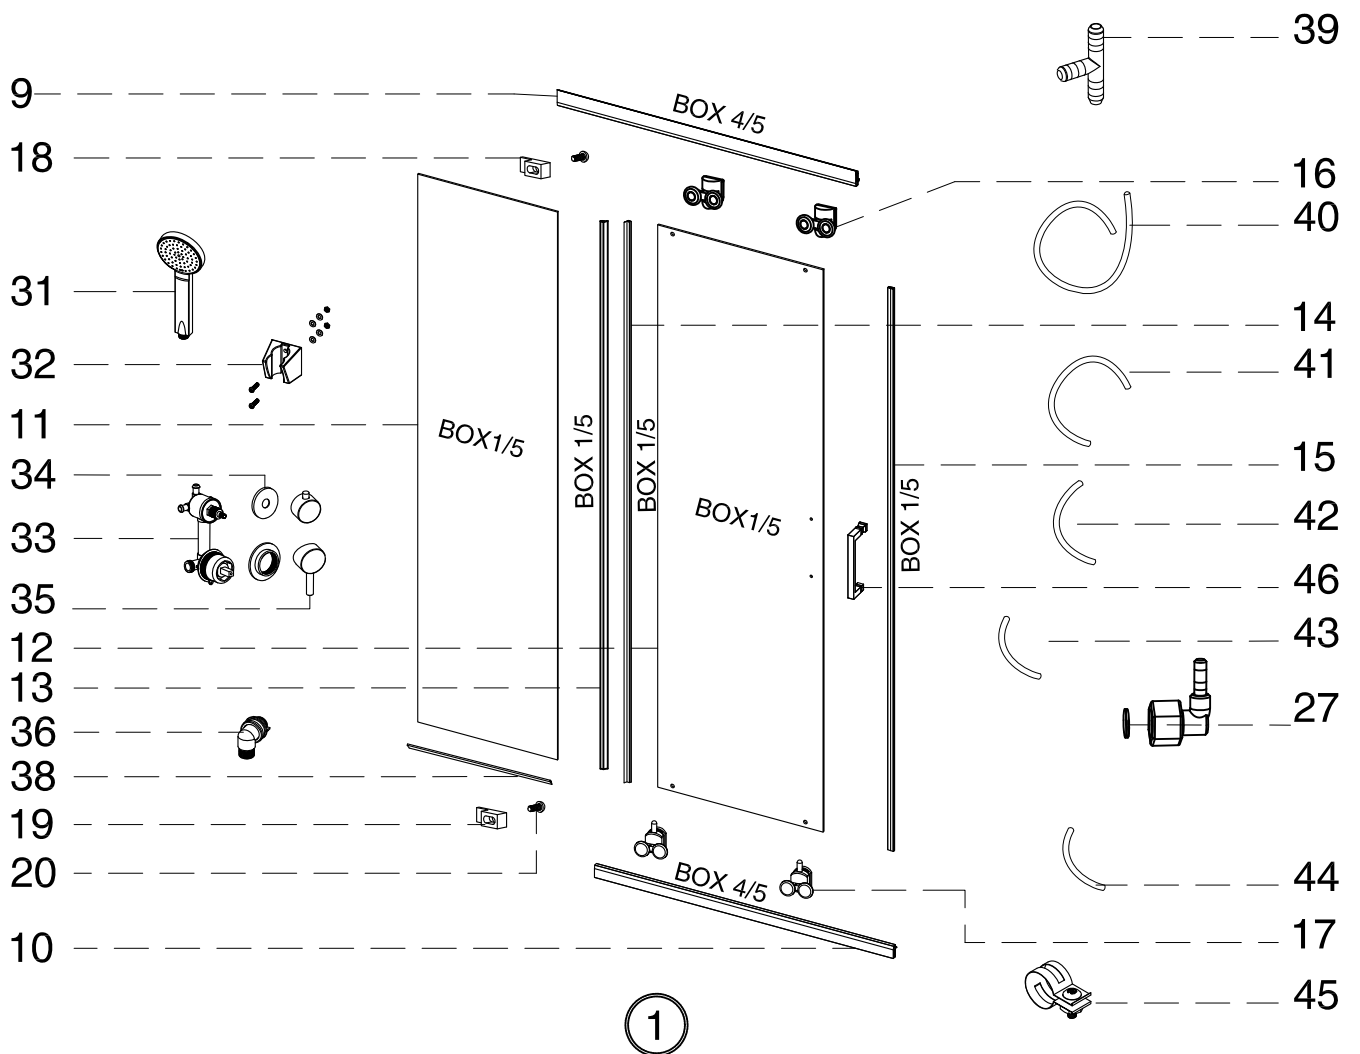

Инструкция по установке и эксплуатации

Коллекция: Galaxy

Душевая кабина
G8008 (900x1150x2150мм)

Благодарим Вас за выбор продукции Black & White. Надеемся, что Вы по достоинству оцените качество нашей продукции. Перед установкой и использованием продукции, пожалуйста, внимательно ознакомьтесь с данной инструкцией.

STEP 3

STEP 1

STEP 2

STEP 5

<p>11</p>  <p>X1</p>	<p>13</p>  <p>X1</p>	<p>18</p>  <p>5 mm</p> <p>X1</p>	<p>19</p>  <p>6 mm</p> <p>X1</p>	<p>20</p>  <p>ST3.9X13</p> <p>X2</p>
--	---	---	---	--

STEP 1

STEP 2

STEP 3

38

X1

48

X1

28

X1

STEP 1

38