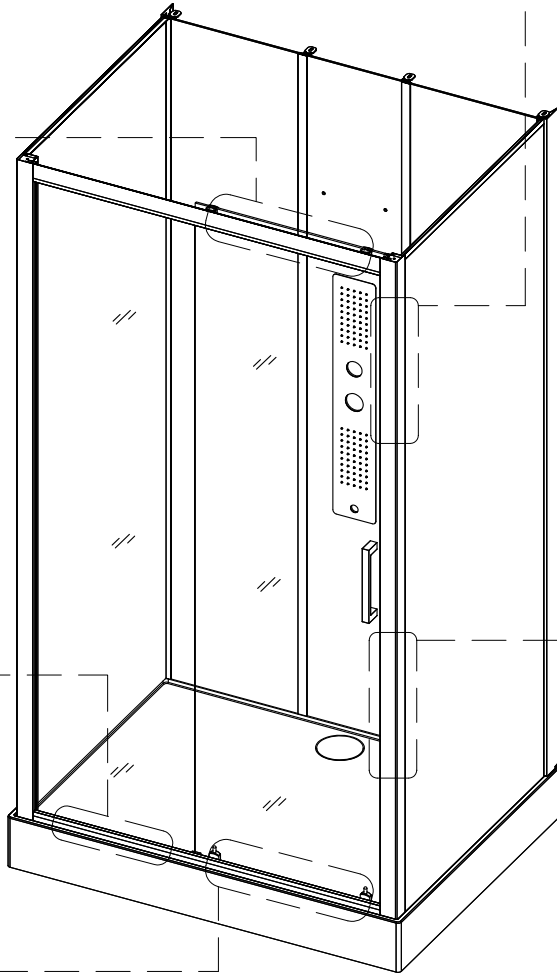

Инструкция по установке и эксплуатации

Коллекция: Galaxy

Душевая кабина
G8008 (900x1150x2150мм)

Благодарим Вас за выбор продукции Black & White. Надеемся, что Вы по достоинству оцените качество нашей продукции. Перед установкой и использованием продукции, пожалуйста, внимательно ознакомьтесь с данной инструкцией.

38

X1

48

X1

28

X1

STEP 1

38

48

STEP 3

28

28

STEP 2

10

41  X1	42  X1	44  X1	43  X1	39  X1	27  X3	45  X8	29  ST3.9X16 X4
--	---	---	---	---	--	---	---

24  X4
--