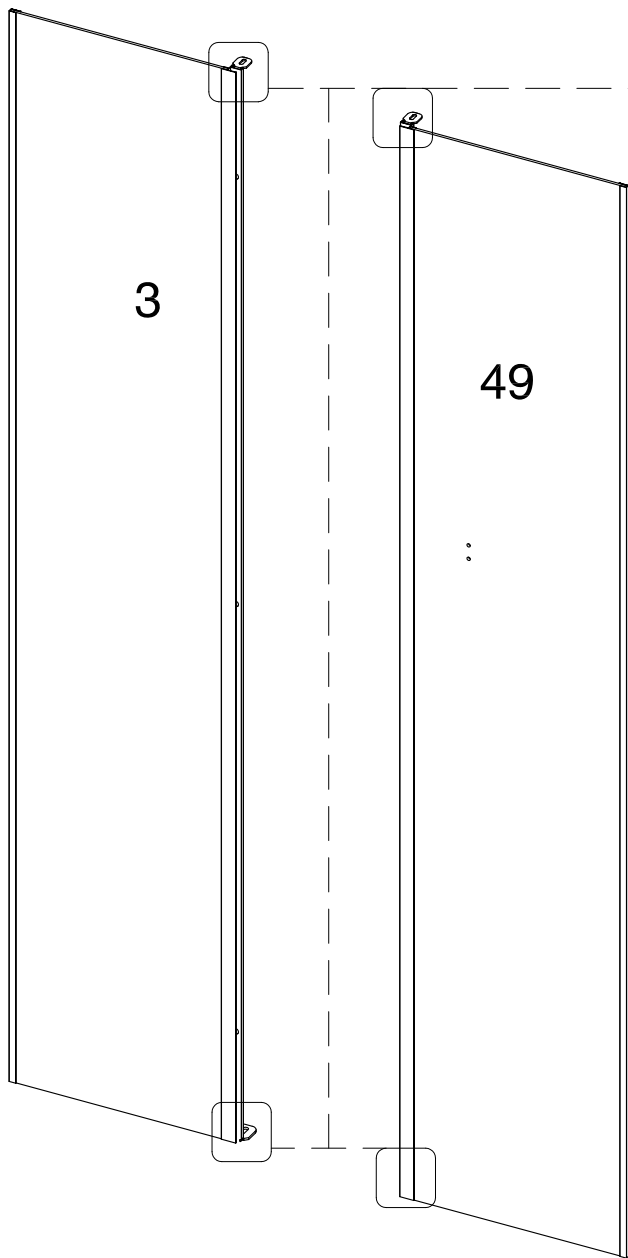

Инструкция по установке и эксплуатации

Коллекция: Galaxy

Душевая кабина
G8008 (900x1150x2150мм)

Благодарим Вас за выбор продукции Black & White. Надеемся, что Вы по достоинству оцените качество нашей продукции. Перед установкой и использованием продукции, пожалуйста, внимательно ознакомьтесь с данной инструкцией.

STEP 3

STEP 1

STEP 2

STEP 5

<p>11</p>  <p>X1</p>	<p>13</p>  <p>X1</p>	<p>18</p>  <p>5 mm</p> <p>X1</p>	<p>19</p>  <p>6 mm</p> <p>X1</p>	<p>20</p>  <p>ST3.9X13</p> <p>X2</p>
--	---	---	---	--

STEP 1

STEP 2

STEP 3

38

X1

48

X1

28

X1

STEP 1

38