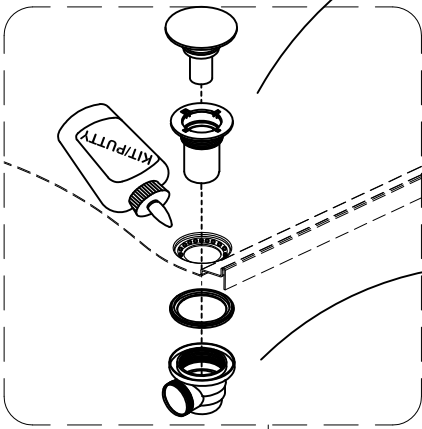

Инструкция по установке и эксплуатации

Коллекция: Galaxy

Душевая кабина
G8008 (900x1150x2150мм)

Благодарим Вас за выбор продукции Black & White. Надеемся, что Вы по достоинству оцените качество нашей продукции. Перед установкой и использованием продукции, пожалуйста, внимательно ознакомьтесь с данной инструкцией.

STEP 3

STEP 1

STEP 2

STEP 5

<p>11</p>  <p>X1</p>	<p>13</p>  <p>X1</p>	<p>18</p>  <p>5 mm</p> <p>X1</p>	<p>19</p>  <p>6 mm</p> <p>X1</p>	<p>20</p>  <p>ST3.9X13</p> <p>X2</p>
--	---	---	---	--

STEP 1

STEP 2

STEP 3

38

X1

48

X1

28

X1

STEP 1

38