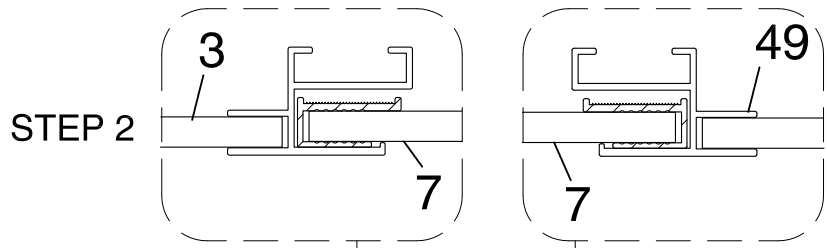

Инструкция по установке и эксплуатации

Коллекция: Galaxy

Душевая кабина
G8008 (900x1150x2150мм)

Благодарим Вас за выбор продукции Black & White. Надеемся, что Вы по достоинству оцените качество нашей продукции. Перед установкой и использованием продукции, пожалуйста, внимательно ознакомьтесь с данной инструкцией.

STEP 3

STEP 1

STEP 2

STEP 5

<p>11</p>  <p>X1</p>	<p>13</p>  <p>X1</p>	<p>18</p>  <p>5 mm</p> <p>X1</p>	<p>19</p>  <p>6 mm</p> <p>X1</p>	<p>20</p>  <p>ST3.9X13</p> <p>X2</p>
--	---	---	---	--

STEP 1

STEP 2

STEP 3

38

X1

48

X1

28

X1

STEP 1

38