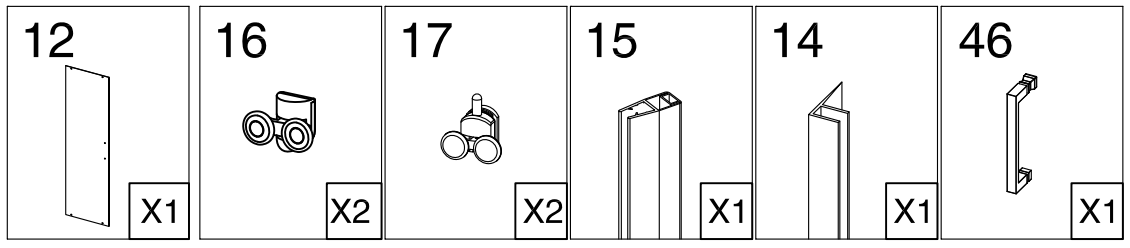

Инструкция по установке и эксплуатации

Коллекция: Galaxy

Душевая кабина
G8008 (900x1150x2150мм)

Благодарим Вас за выбор продукции Black & White. Надеемся, что Вы по достоинству оцените качество нашей продукции. Перед установкой и использованием продукции, пожалуйста, внимательно ознакомьтесь с данной инструкцией.

STEP 3

STEP 1

STEP 2

STEP 5

<p>11</p>  <p>X1</p>	<p>13</p>  <p>X1</p>	<p>18</p>  <p>5 mm</p> <p>X1</p>	<p>19</p>  <p>6 mm</p> <p>X1</p>	<p>20</p>  <p>ST3.9X13</p> <p>X2</p>
--	---	---	---	--

STEP 1

STEP 2

STEP 3

38

X1

48

X1

28

X1

STEP 1

38