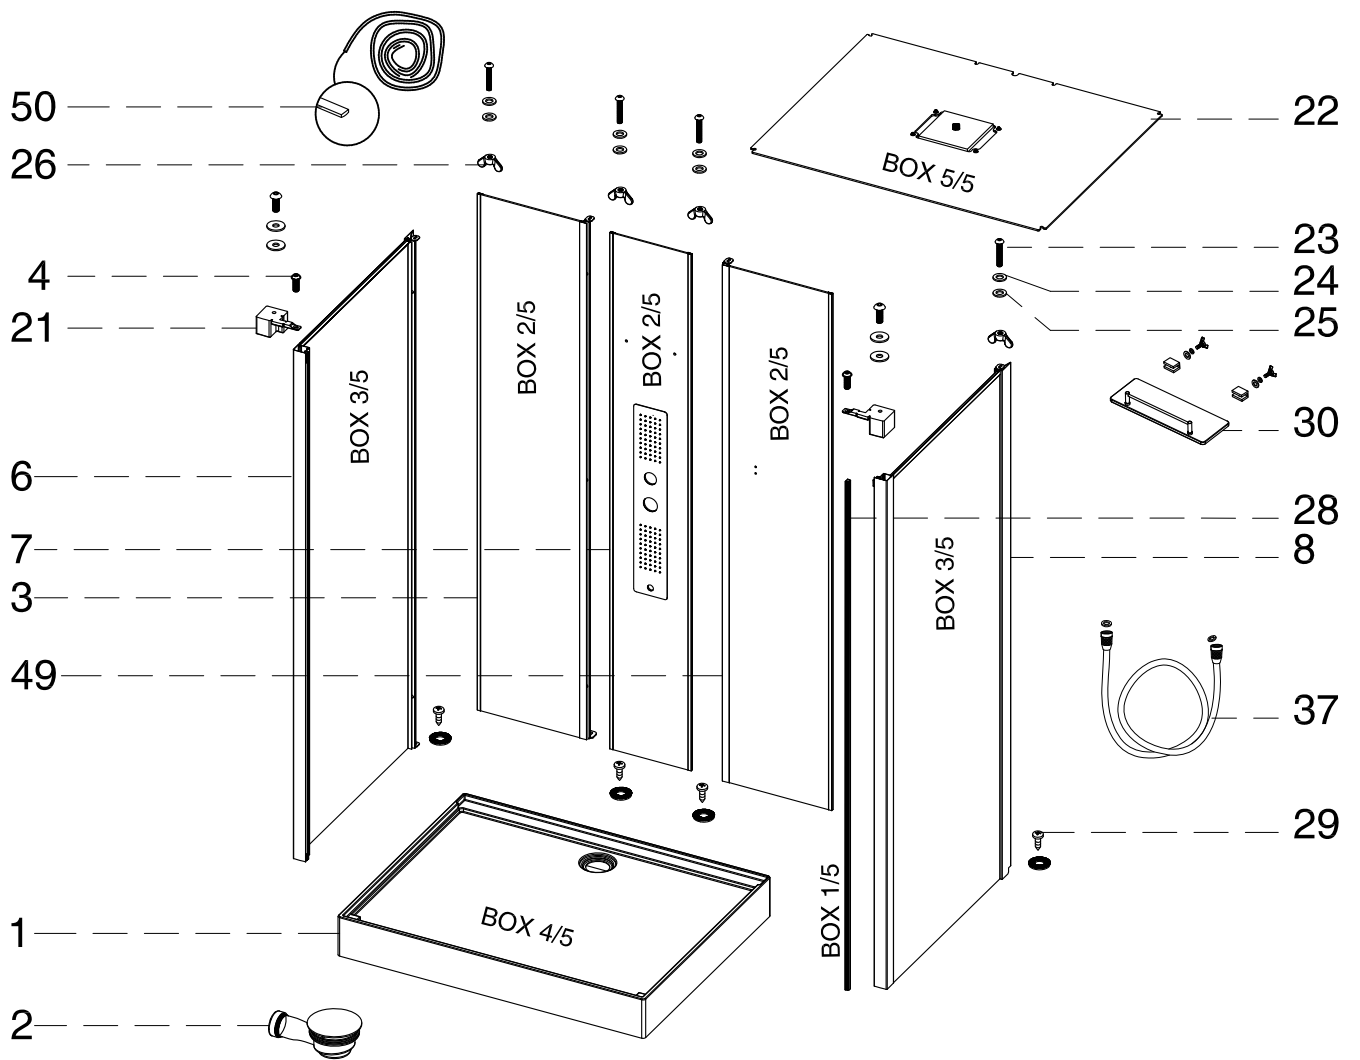

Инструкция по установке и эксплуатации

Коллекция: Galaxy

Душевая кабина
G8008 (900x1150x2150мм)

Благодарим Вас за выбор продукции Black & White. Надеемся, что Вы по достоинству оцените качество нашей продукции. Перед установкой и использованием продукции, пожалуйста, внимательно ознакомьтесь с данной инструкцией.

STEP 3

STEP 1

STEP 2

STEP 5

<p>11</p>  <p>X1</p>	<p>13</p>  <p>X1</p>	<p>18</p>  <p>5 mm</p> <p>X1</p>	<p>19</p>  <p>6 mm</p> <p>X1</p>	<p>20</p>  <p>ST3.9X13</p> <p>X2</p>
--	---	---	---	--

STEP 1

STEP 2

STEP 3

38

X1

48

X1

28

X1

STEP 1

38