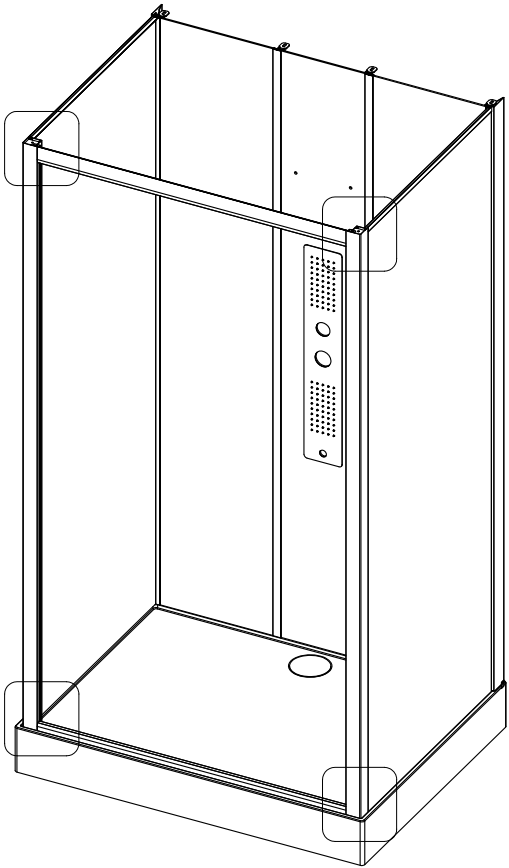

STEP 3

STEP 1

STEP 2

STEP 5