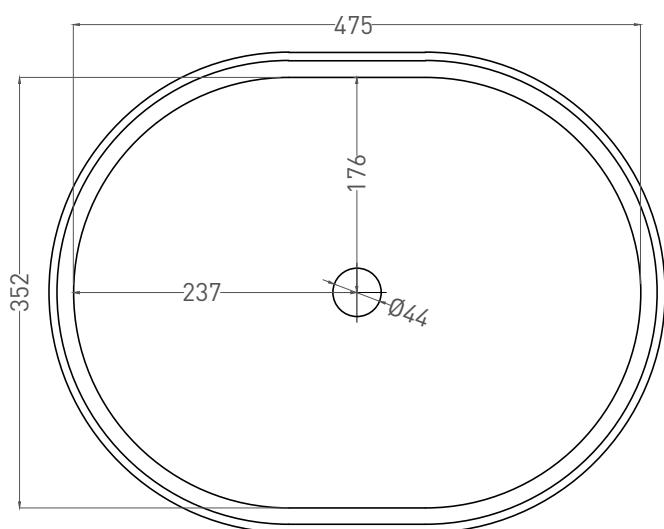

GLORIA 10

РАКОВИНА НАКЛАДНАЯ 1102211M

Дизайн: Salini SRL

salini
L'ANIMA DELL'ACQUA

Размеры: 560 x 440 x 125 мм

Вес нетто / брутто: 16.5 / 18 кг

Материал: S-Stone

Покрытие: матовое

Цвет: RAL / белый

Комплектация: раковина с отверстием

Требуемый смеситель: отдельностоящий

Гарантия: 5 лет

Производство: Италия / Россия

Salini SRL

20122 Italia, Milano, Piazza del Duomo, 20

info@salini-srl.com

www.salini-srl.com

© Salini SRL - All rights reserved

Все права защищены. Несанкционированное копирование, публикация, полное или частичное воспроизведение запрещены.