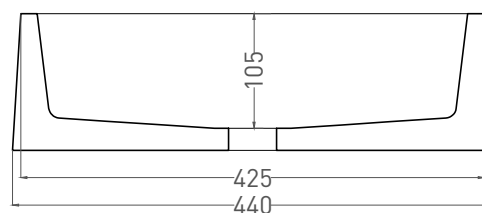

GLORIA 10

РАКОВИНА НАКЛАДНАЯ 1102211M

Дизайн: Salini SRL

salini
L'ANIMA DELL'ACQUA

Размеры: 560 x 440 x 125 мм

Вес нетто / брутто: 16.5 / 18 кг

Материал: S-Stone

Покрытие: матовое

Цвет: RAL / белый

Комплектация: раковина с отверстием

Требуемый смеситель: отдельностоящий

Гарантия: 5 лет

Производство: Италия / Россия

Salini SRL

20122 Italia, Milano, Piazza del Duomo, 20

info@salini-srl.com