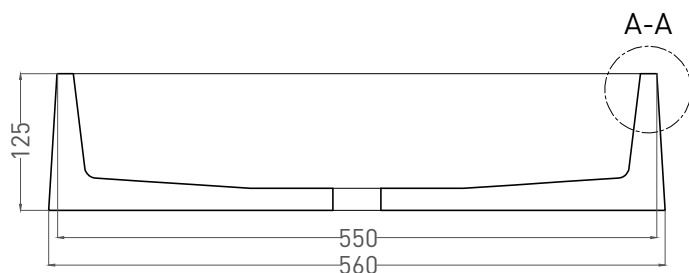

GLORIA 10

РАКОВИНА НАКЛАДНАЯ 1102211M

Дизайн: Salini SRL

salini
L'ANIMA DELL'ACQUA

Размеры: 560 x 440 x 125 мм

Вес нетто / брутто: 16.5 / 18 кг

Материал: S-Stone

Покрытие: матовое

Цвет: RAL / белый

Комплектация: раковина с отверстием

Требуемый смеситель: отдельностоящий

Гарантия: 5 лет

Производство: Италия / Россия

Salini SRL

20122 Italia, Milano, Piazza del Duomo, 20

info@salini-srl.com