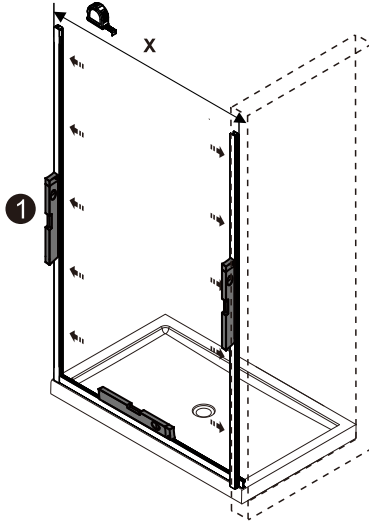

Measuring tape
Maßband
Рулетка

Set square
Anschlagwinkel
Угольник

Pencil
Bleistift
Карандаш

Mallet
Mallet
Деревянный молоток

A₀₁

Size	X
1500	1485~1515mm
1700	1685~1715mm

A₀₂

A 03