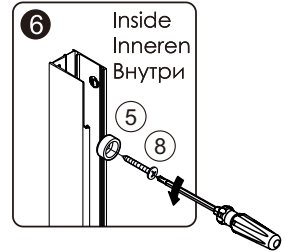

Instruction for use / Bedienungsanleitung / Инструкция по эксплуатации
 Lippe 45S08, Lippe 45S09, Lippe 45S02-170

Nr	Description/Beschreibung/Наименование	pcs stück шт.	Nr	Description/Beschreibung/Наименование	pcs stück шт.
1	Profile cap / Stecker Profil / Заглушка профиля	2	11	Handle / Türgriffe / Ручка	2
2	Wall anchor / Dübel / Дюбель	10	12	Magnet seal / Magnetischer Dichtung / Магнитный уплотнитель	2
3	Wall profile / Wand-Profil / Пристенный	2	13	Bottom rollers / Untere Rollen / Нижние ролики	4
4	Wall profile gasket / Wandprofildichtung / Пристенный уплотнитель	2	14	Rail profile / Führungsprofil / Направляющий профиль	2
5	Screw base / Schraubring / Винтовое кольцо	10	15	Top roller / Die oberen Rollen / Верхние ролики	4
6	Fixed glass / Festverglasung / Боковая панель	2	16	Screw cap / Kopfschrauben / Декоративная заглушка	8
7	Water-retaining gasket / Wasserabweisend Silikondichtung / Водотталкивающий силиконовый уплотнитель	2	17	Screw M6x18 / Linsenblechschraube M6x18 / Саморез M6x18	4
8	Screw ST4x40 / Linsenblechschraube ST4x40 / Саморез ST4x40	10	18	Squeeze gasket / Klemmprofil / Зажимной уплотнитель	4
9	Water-retaining gasket / Wasserabweisend Silikondichtung / Водотталкивающий силиконовый уплотнитель	2	19	Screw M4x10 / Linsenblechschraube M4x10 / Саморез M4x10	4
10	Moving door / Schiebetür / Раздвижная дверь	2	20	Installation tool / Werkzeug für die Installation / Инструмент для установки	1

Measuring tape
Maßband
Рулетка

Set square
Anschlagwinkel
Угольник

Pencil
Bleistift
Карандаш

Mallet
Mallet
Деревянный молоток

A₀₁

Size	X
1500	1485~1515mm
1700	1685~1715mm

A₀₂

A 03