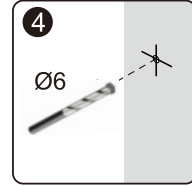

Instruction for use / Bedienungsanleitung / Инструкция по эксплуатации
 Lippe 45S08, Lippe 45S09, Lippe 45S02-170

Nr	Description/Beschreibung/Наименование	pcs stück шт.	Nr	Description/Beschreibung/Наименование	pcs stück шт.
1	Profile cap / Stecker Profil / Заглушка профиля	2	11	Handle / Türgriffe / Ручка	2
2	Wall anchor / Dübel / Дюбель	10	12	Magnet seal / Magnetischer Dichtung / Магнитный уплотнитель	2
3	Wall profile / Wand-Profil / Пристенный	2	13	Bottom rollers / Untere Rollen / Нижние ролики	4
4	Wall profile gasket / Wandprofildichtung / Пристенный уплотнитель	2	14	Rail profile / Führungsprofil / Направляющий профиль	2
5	Screw base / Schraubring / Винтовое кольцо	10	15	Top roller / Die oberen Rollen / Верхние ролики	4
6	Fixed glass / Festverglasung / Боковая панель	2	16	Screw cap / Kopfschrauben / Декоративная заглушка	8
7	Water-retaining gasket / Wasserabweisend Silikondichtung / Водотталкивающий силиконовый уплотнитель	2	17	Screw M6x18 / Linsenblechschraube M6x18 / Саморез M6x18	4
8	Screw ST4x40 / Linsenblechschraube ST4x40 / Саморез ST4x40	10	18	Squeeze gasket / Klemmprofil / Зажимной уплотнитель	4
9	Water-retaining gasket / Wasserabweisend Silikondichtung / Водотталкивающий силиконовый уплотнитель	2	19	Screw M4x10 / Linsenblechschraube M4x10 / Саморез M4x10	4
10	Moving door / Schiebetür / Раздвижная дверь	2	20	Installation tool / Werkzeug für die Installation / Инструмент для установки	1

Drill
Bohrmaschine
Дрель

Screws
Schrauben
Саморезы

Screwdriver
Schraubendreher
Отвертка

Level
Level
Уровень

Precision knife
Schreibwaren Messer
Канцелярский нож

Silicone
Silikon
Силикон

Drill bits: 1/8", 3/16", 1/4"
*Masonry drill bits
Bohrer: 1/8", 3/16", 1/4"
*für die Steinmauer
Сверла: 1/8", 3/16", 1/4"
*Сверла для каменной стены

Measuring tape
Maßband
Рулетка

Set square
Anschlagwinkel
Угольник

Pencil
Bleistift
Карандаш

Mallet
Mallet
Деревянный молоток

A₀₁

Size	X
1500	1485~1515mm
1700	1685~1715mm

A₀₂

A 03