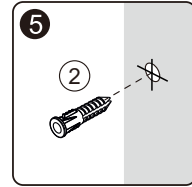

Measuring tape
Maßband
Рулетка

Set square
Anschlagwinkel
Угольник

Pencil
Bleistift
Карандаш

Mallet
Mallet
Деревянный молоток

A₀₁

Size	X
1500	1485~1515mm
1700	1685~1715mm

A₀₂

A 03