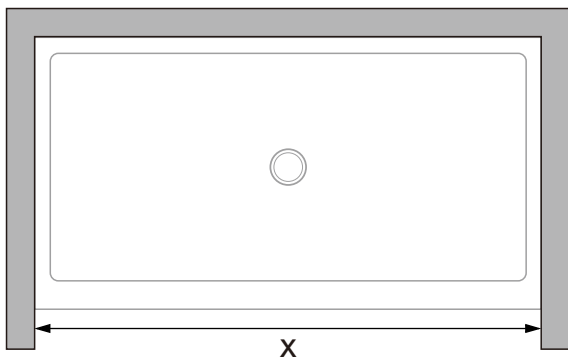

Measuring tape
Maßband
Рулетка

Set square
Anschlagwinkel
Угольник

Pencil
Bleistift
Карандаш

Mallet
Mallet
Деревянный молоток

A₀₁

Size	X
1500	1485~1515mm
1700	1685~1715mm

A₀₂

A 03