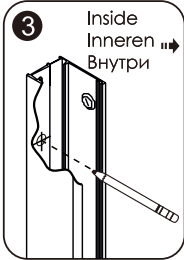

Instruction for use / Bedienungsanleitung / Инструкция по эксплуатации
 Lippe 45S08, Lippe 45S09, Lippe 45S02-170

Nr	Description/Beschreibung/Наименование	pcs stück шт.	Nr	Description/Beschreibung/Наименование	pcs stück шт.
1	Profile cap / Stecker Profil / Заглушка профиля	2	11	Handle / Türgriffe / Ручка	2
2	Wall anchor / Dübel / Дюбель	10	12	Magnet seal / Magnetischer Dichtung / Магнитный уплотнитель	2
3	Wall profile / Wand-Profil / Пристенный	2	13	Bottom rollers / Untere Rollen / Нижние ролики	4
4	Wall profile gasket / Wandprofildichtung / Пристенный уплотнитель	2	14	Rail profile / Führungsprofil / Направляющий профиль	2
5	Screw base / Schraubring / Винтовое кольцо	10	15	Top roller / Die oberen Rollen / Верхние ролики	4
6	Fixed glass / Festverglasung / Боковая панель	2	16	Screw cap / Kopfschrauben / Декоративная заглушка	8
7	Water-retaining gasket / Wasserabweisend Silikondichtung / Водотталкивающий силиконовый уплотнитель	2	17	Screw M6x18 / Linsenblechschraube M6x18 / Саморез M6x18	4
8	Screw ST4x40 / Linsenblechschraube ST4x40 / Саморез ST4x40	10	18	Squeeze gasket / Klemmprofil / Зажимной уплотнитель	4
9	Water-retaining gasket / Wasserabweisend Silikondichtung / Водотталкивающий силиконовый уплотнитель	2	19	Screw M4x10 / Linsenblechschraube M4x10 / Саморез M4x10	4
10	Moving door / Schiebetür / Раздвижная дверь	2	20	Installation tool / Werkzeug für die Installation / Инструмент для установки	1

Drill
Bohrmaschine
Дрель

Screws
Schrauben
Саморезы

Screwdriver
Schraubendreher
Отвертка

Level
Level
Уровень

Precision knife
Schreibwaren Messer
Канцелярский нож

Silicone
Silikon
Силикон

Drill bits: 1/8", 3/16", 1/4"
*Masonry drill bits
Bohrer: 1/8", 3/16", 1/4"
*für die Steinmauer
Сверла: 1/8", 3/16", 1/4"
*Сверла для каменной стены

Measuring tape
Maßband
Рулетка

Set square
Anschlagwinkel
Угольник

Pencil
Bleistift
Карандаш

Mallet
Mallet
Деревянный молоток

A₀₁

Size	X
1500	1485~1515mm
1700	1685~1715mm

A₀₂

A 03