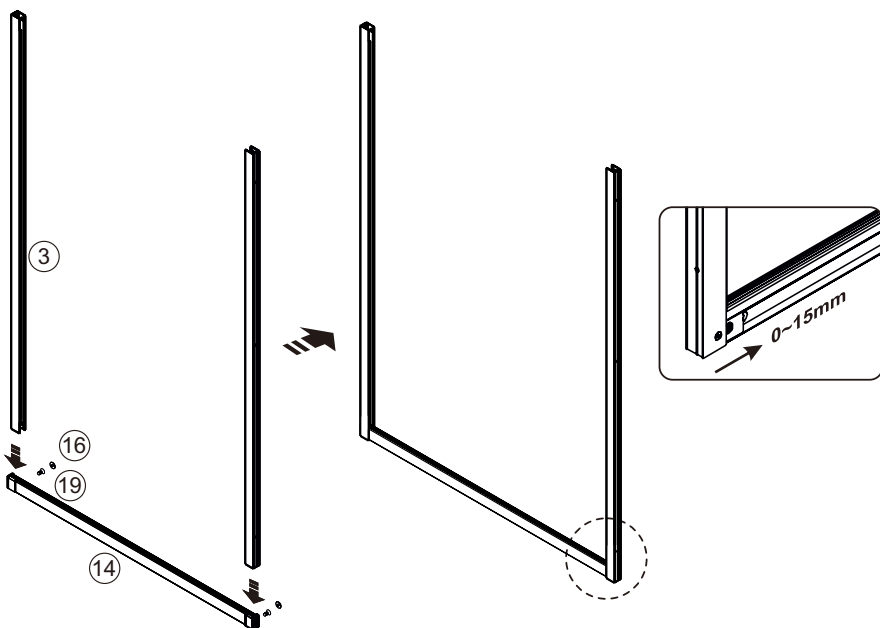

Instruction for use / Bedienungsanleitung / Инструкция по эксплуатации
 Lippe 45S08, Lippe 45S09, Lippe 45S02-170

Nr	Description/Beschreibung/Наименование	pcs stück шт.	Nr	Description/Beschreibung/Наименование	pcs stück шт.
1	Profile cap / Stecker Profil / Заглушка профиля	2	11	Handle / Türgriffe / Ручка	2
2	Wall anchor / Dübel / Дюбель	10	12	Magnet seal / Magnetischer Dichtung / Магнитный уплотнитель	2
3	Wall profile / Wand-Profil / Пристенный	2	13	Bottom rollers / Untere Rollen / Нижние ролики	4
4	Wall profile gasket / Wandprofildichtung / Пристенный уплотнитель	2	14	Rail profile / Führungsprofil / Направляющий профиль	2
5	Screw base / Schraubring / Винтовое кольцо	10	15	Top roller / Die oberen Rollen / Верхние ролики	4
6	Fixed glass / Festverglasung / Боковая панель	2	16	Screw cap / Kopfschrauben / Декоративная заглушка	8
7	Water-retaining gasket / Wasserabweisend Silikondichtung / Водотталкивающий силиконовый уплотнитель	2	17	Screw M6x18 / Linsenblechschraube M6x18 / Саморез M6x18	4
8	Screw ST4x40 / Linsenblechschraube ST4x40 / Саморез ST4x40	10	18	Squeeze gasket / Klemmprofil / Зажимной уплотнитель	4
9	Water-retaining gasket / Wasserabweisend Silikondichtung / Водотталкивающий силиконовый уплотнитель	2	19	Screw M4x10 / Linsenblechschraube M4x10 / Саморез M4x10	4
10	Moving door / Schiebetür / Раздвижная дверь	2	20	Installation tool / Werkzeug für die Installation / Инструмент для установки	1

Measuring tape
Maßband
Рулетка

Set square
Anschlagwinkel
Угольник

Pencil
Bleistift
Карандаш

Mallet
Mallet
Деревянный молоток

A₀₁

Size	X
1500	1485~1515mm
1700	1685~1715mm

A₀₂

A 03