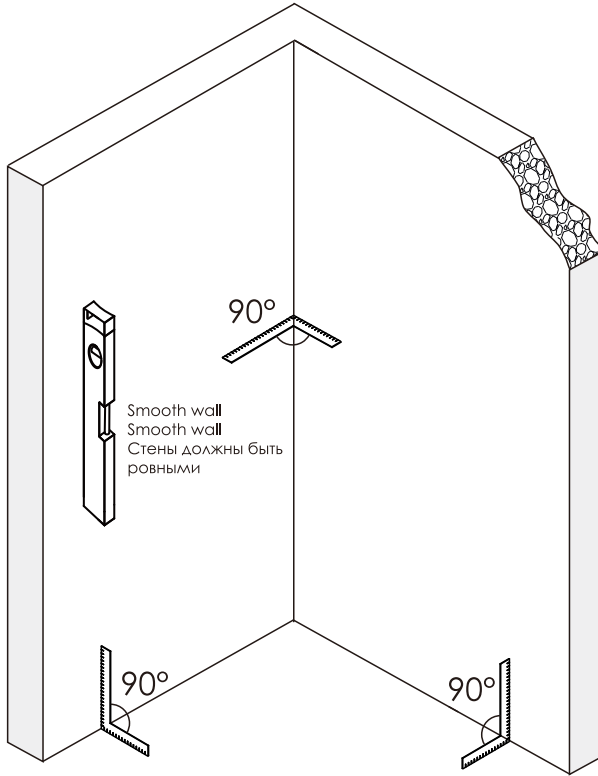

**Instruction for use / Bedienungsanleitung / Инструкция по эксплуатации
Lippe 45S08, Lippe 45S09, Lippe 45S02-170**

**Tools and materials required / Werkzeuge und Materialien benötigt /
Необходимые инструменты и материалы (в комплект не входят)**