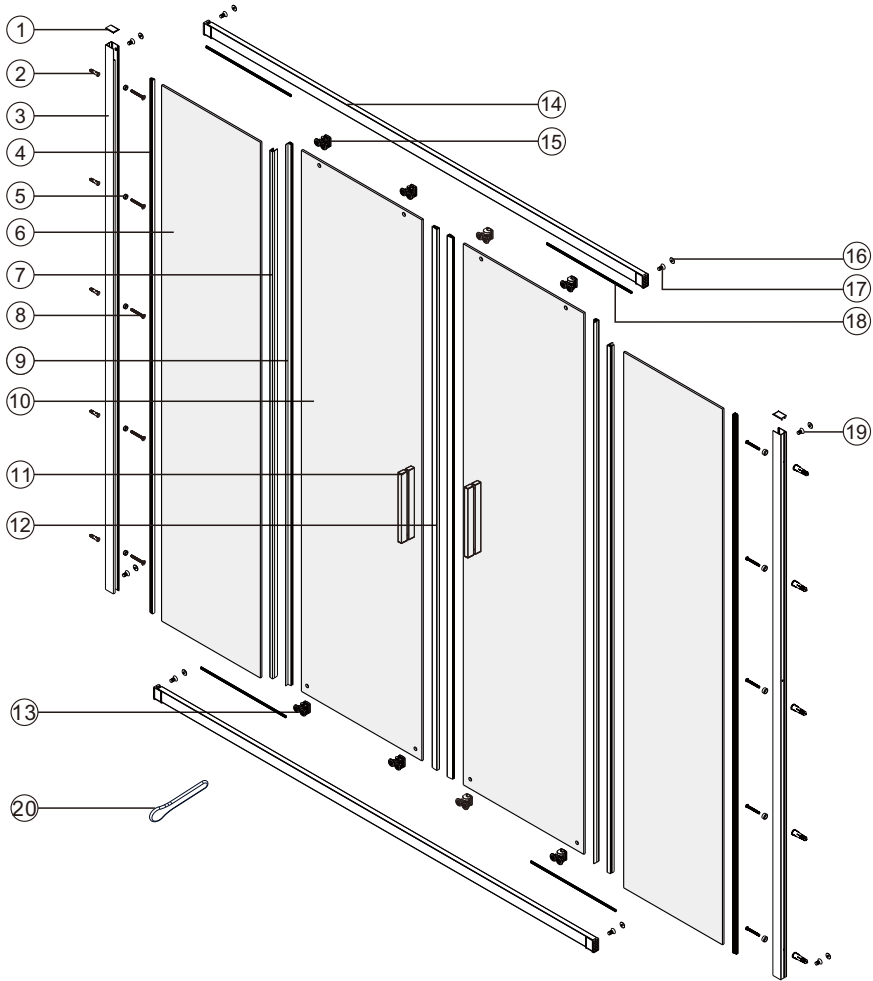

Instruction for use / Bedienungsanleitung / Инструкция по эксплуатации
 Lippe 45S08, Lippe 45S09, Lippe 45S02-170

Nr	Description/Beschreibung/Наименование	pcs stück шт.	Nr	Description/Beschreibung/Наименование	pcs stück шт.
1	Profile cap / Stecker Profil / Заглушка профиля	2	11	Handle / Türgriffe / Ручка	2
2	Wall anchor / Dübel / Дюбель	10	12	Magnet seal / Magnetischer Dichtung / Магнитный уплотнитель	2
3	Wall profile / Wand-Profil / Пристенный	2	13	Bottom rollers / Untere Rollen / Нижние ролики	4
4	Wall profile gasket / Wandprofildichtung / Пристенный уплотнитель	2	14	Rail profile / Führungsprofil / Направляющий профиль	2
5	Screw base / Schraubring / Винтовое кольцо	10	15	Top roller / Die oberen Rollen / Верхние ролики	4
6	Fixed glass / Festverglasung / Боковая панель	2	16	Screw cap / Kopfschrauben / Декоративная заглушка	8
7	Water-retaining gasket / Wasserabweisend Silikondichtung / Водотталкивающий силиконовый уплотнитель	2	17	Screw M6x18 / Linsenblechschraube M6x18 / Саморез M6x18	4
8	Screw ST4x40 / Linsenblechschraube ST4x40 / Саморез ST4x40	10	18	Squeeze gasket / Klemmprofil / Зажимной уплотнитель	4
9	Water-retaining gasket / Wasserabweisend Silikondichtung / Водотталкивающий силиконовый уплотнитель	2	19	Screw M4x10 / Linsenblechschraube M4x10 / Саморез M4x10	4
10	Moving door / Schiebetür / Раздвижная дверь	2	20	Installation tool / Werkzeug für die Installation / Инструмент для установки	1

Measuring tape
Maßband
Рулетка

Set square
Anschlagwinkel
Угольник

Pencil
Bleistift
Карандаш

Mallet
Mallet
Деревянный молоток

A₀₁

Size	X
1500	1485~1515mm
1700	1685~1715mm

A₀₂

A 03