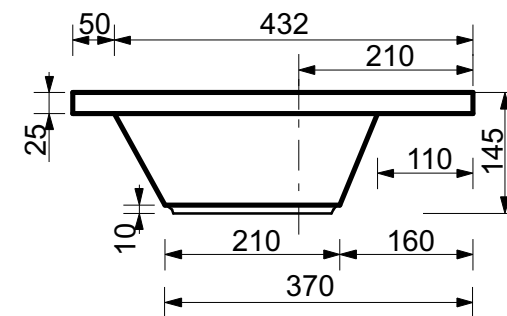

**ЭСТЕТ**

г. Кострома, ул. Московская д. 105  
тел. 8 (4942) 33 61 71

**РАКОВИНА "ДАЛЛАС" 1302Х482 (правая)**

ПРОИЗВОДСТВО ИЗДЕЛИЙ ИЗ ЛИТЬЕВОГО МРАМОРА  
\*Допустимое отклонение линейных размеров  $\pm 5$  мм