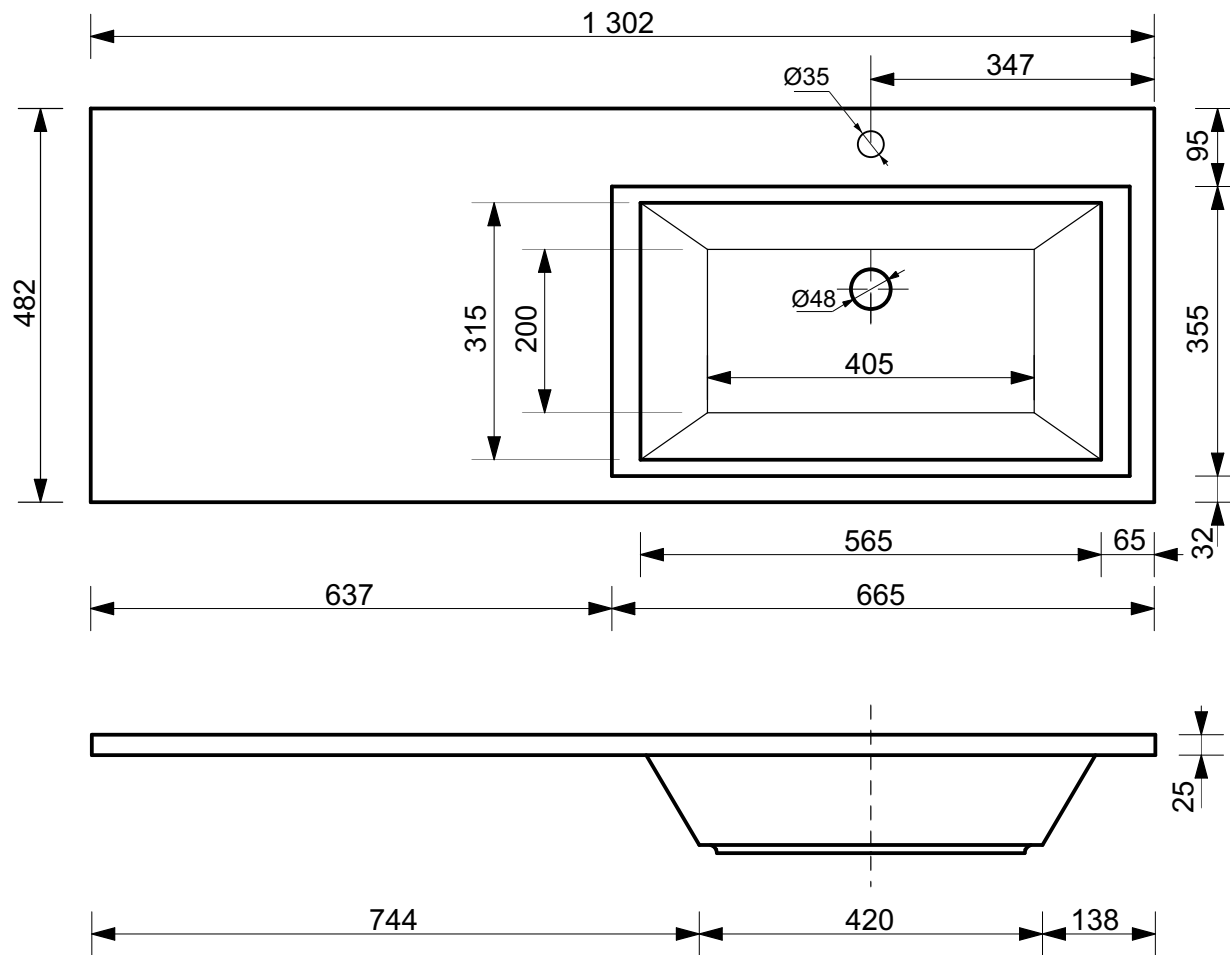

**ЭСТЕТ**

г. Кострома, ул. Московская д. 105  
тел. 8 (4942) 33 61 71

**РАКОВИНА "ДАЛЛАС" 1302Х482 (правая)**

ПРОИЗВОДСТВО ИЗДЕЛИЙ ИЗ ЛИТЬЕВОГО МРАМОРА  
\*Допустимое отклонение линейных размеров  $\pm 5$  мм