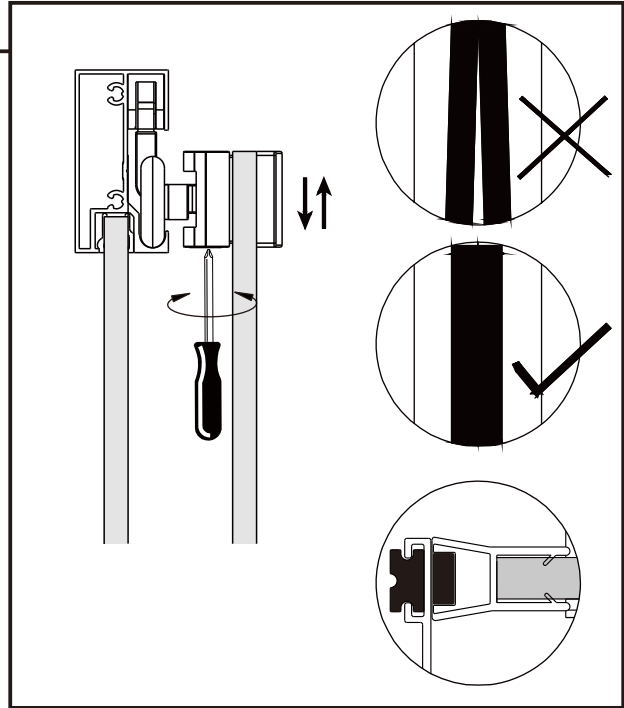

3

4

5

6

7

8

9

10

11

RU Не используйте душевое ограждение по крайней мере 24 часа, чтобы дать полностью застыть силиконовому герметику