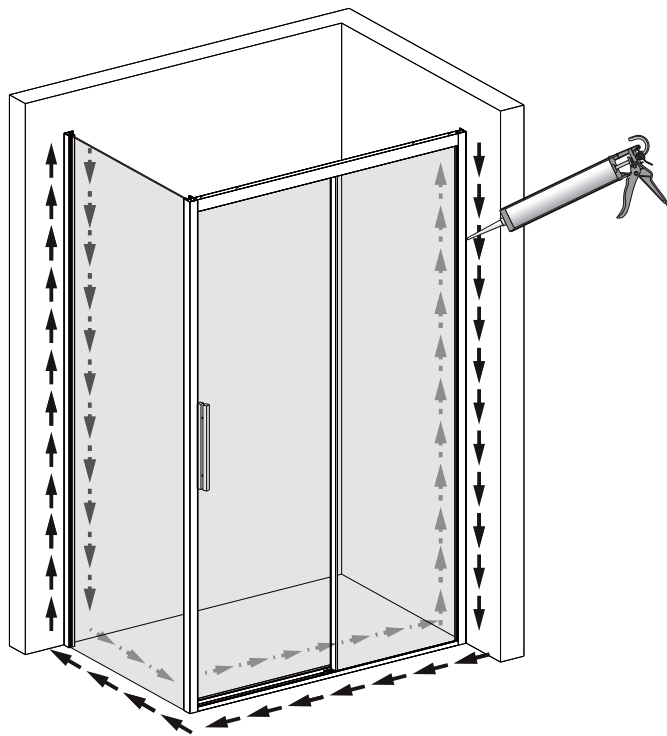

11

RU Не используйте душевое ограждение по крайней мере 24 часа, чтобы дать полностью застыть силиконовому герметику