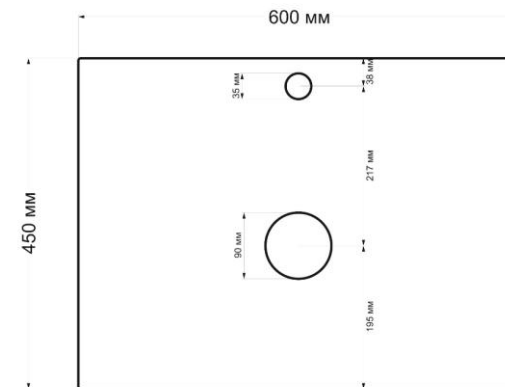

31 461

Раковина "Ringo Cut 53" Санита
Арт: У84088

Раковина Roll 53 Polytitan
Арт: У98808

Раковина "Infinity 60" Санита
Арт: У84089

СОВЕРШЕНСТВУЕМ И СОЗДАЕМ