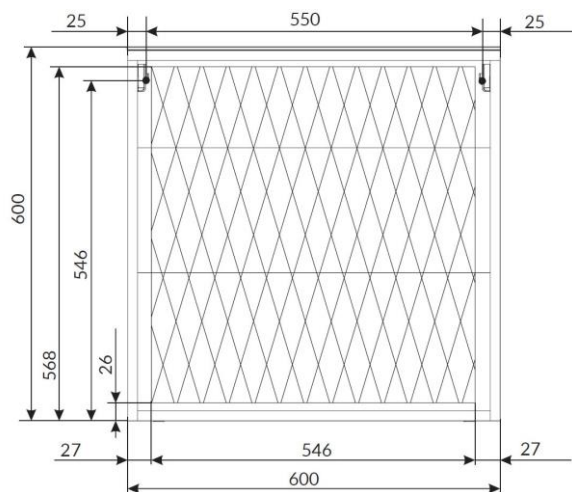

31 461

Раковина "Ringo Cut 53" Санита
Арт: У84088

Раковина Roll 53 Polytitan
Арт: У98808

Раковина "Infinity 60" Санита
Арт: У84089

СОВЕРШЕНСТВУЕМ И СОЗДАЕМ