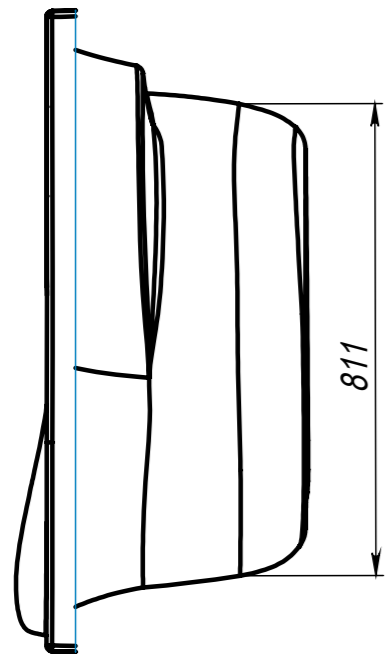

# LADOGA 1700x1100

Объем ванны 380л.