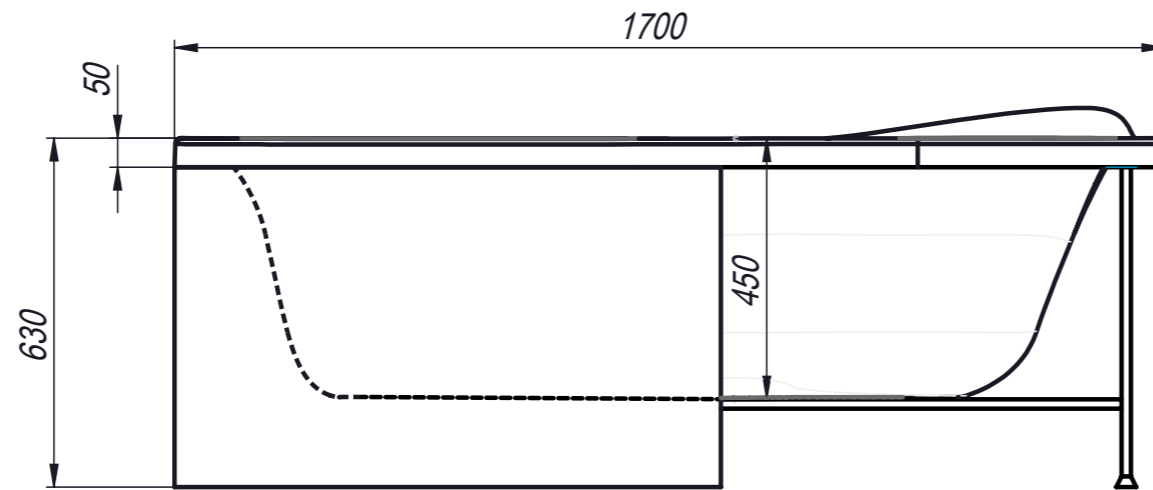

# LADOGA 1700x1100

Объем ванны 380л.