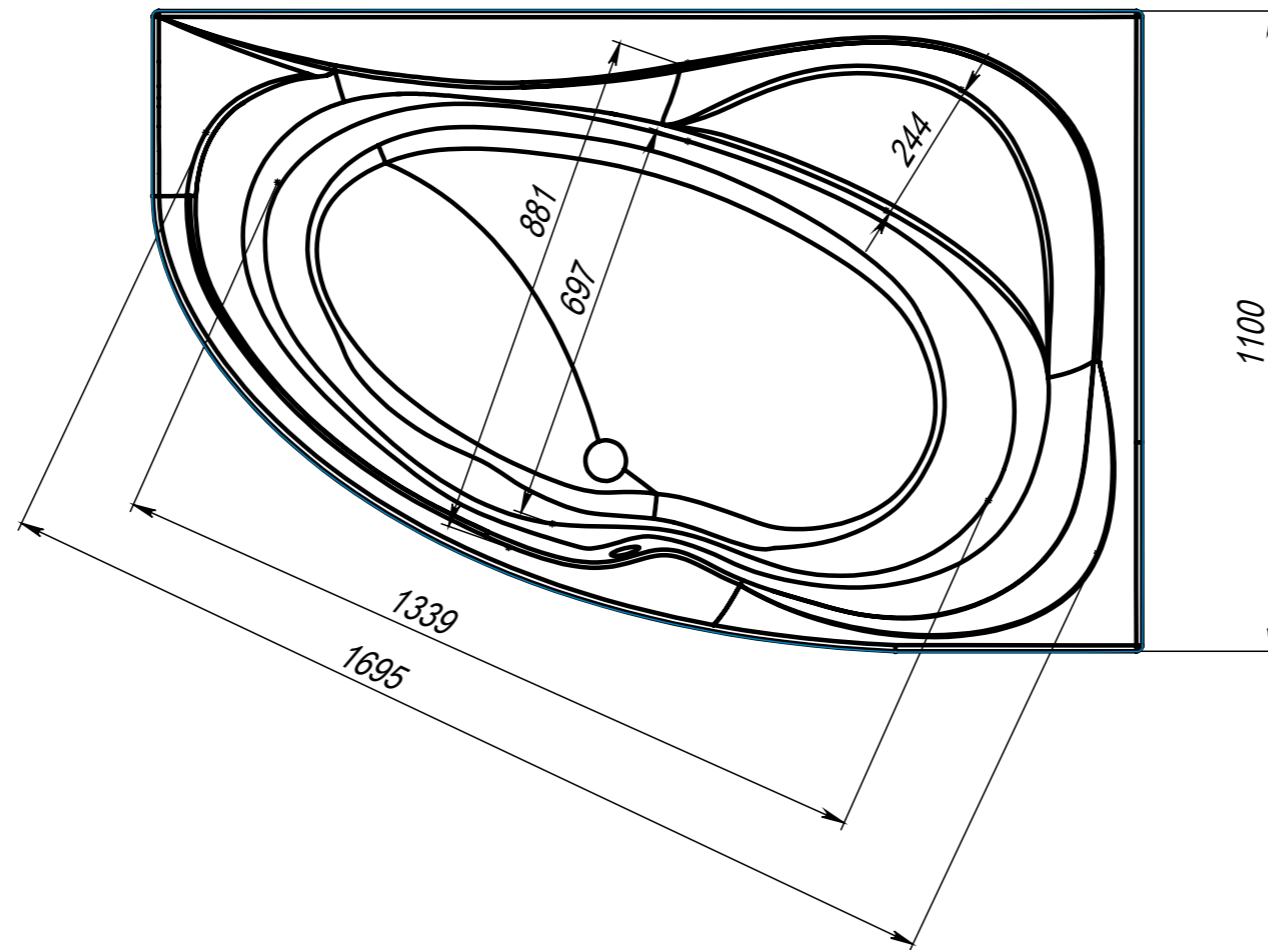

# LADOGA 1700x1100

Объем ванны 380л.