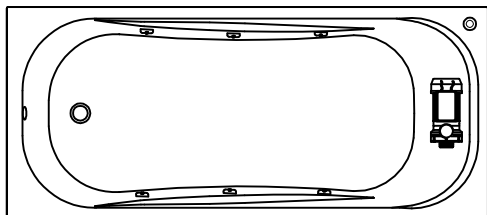

-Место заземления каркаса ванны, длина электрического кабеля 1 м

-Место вывода водоснабжения

-Место подводки канализации диаметр слива 50 мм

-панель

Гидромассажная система STANDART

- Гидро помпа P=0,8 квт или P=1,25 квт
- 6 гидромассажных форсунок MIDI или MAXI-JET
- Пневматический выключатель (комби-кнопка)
- Регулятор подачи воздуха в гидросистему (комби-кнопка)
- Слив-перелив