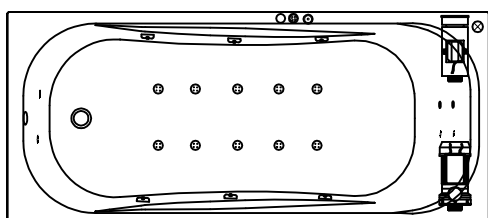

Гидромассажная система SPECIAL

- Гидро помпа 1,25 квт
- 6 гидромассажных форсунок типа MIDI или MAXI-JET
- Электронная кнопка на четыре функции
- Регулятор подачи воздуха в гидросистему
- 10 аэро форсунок типа AERO-JET
- Воздушный компрессор 0,8 квт
- Слив-перелив
- Спинной массаж, 4 форсунок типа MICRO-JET
- Кран-баланс
- Ножной массаж, 2 форсунок типа MICRO-JET
- Хромотерапия комплект 2е светодиодные лампы