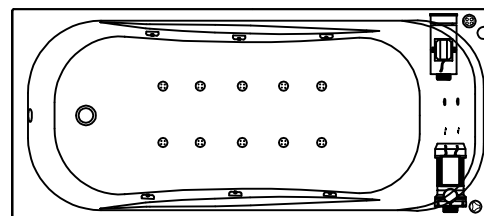

MAGIC

- Гидро помпа 1,25 квт
- 6 гидромассажных форсунок типа MIDI или MAXI-JET
- Электронная кнопка включения на четыре функции
- Регулятор подачи воздуха в гидросистему
- Гидро-аэромассажная система MAGIC. 10 форсунок типа MAGIC-JET
- Воздушный компрессор 0,8 квт
- Спинной массаж - 4 форсунок типа MICRO-JET
- Кран-баланс
- Слив-перелив