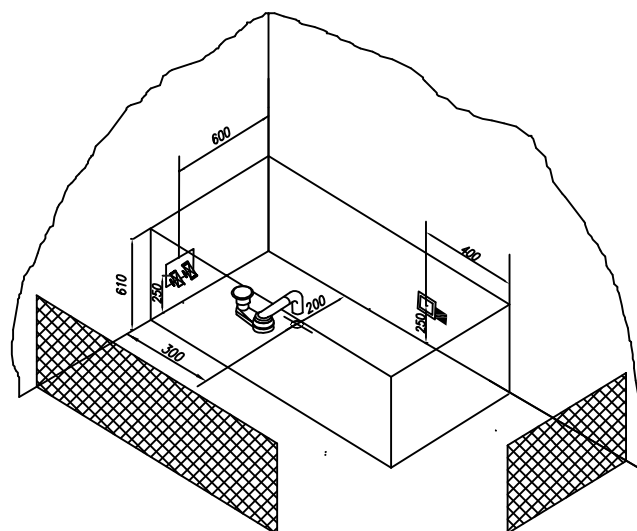

-Место заземления каркаса ванны, длина электрического кабеля 1 м

-Место вывода водоснабжения

-Место подводки канализации диаметр слива 50 мм

-панель

Гидромассажная система STANDART

- Гидро помпа P=0,8 квт или P=1,25 квт
- 6 гидромассажных форсунок MIDI или MAXI-JET
- Пневматический выключатель (комби-кнопка)
- Регулятор подачи воздуха в гидросистему (комби-кнопка)
- Слив-перелив

Гидромассажная система OPTIMA

- Гидро помпа 1,25 квт
- 6 гидромассажных форсунок MIDI или MAXI-JET
- Электронная кнопка включения
- Регулятор подачи воздуха в гидросистему
- Слив-перелив
- Спинной массаж 4 форсунок типа MICRO-JET
- Ножной массаж 2 форсунок типа MICRO-JET
- Кран-баланс