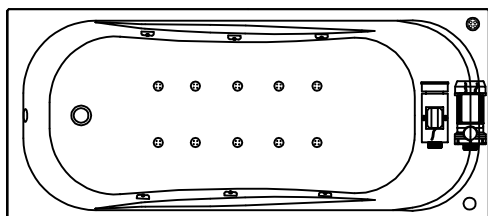

-Место заземления каркаса ванны, длина электрического кабеля 1 м

-Место вывода водоснабжения

-Место подводки канализации диаметр слива 50 мм

-панель

Гидромассажная система STANDART

- Гидро помпа P=0,8 квт или P=1,25 квт
- 6 гидромассажных форсунок MIDI или MAXI-JET
- Пневматический выключатель (комби-кнопка)
- Регулятор подачи воздуха в гидросистему (комби-кнопка)
- Слив-перелив

Гидромассажная система OPTIMA

- Гидро помпа 1,25 квт
- 6 гидромассажных форсунок MIDI или MAXI-JET
- Электронная кнопка включения
- Регулятор подачи воздуха в гидросистему
- Слив-перелив
- Спинной массаж 4 форсунок типа MICRO-JET
- Ножной массаж 2 форсунок типа MICRO-JET
- Кран-баланс