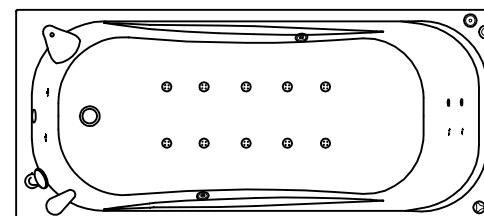

Опции

- Спинной массаж, 4 форсунок MICRO-JET
- Кран-баланс
- Аэромассаж, 10 форсунок AERO-JET, пневмоуправление
- Ножной массаж, 2 форсунок MICRO-JET
- Смеситель каскадного типа
- Хромотерапия 2х
- Подсветка