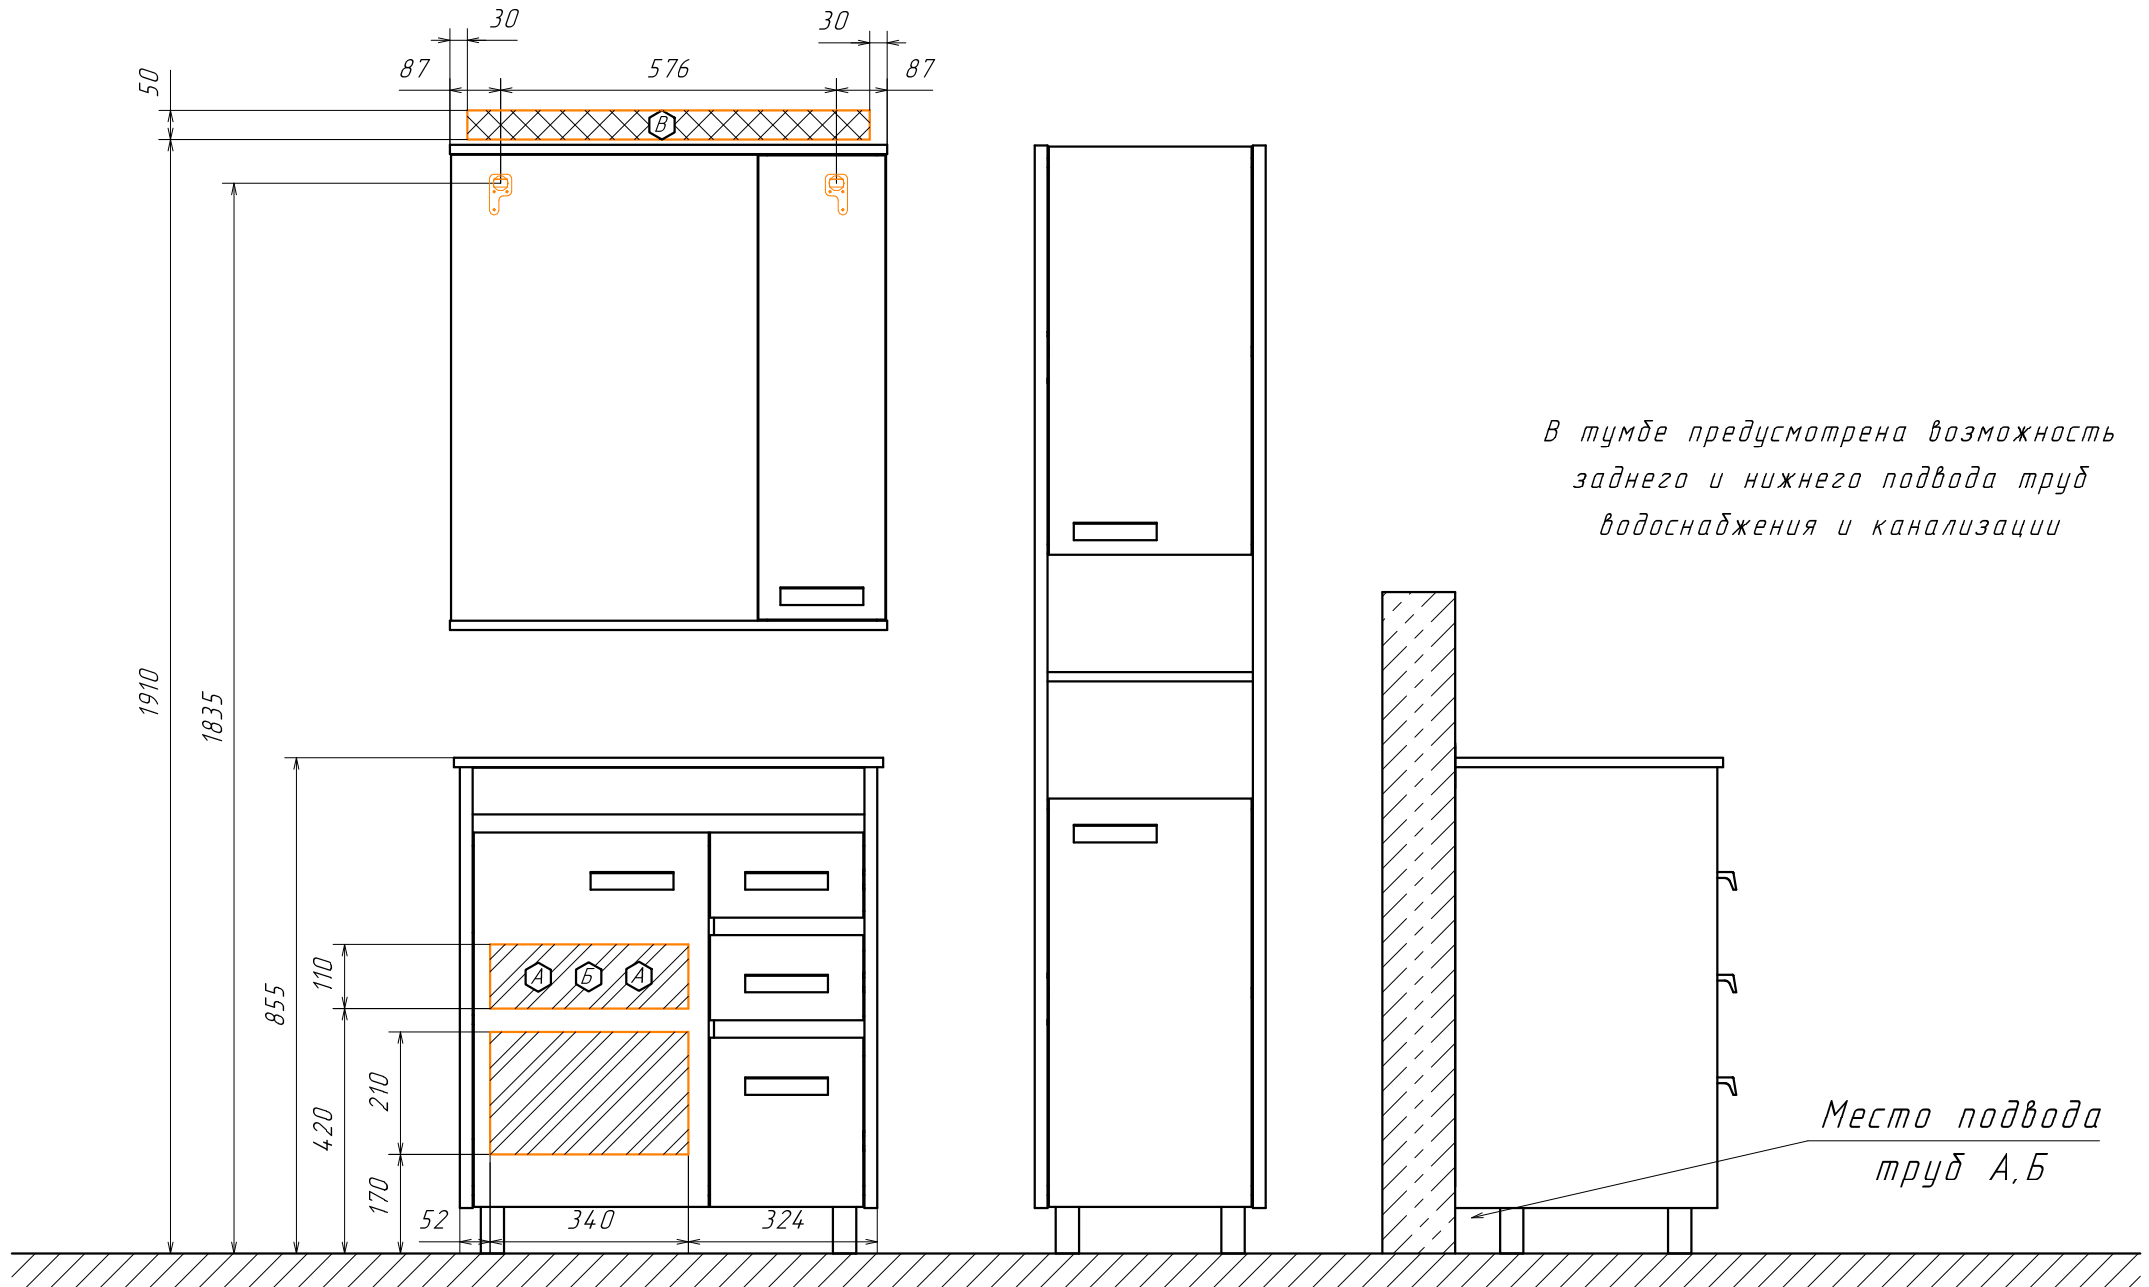

Информация для монтажа комплекта

МАРИО 75

В тумбе предусмотрена возможность заднего и нижнего подвода труб водоснабжения и канализации

Место подвода труб А,Б

⬡А - место подвода труб водоснабжения
⬡Б - место подвода труб канализации

⬡В - место вывода электрического провода
(для дополнительного освещения)

⬡⬡ - диапазоны допустимого подвода