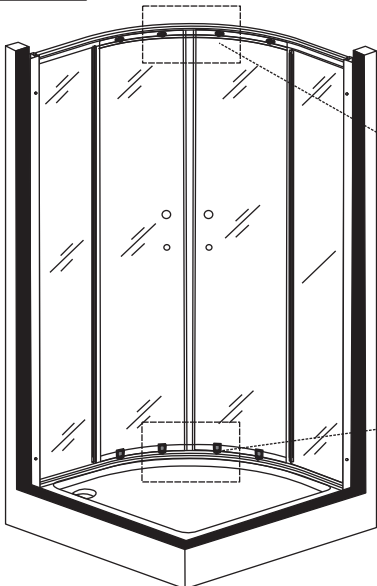

14.1

14.2

14.3

15

15.1

15.2

16