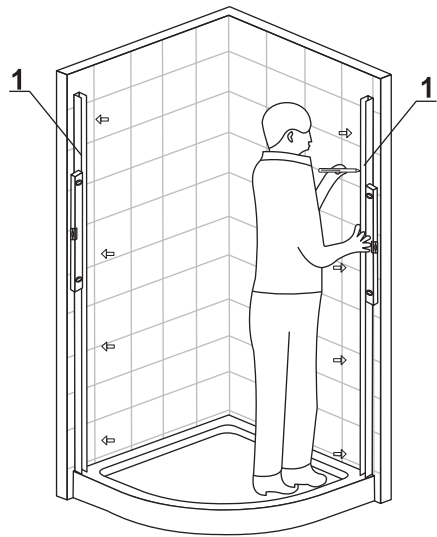

1

2

3

4

Это изделие тяжёлое и требуются два человека для установки