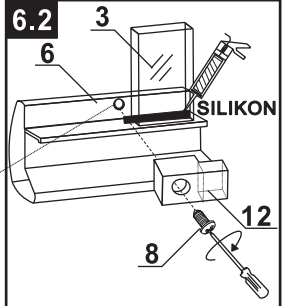

5

5.1

5.2

5.3

6

6.1

6.2

7

7.1

7.2

8

3

4

8.1

8.2

9

9.1

9.2

10

10.1

Это изделие тяжёлое и требуются два человека для установки