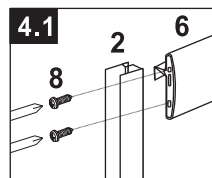

Сохраните данную инструкцию для ухода и дополнительного обслуживания специализированными сервисами.

Необходимые инструменты

Это изделие тяжёлое и требуются два человека для установки

| Item No | Name | Picture | Unit | Quantity | Item No | Name | Picture | Unit | Quantity | Item No | Name | Picture | Unit | Quantity |
|---------|--------------------|---------|------|----------|---------|----------------------------|---------|------|----------|---------|---------------|---------|------|----------|
| 1 | Wall profile | | Set | 2 | 7 | Magnetic sealer | | Set | 1 | 14 | Handle | | Set | 2 |
| 2 | Fixed wall profile | | Set | 2 | 8 | Screw | | Pc | 8 | 15 | Upper trolley | | Pc | 4 |
| 3 | Fixed glass | | Pc | 2 | 9 | Screw | | Pc | 8 | 16 | Lower trolley | | Pc | 4 |
| 4 | Water proof sealer | | Set | 4 | 10 | Expansion pipe | | Pc | 8 | 17 | Rubber sealer | | Pc | 1 |
| 5 | Door glass | | Pc | 2 | 11 | Screw | | Pc | 8 | 18 | Screw cover | | Pc | 4 |
| 6 | Rail profile | | Pc | 2 | 12 | Fixed part for fixed glass | | Pc | 4 | | | | | |

Это изделие тяжёлое и требуются два человека для установки

1**2****3****4**

Это изделие тяжёлое и требуются два человека для установки

5**5.1****5.2****5.3****6****6.1****6.2****7****7.1****7.2****8****3****4****8.1****8.2****9****9.1****9.2****10****10.1**