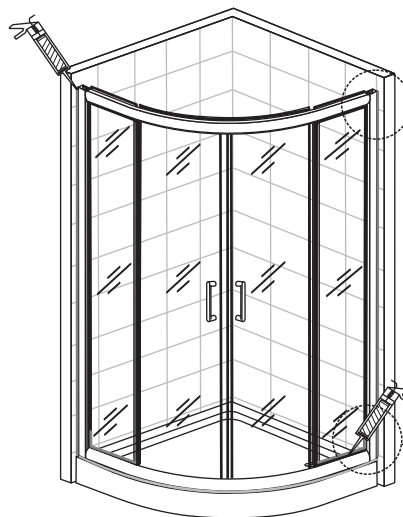

Это изделие тяжёлое и требуются два человека для установки