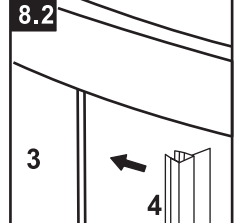

5

5.1

5.2

5.3

6

6.1

6.2

7

7.1

7.2

8

3

4

8.1

8.2

9

9.1

9.2

10

10.1

Это изделие тяжёлое и требуются два человека для установки