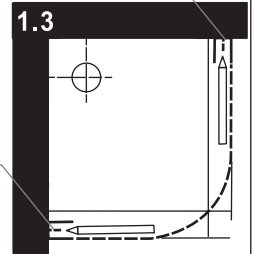

1

2

3

4

Это изделие тяжёлое и требуются два человека для установки