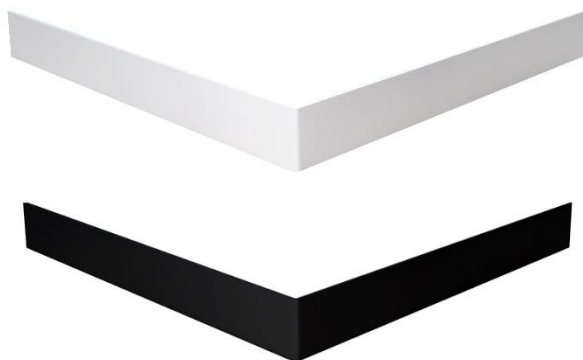

Панель PERSEUS PRO

Описание:

Каркас (пространственная рама) или ножки Base служат для выравнивания плоскости душевого поддона. Установленный таким образом поддон можно обложить кирпичом или облицевать плиткой.

Поддон легко можно установить в пол или облицевать, или оснастить передней панелью с креплением на магнитах – SET. Каркас или ножки Base подходят для всех душевых литых поддонов PERSEUS PRO.

Для любой модели поддонов RAVAK

Ножки и каркас приспособлены под конкретный тип и модель поддона, что гарантируют их идеальную стабильность.

Продуманные

Опора для поддонов разрабатывалась параллельно с возникновением конкретных моделей поддонов, что обеспечило идеальную логическую и функциональную взаимосвязь этих изделий.

Качественные

Опора для поддонов изготовлена таким образом, чтобы могла выдерживать ежедневные нагрузки.

Надежные

Для всех поддонов RAVAK характерна простота и надежная установка.