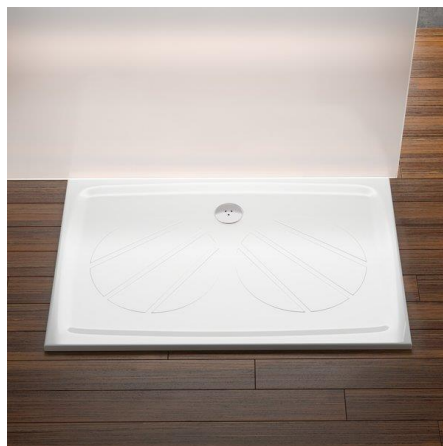

Безопасные

Антискользящая поверхность дна уменьшает риск поскользнуться во время принятия душа.

Высокопрочные

Поддоны из литого мрамора обеспечивают исключительную выносливость в помещениях повышенной проходимости (спортивных комплексах, банях, жилых помещениях и больницах).

Элегантные

Их плоский дизайн подчеркивает легкий внешний облик душевого уголка.

ДУШЕВОЙ ПОДДОН ПОЛУКРУГЛЫЙ ELIPSO PRO

Описание:

Неглубокий полукруглый поддон с антискользящей поверхностью, которая повышает безопасность при принятии душа в душевых уголках. Данный поддон выполнен из литьевого мрамора, который невосприимчив к химическим соединениям, что облегчает уход за ним.

В дополнении к существующему глянцевому поддону компания RAVAK дополняет данную серию еще двумя цветовыми вариациями: белого и черного матового цвета, и в трех размерах: 80, 90 и 100 см.

Поддон ELIPSO PRO можно установить на каркас (пространственную раму) или на опорную конструкцию (ножки Base) так и на пол, с минимальным порогом для входа. При установке на каркас или опорную конструкцию можно установить переднюю панель, которая скроет ножки и придаст поддону законченный вид. Передняя панель крепится на магнитах. На поддоны ELIPSO PRO распространяется гарантия от производителя на 5 лет.