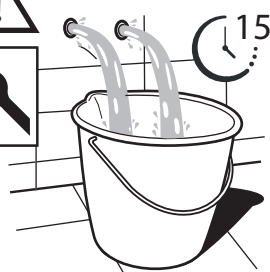

Not included / Non incluso / Non Inclus / Nie zawarty / No incluido / Nao incluido

1

A1

A2

D1

D2

DISPONIBILE SOLO PER ALCUNE SERIE
AVAILABLE ONLY FOR SOME SERIES

ANELLO DI GUIDA
GUIDE RING

118/1

C2

118/1

2

B

A1

C

A2

C2

3

D1

D2

4

118/2

E

5

ROSSO/CALDO
RED/HOT

BLU/FREDDO
BLUE/COLD

F