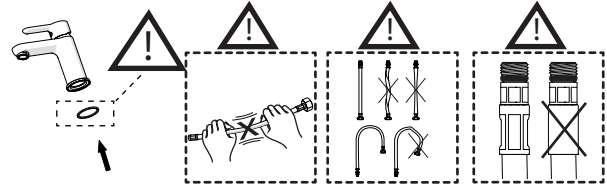

Not included / Non incluso / Non Inclus / Nie zawarty / No incluido / Nao incluido

1

A1

A2

D1

D2

DISPONIBILE SOLO PER ALCUNE SERIE
AVAILABLE ONLY FOR SOME SERIES

ANELLO DI GUIDA
GUIDE RING

118/1

C2

118/1

2

B

A1

C

A2

C2

3

D1

D2

4

118/2

E

5

ROSSO/CALDO
RED/HOT

BLU/FREDDO
BLUE/COLD

F