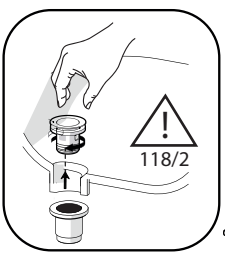

Not included / Non incluso / Non Inclus / Nie zawarty / No incluido / Nao incluido

1

A1

A2

D1

D2

DISPONIBILE SOLO PER ALCUNE SERIE
AVAILABLE ONLY FOR SOME SERIES

ANELLO DI GUIDA
GUIDE RING

118/1

C2

118/1

2

B

A1

C

A2

C2

3

D1

D2

4

118/2

E

5

ROSSO/CALDO
RED/HOT

BLU/FREDDO
BLUE/COLD

F