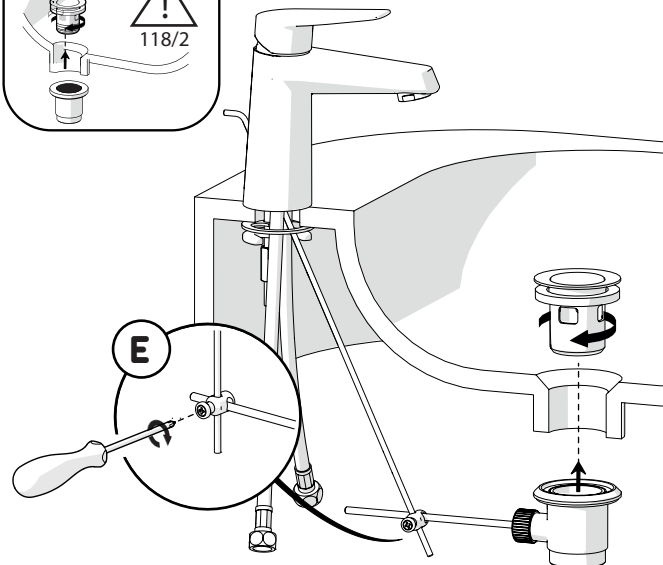

Not included / Non incluso / Non Inclus / Nie zawarty / No incluido / Nao incluido

1

A1

A2

D1

D2

DISPONIBILE SOLO PER ALCUNE SERIE
AVAILABLE ONLY FOR SOME SERIES

ANELLO DI GUIDA
GUIDE RING

118/1

C2

118/1

2

B

A1

C

A2

C2

3

D1

D2

4

118/2

E

5

ROSSO/CALDO
RED/HOT

BLU/FREDDO
BLUE/COLD

F