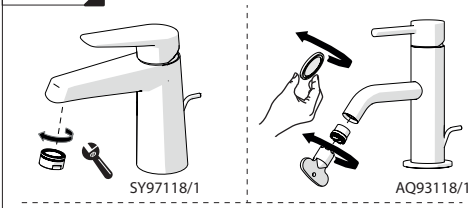

ROSSO/CALDO
RED/HOT

BLU/FREDDO
BLUE/COLD

F

Dispositivo limitatore "dinamico" della portata d'acqua "50%"

"Dinamic" flow rate restrictor "50%"

VARIE POSSIBILITA' PER SMONTARE L'AERATORE
SEVERAL OPTIOS FOR REMOVING AERATOR

ESEMPI DISEGNO TECNICO
EXAMPLES OF TECHNICAL DRAWING

6

Per limitare la temperatura estrarre il limitatore e riposizionarlo nella posizione che si desidera

Extract the limiter and put it in correct position to limit temperature