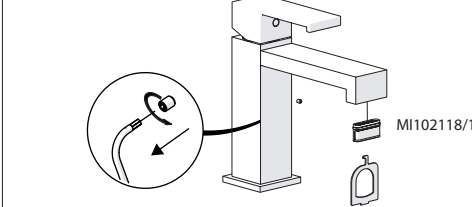

ROSSO/CALDO
RED/HOT

BLU/FREDDO
BLUE/COLD

F

Dispositivo limitatore "dinamico" della portata d'acqua "50%"

"Dinamic" flow rate restrictor "50%"

VARIE POSSIBILITA' PER SMONTARE L'AERATORE
SEVERAL OPTIOS FOR REMOVING AERATOR

ESEMPI DISEGNO TECNICO
EXAMPLES OF TECHNICAL DRAWING

6

Per limitare la temperatura estrarre il limitatore e riposizionarlo nella posizione che si desidera

Extract the limiter and put it in correct position to limit temperature