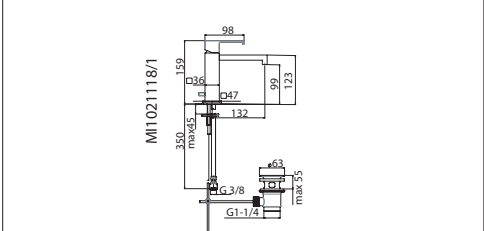

ROSSO/CALDO
RED/HOT

BLU/FREDDO
BLUE/COLD

F

Dispositivo limitatore "dinamico" della portata d'acqua "50%"

"Dinamic" flow rate restrictor "50%"

VARIE POSSIBILITA' PER SMONTARE L'AERATORE
SEVERAL OPTIOS FOR REMOVING AERATOR

ESEMPI DISEGNO TECNICO
EXAMPLES OF TECHNICAL DRAWING

6

Per limitare la temperatura estrarre il limitatore e riposizionarlo nella posizione che si desidera

Extract the limiter and put it in correct position to limit temperature