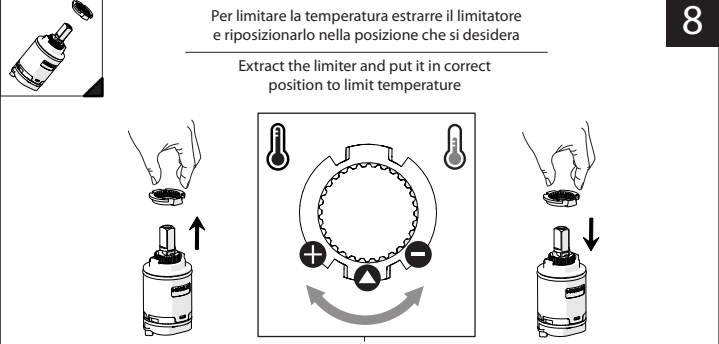

ROSSO/CALDO
RED/HOT

BLU/FREDDO
BLUE/COLD

F

Dispositivo limitatore "dinamico" della portata d'acqua "50%"

"Dinamic" flow rate restrictor "50%"

VARIE POSSIBILITA' PER SMONTARE L'AERATORE
SEVERAL OPTIOS FOR REMOVING AERATOR

ESEMPI DISEGNO TECNICO
EXAMPLES OF TECHNICAL DRAWING

6

Per limitare la temperatura estrarre il limitatore e riposizionarlo nella posizione che si desidera

Extract the limiter and put it in correct position to limit temperature

8

Nessuna limitazione di temperatura
No limitation of temperature

Limitazione parziale di temperatura
Partial limitation of temperature

Massima limitazione Solo acqua fredda
Maximum position Only cold water