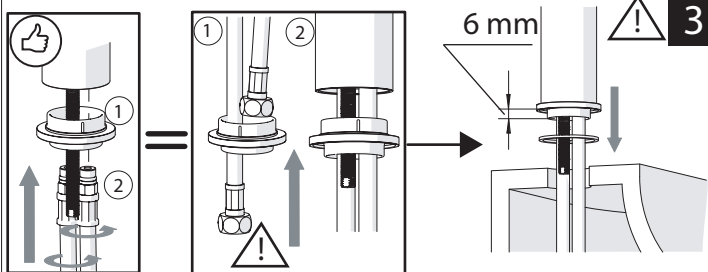

Not included / Non incluso / Non Inclus / Nie zawarty / No incluido / Nao incluido

1

A1

A2

D1

D2

DISPONIBILE SOLO PER ALCUNE SERIE
AVAILABLE ONLY FOR SOME SERIES

ANELLO DI GUIDA
GUIDE RING

118/1

C2

118/1

2

B

A1

C

A2

C2

3

D1

D2

4

118/2

E

5

ROSSO/CALDO
RED/HOT

BLU/FREDDO
BLUE/COLD

F