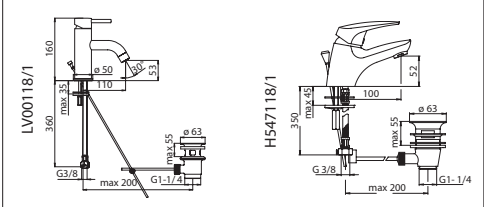

ROSSO/CALDO
RED/HOT

BLU/FREDDO
BLUE/COLD

F

Dispositivo limitatore "dinamico" della portata d'acqua "50%"

"Dinamic" flow rate restrictor "50%"

VARIE POSSIBILITA' PER SMONTARE L'AERATORE
SEVERAL OPTIOS FOR REMOVING AERATOR

ESEMPI DISEGNO TECNICO
EXAMPLES OF TECHNICAL DRAWING

6

Per limitare la temperatura estrarre il limitatore e riposizionarlo nella posizione che si desidera

Extract the limiter and put it in correct position to limit temperature