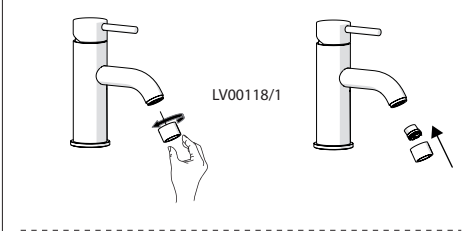

ROSSO/CALDO
RED/HOT

BLU/FREDDO
BLUE/COLD

F

Dispositivo limitatore "dinamico" della portata d'acqua "50%"

"Dinamic" flow rate restrictor "50%"

VARIE POSSIBILITA' PER SMONTARE L'AERATORE
SEVERAL OPTIOS FOR REMOVING AERATOR

ESEMPI DISEGNO TECNICO
EXAMPLES OF TECHNICAL DRAWING

6

Per limitare la temperatura estrarre il limitatore e riposizionarlo nella posizione che si desidera

Extract the limiter and put it in correct position to limit temperature