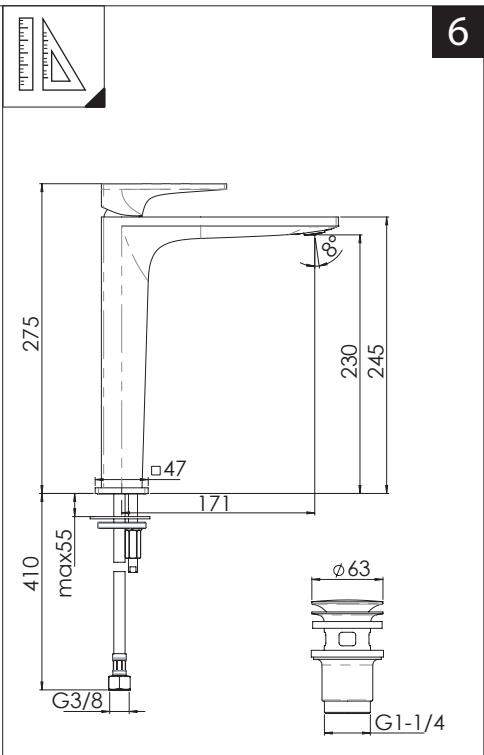

-50% Dispositivo limitatore "dinamico" della portata d'acqua "50%"
 "Dinamic" flow rate restrictor "50%"

CLOSE **ON 50%** **ON 100%**

Posizione di chiusura
 Closed position

Posizione di risparmio acqua "50% portata"
 Position of water saving "50% capacity"

Posizione di apertura totale 100% portata
 100% Fully open flow

6

NOBILI S

SEVEN

SE124128/2

www.nobili.it

7

Per limitare la temperatura estrarre il limitatore e riposizionarlo nella posizione che si desidera
 Extract the limiter and put it in correct position to limit temperature