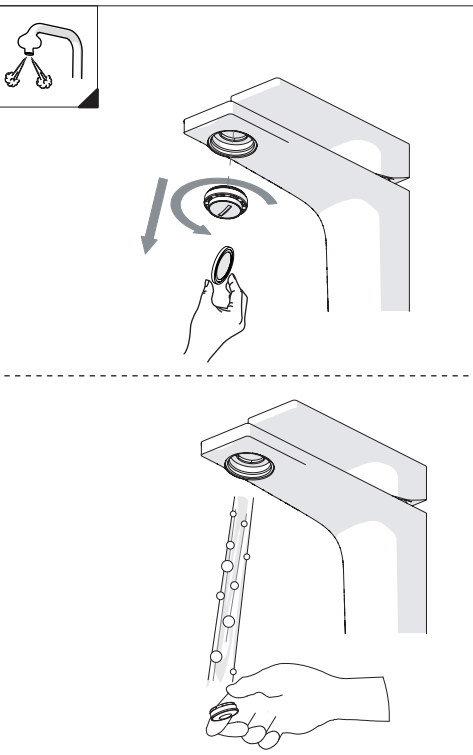

-50% Dispositivo limitatore "dinamico" della portata d'acqua "50%"
 "Dinamic" flow rate restrictor "50%"

CLOSE **ON 50%** **ON 100%**

Posizione di chiusura
 Closed position

Posizione di risparmio acqua "50% portata"
 Position of water saving "50% capacity"

Posizione di apertura totale 100% portata
 100% Fully open flow

6

NOBILI S

SEVEN

SE124128/2

www.nobili.it

7

Per limitare la temperatura estrarre il limitatore e riposizionarlo nella posizione che si desidera
 Extract the limiter and put it in correct position to limit temperature