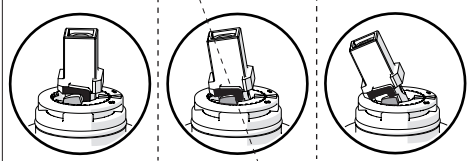

-50% Dispositivo limitatore "dinamico" della portata d'acqua "50%"
 "Dinamic" flow rate restrictor "50%"

CLOSE **ON 50%** **ON 100%**

Posizione di chiusura
 Closed position

Posizione di risparmio acqua "50% portata"
 Position of water saving "50% capacity"

Posizione di apertura totale 100% portata
 100% Fully open flow

6

NOBILI S

SEVEN

SE124128/2

www.nobili.it

7

Per limitare la temperatura estrarre il limitatore e riposizionarlo nella posizione che si desidera
 Extract the limiter and put it in correct position to limit temperature