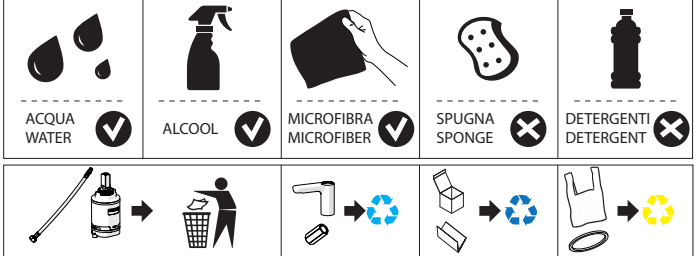

PULIZIA / CLEANING