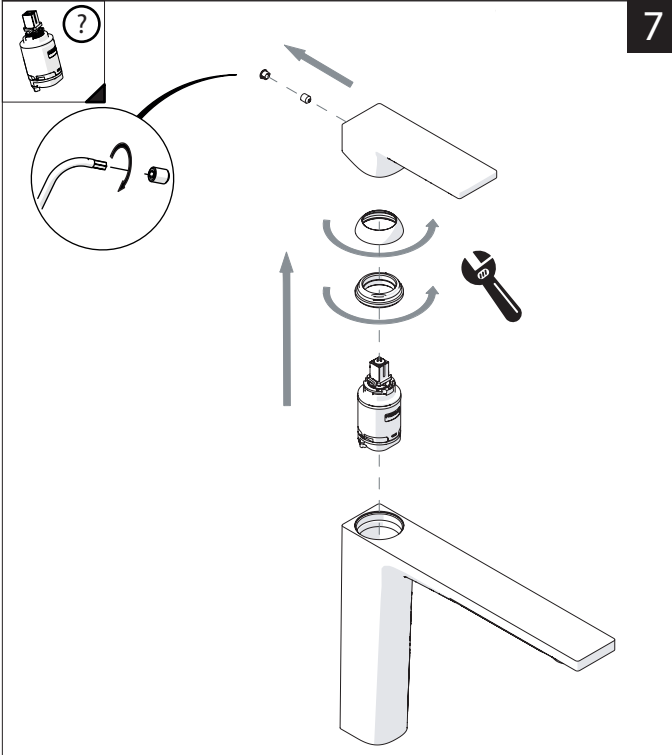

-50% Dispositivo limitatore "dinamico" della portata d'acqua "50%"
 "Dinamic" flow rate restrictor "50%"

CLOSE **ON 50%** **ON 100%**

Posizione di chiusura
 Closed position

Posizione di risparmio acqua "50% portata"
 Position of water saving "50% capacity"

Posizione di apertura totale 100% portata
 100% Fully open flow

6

NOBILI S

SEVEN

SE124128/2

www.nobili.it

7

Per limitare la temperatura estrarre il limitatore e riposizionarlo nella posizione che si desidera
 Extract the limiter and put it in correct position to limit temperature