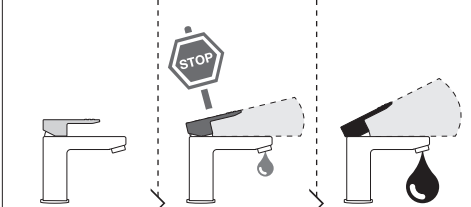

-50% Dispositivo limitatore "dinamico" della portata d'acqua "50%"
 "Dinamic" flow rate restrictor "50%"

CLOSE **ON 50%** **ON 100%**

Posizione di chiusura
 Closed position

Posizione di risparmio acqua "50% portata"
 Position of water saving "50% capacity"

Posizione di apertura totale 100% portata
 100% Fully open flow

6

NOBILI S

SEVEN

SE124128/2

www.nobili.it

7

Per limitare la temperatura estrarre il limitatore e riposizionarlo nella posizione che si desidera
 Extract the limiter and put it in correct position to limit temperature