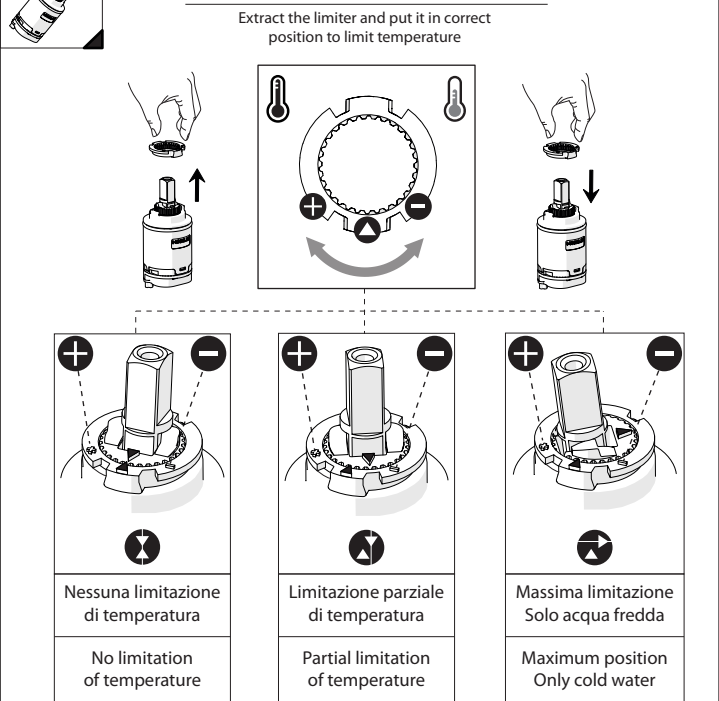

-50% Dispositivo limitatore "dinamico" della portata d'acqua "50%"
"Dinamic" flow rate restrictor "50%"

CLOSE **ON 50%** **ON 100%**

Posizione di chiusura
Closed position

Posizione di risparmio acqua "50% portata"
Position of water saving "50% capacity"

Posizione di apertura totale 100% portata
100% Fully open flow

6

NOBILI S

SEVEN

SE124128/2

www.nobili.it

7

Per limitare la temperatura estrarre il limitatore e riposizionarlo nella posizione che si desidera
Extract the limiter and put it in correct position to limit temperature

8

PRIMA DI INIZIARE / BEFORE STARTING

PULIZIA / CLEANING

IISTRSE124128#---STD

REV0.07/2019