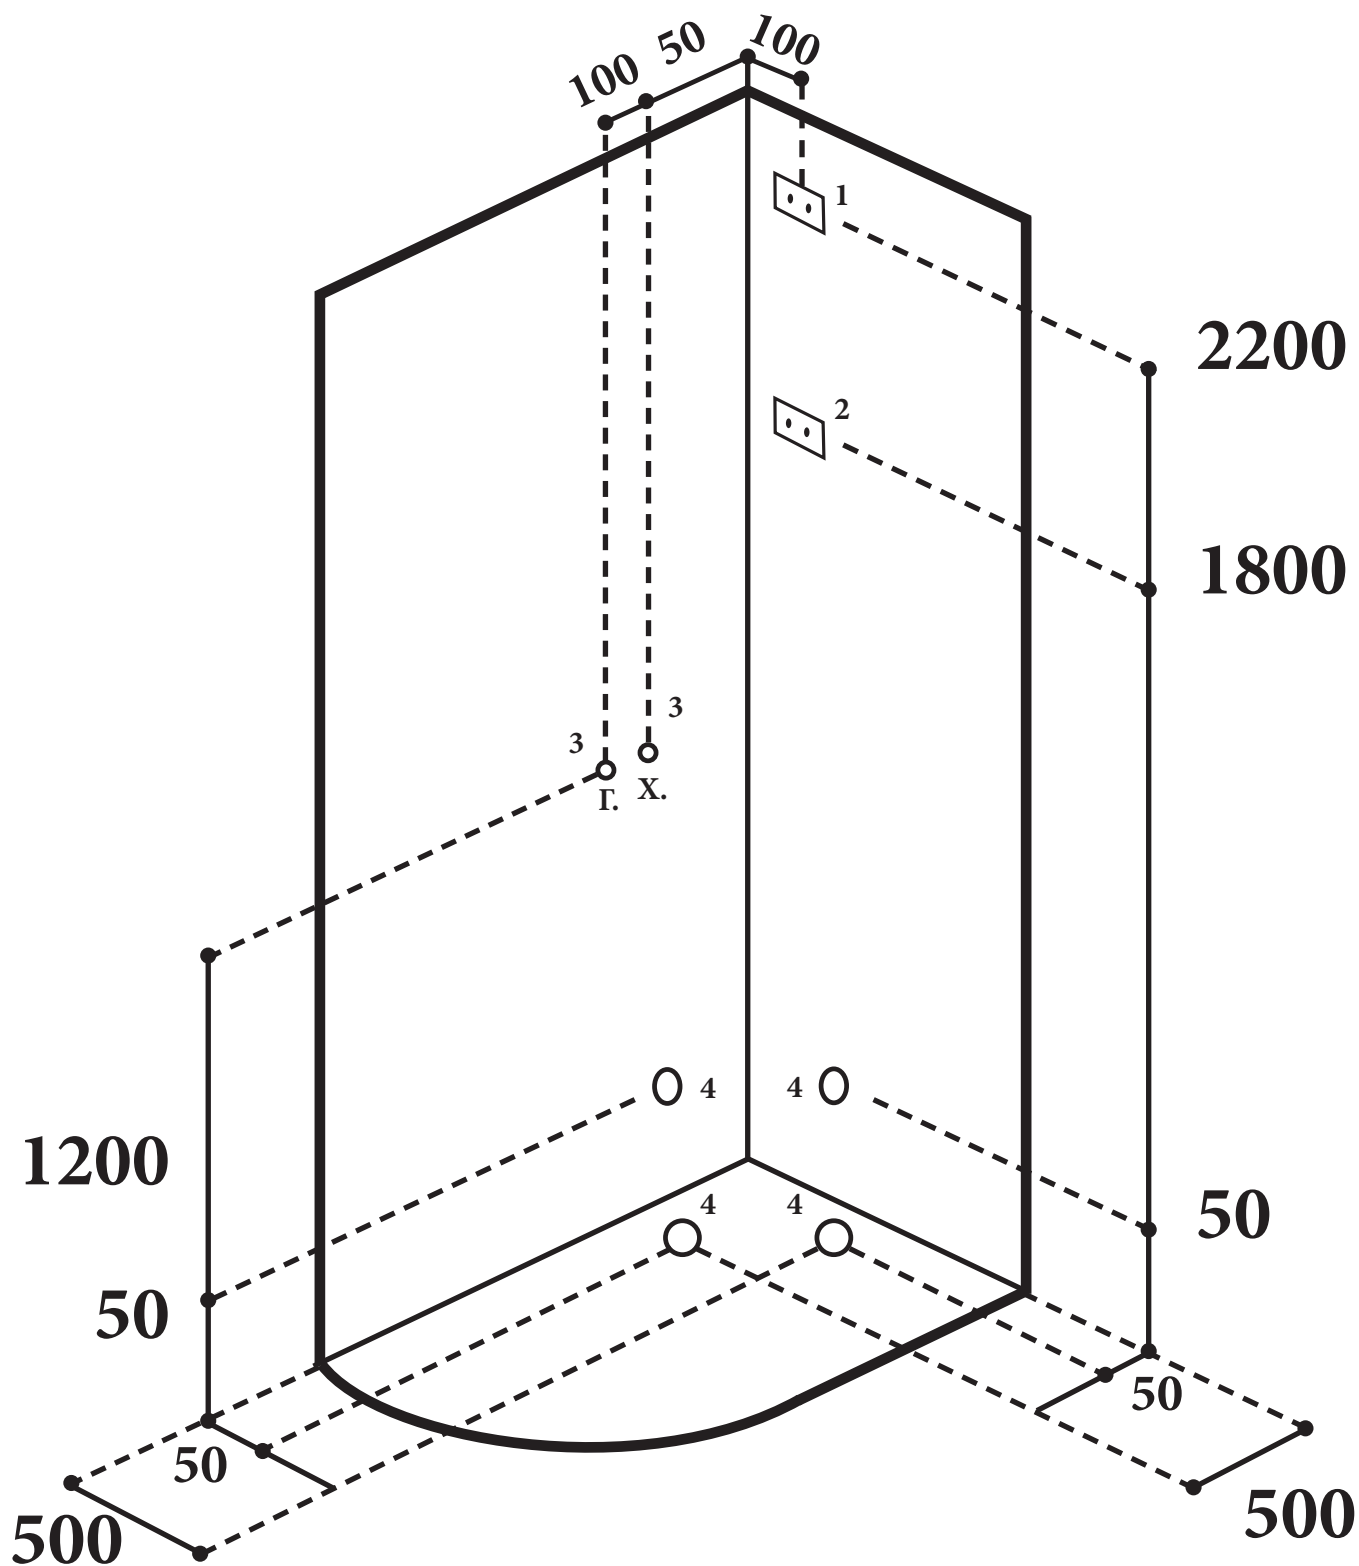

DETO

L620R, L902R, L720R, L920R

1. Розетка с заземлением для кабин с электрикой и LED-подсветкой
2. Розетка с заземлением для кабин с комплектацией парогенератора
3. Выводы горячей и холодной воды \varnothing - $\frac{1}{2}$
4. Вывод канализации \varnothing 50 мм