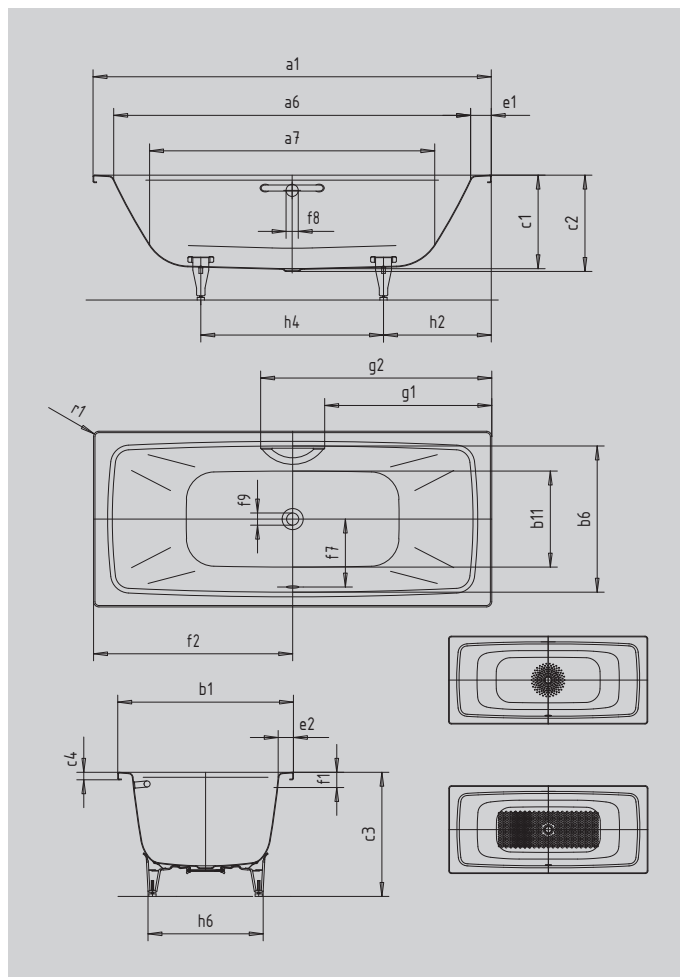

CAYONO DUO

- современная прямоугольная ванна с прямыми линиями и маленькими радиусами
- идеально сочетается с другими продуктами модельного ряда CAYONO
- две спинки с небольшим наклоном и слив-перелив в центре позволяют принимать ванную вдвоем
- большое внутреннее пространство обеспечивает достаточно места для комфортного принятия ванны
- из сталь-эмали KALDEWEI

Примерный вид

Модель		725
Внешняя длина	a_1	1800 мм
Внутренняя длина (вверху)	a_6	1640 мм
Внутренняя длина (внизу)	a_7	1320 мм
Внешняя ширина	b_1	800 мм
Внутренняя ширина (вверху)	b_6	674 мм
Внутренняя ширина (внизу)	b_{11}	460 мм
Внутренняя глубина	c_1	400 мм
Глубина, вкл. отверстие слива	c_2	410 мм
Высота с ножками	c_3	539 - 573 мм
Высота края	c_4	32 мм
Ширина края (сторона ног);(продольная сторона)	$e_1; e_2$	80; 63 мм
Расстояние от верхнего края до центра переливного отверстия	f_1	70 мм
Расстояние от края ванны до центра сливного отверстия	f_2	900 мм
Расстояние от середины отверстия слива до середины отверстия перелива	f_7	330 мм
Диаметр переливного отверстия	f_8	Ø 52 мм
Диаметр сливного отверстия	f_9	Ø 52 мм
Расстояние от края ванны (сторона ног) до начала поручня	g_1	763 мм
Расстояние от края ванны (сторона ног) до конца поручня	g_2	1037 мм
Расстояние от края ванны (сторона ног) до центра основания	h_2	526 мм
Расстояние между ножками	h_4	749 мм
Ширина основания, макс.	h_6	526 мм
Внешний радиус	r_1	8 мм
Полезный объем		160 л
Вес нетто		54 кг
Антислип, диаметр		Ø 435 мм
Полный антислип		935 x 375 мм