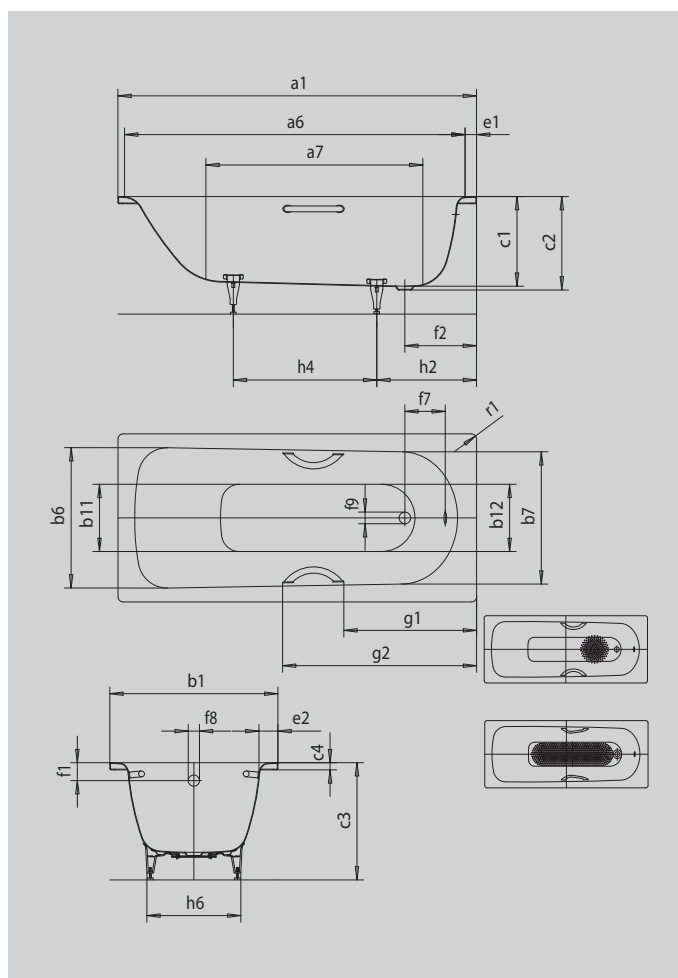

SANIFORM

SANIFORM STAR

- одноместная ванна со сливом в области ног
- классическая модель с четырьмя углами
- доступна с ручками
- из сталь-эмали KALDEWEI

Примерный вид

Модель		374
Внешняя длина	a_1	1750 мм
Внутренняя длина (вверху)	a_6	1630 мм
Внутренняя длина (внизу)	a_7	1200 мм
Внешняя ширина	b_1	750 мм
Внутренняя ширина (вверху)	$b_6; b_7$	630; 560 мм
Внутренняя ширина (внизу)	$b_{11}; b_{12}$	430; 380 мм
Внутренняя глубина	c_1	420 мм
Глубина, вкл. отверстие слива	c_2	430 мм
Высота с ножками	c_3	565 - 580 мм
Высота края	c_4	32 мм
Ширина края (сторона ног);(продольная сторона)	$e_1; e_2$	60; 55 мм
Расстояние от верхнего края до центра переливного отверстия	f_1	70 мм
Расстояние от края ванны до центра сливного отверстия	f_2	285 мм
Расстояние от середины отверстия слива до середины отверстия перелива	f_7	221 мм
Диаметр переливного отверстия	f_8	Ø 52 мм
Диаметр сливного отверстия	f_9	Ø 52 мм
Расстояние от края ванны (сторона ног) до центра основания	h_2	450 мм
Расстояние между ножками	h_4	640 мм
Ширина основания, макс.	h_6	430 мм
Внешний радиус	r_1	23 мм
Полезный объем		145 л
Вес нетто		54 кг
Антислип, диаметр		Ø 288 мм
Полный антислип		600 x 220 мм