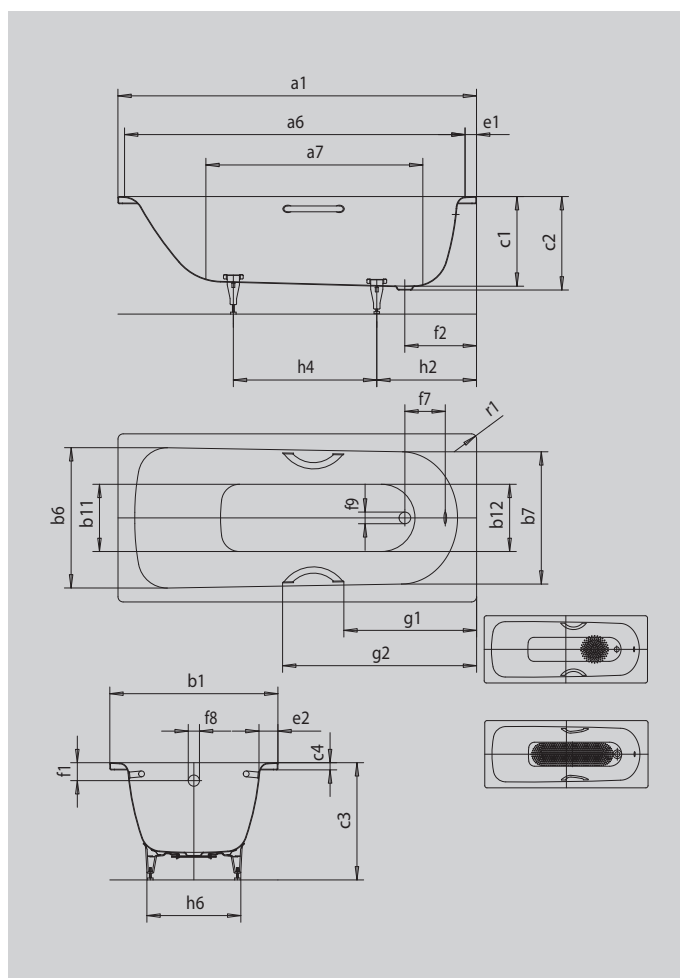

SANIFORM PLUS

SANIFORM PLUS STAR

- одноместная ванна со сливом в области ног
- классическая модель с четырьмя углами
- доступна с ручками
- из сталь-эмали KALDEWEI

Примерный вид

Модель		371
Внешняя длина	a_1	1700 мм
Внутренняя длина (вверху)	a_6	1530 мм
Внутренняя длина (внизу)	a_7	1150 мм
Внешняя ширина	b_1	730 мм
Внутренняя ширина (вверху)	$b_6; b_7$	550; 530 мм
Внутренняя ширина (внизу)	$b_{11}; b_{12}$	390; 350 мм
Внутренняя глубина	c_1	400 мм
Глубина, вкл. отверстие слива	c_2	410 мм
Высота с ножками	c_3	545 - 560 мм
Высота края	c_4	32 мм
Ширина края (сторона ног);(продольная сторона)	$e_1; e_2$	85; 90 мм
Расстояние от верхнего края до центра переливного отверстия	f_1	63 мм
Расстояние от края ванны до центра сливного отверстия	f_2	310 мм
Расстояние от середины отверстия слива до середины отверстия перелива	f_7	212 мм
Диаметр переливного отверстия	f_8	Ø 52 мм
Диаметр сливного отверстия	f_9	Ø 52 мм
Расстояние от края ванны (сторона ног) до центра основания	h_2	450 мм
Расстояние между ножками	h_4	740 мм
Ширина основания, макс.	h_6	370 мм
Внешний радиус	r_1	23 мм
Полезный объем		111 л
Вес нетто		46 кг
Антислип, диаметр		Ø 288 мм
Полный антислип		850 x 240 мм