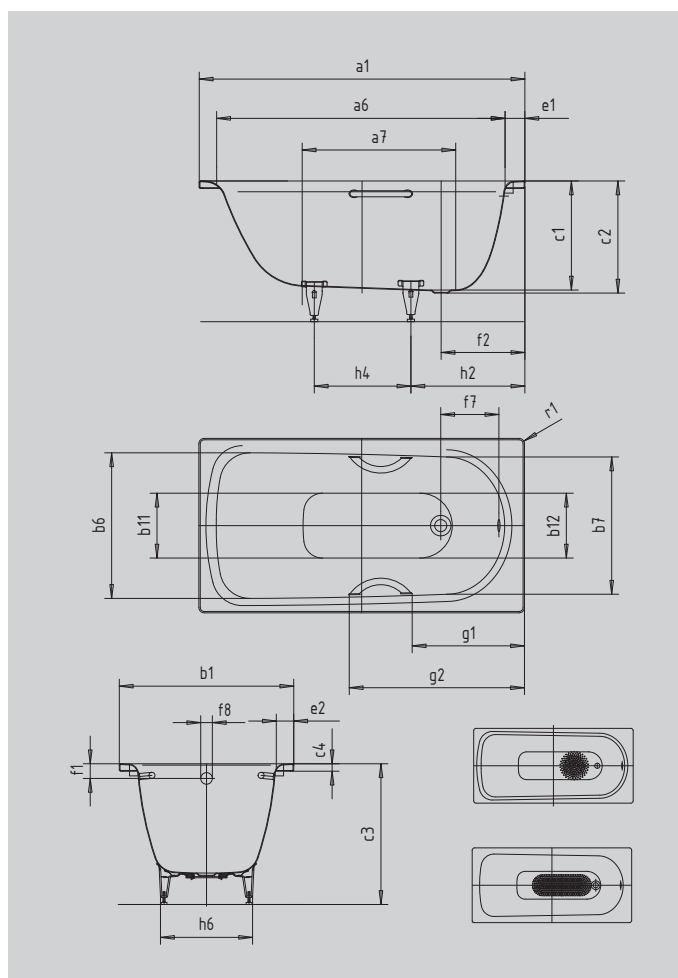

SANIFORM PLUS

SANIFORM PLUS STAR

- одноместная ванна со сливом в области ног
- классическая модель с четырьмя углами
- доступна с ручками
- из сталь-эмали KALDEWEI

Примерный вид

| Модель | | 373 |
|---|------------------|--------------|
| Внешняя длина | a_1 | 1700 мм |
| Внутренняя длина (вверху) | a_6 | 1530 мм |
| Внутренняя длина (внизу) | a_7 | 1150 мм |
| Внешняя ширина | b_1 | 750 мм |
| Внутренняя ширина (вверху) | $b_6; b_7$ | 600; 580 мм |
| Внутренняя ширина (внизу) | $b_{11}; b_{12}$ | 440; 400 мм |
| Внутренняя глубина | c_1 | 400 мм |
| Глубина, вкл. отверстие слива | c_2 | 410 мм |
| Высота с ножками | c_3 | 545 - 560 мм |
| Высота края | c_4 | 32 мм |
| Ширина края (сторона ног);(продольная сторона) | $e_1; e_2$ | 70; 75 мм |
| Расстояние от верхнего края до центра переливного отверстия | f_1 | 63 мм |
| Расстояние от края ванны до центра сливного отверстия | f_2 | 310 мм |
| Расстояние от середины отверстия слива до середины отверстия перелива | f_7 | 218 мм |
| Диаметр переливного отверстия | f_8 | Ø 52 мм |
| Диаметр сливного отверстия | f_9 | Ø 52 мм |
| Расстояние от края ванны (сторона ног) до центра основания | h_2 | 445 мм |
| Расстояние между ножками | h_4 | 750 мм |
| Ширина основания, макс. | h_6 | 430 мм |
| Внешний радиус | r_1 | 8 мм |
| Полезный объем | | 123 л |
| Вес нетто | | 49 кг |
| Антислип, диаметр | | Ø 288 мм |
| Полный антислип | | 900 x 300 мм |