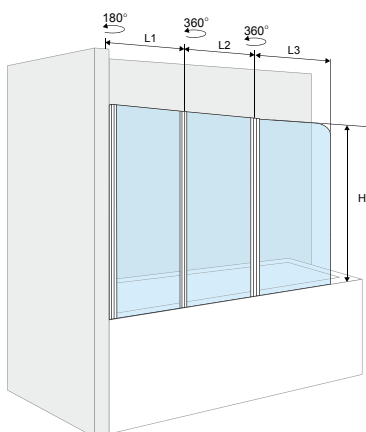

PARAWAN AXEL

3-CZĘŚCIOWY

120x140cm z powłoką DSG

NOWOŚĆ

Cena katalogowa brutto

1125 zł

KAAX.1309.1200.PR

KAAX.1309.1200.LE

Prawy
KAAX.1309.1200.PR

Lewy
KAAX.1309.1200.LE

L1	L2	L3	H
470 +0/-15	392	337	1400

Schemat składania

Double Safe Glass

Dzięki specjalnej powłoce Axel Double Safe Glass (DSG) szkło, pomimo stłuczenia, pozostaje w całości, tak jak dzieje się z szybami samochodowymi.

Powłoka Clean Control

Aby ułatwić utrzymanie parawanu w czystości, wewnętrzne ściany kabin i parawanów pokryte są nano powłoką, która ułatwia odrywanie się kroplom wody i ogranicza osadzanie kamienia.

Unoszony zawias