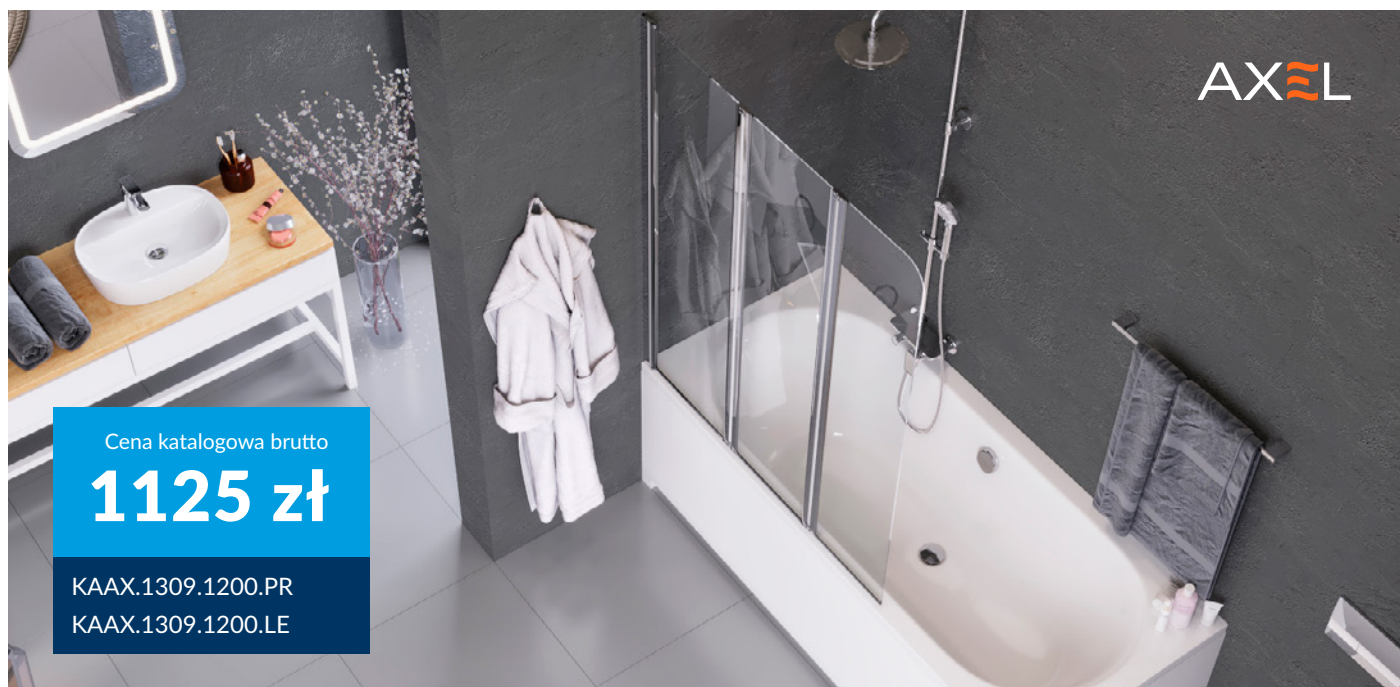

PARAWAN AXEL

3-CZĘŚCIOWY

120x140cm z powłoką DSG

NOWOŚĆ

Cena katalogowa brutto

1125 zł

KAAX.1309.1200.PR

KAAX.1309.1200.LE

Prawy
KAAX.1309.1200.PR

Lewy
KAAX.1309.1200.LE

L1	L2	L3	H
470 +0/-15	392	337	1400

Schemat składania

Double Safe Glass

Dzięki specjalnej powłoce Axel Double Safe Glass (DSG) szkło, pomimo stłuczenia, pozostaje w całości, tak jak dzieje się z szybami samochodowymi.

Powłoka Clean Control

Aby ułatwić utrzymanie parawanu w czystości, wewnętrzne ściany kabin i parawanów pokryte są nano powłoką, która ułatwia odrywanie się kroplom wody i ogranicza osadzanie kamienia.

Unoszony zawias

System unoszenia sprawia, że składanie i rozkładanie parawanu jest jeszcze bardziej wygodne.

W ofercie również:
PARAWAN AXEL
2-CZĘŚCIOWY