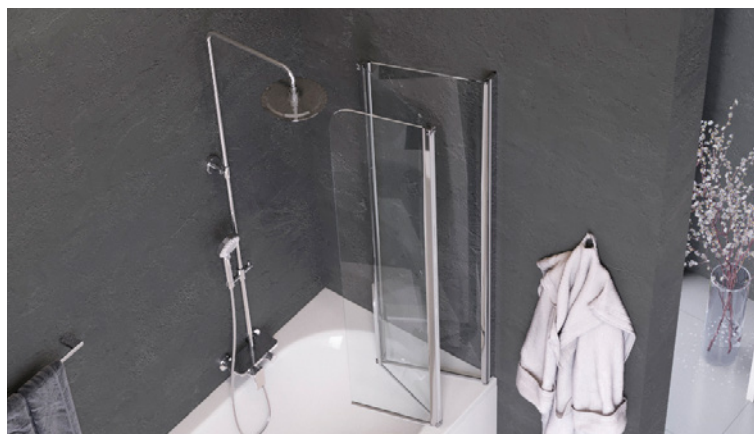

PARAWAN AXEL

3-CZĘŚCIOWY

120x140cm z powłoką DSG

NOWOŚĆ

Cena katalogowa brutto

1125 zł

KAAX.1309.1200.PR

KAAX.1309.1200.LE

Prawy
KAAX.1309.1200.PR

Lewy
KAAX.1309.1200.LE

L1	L2	L3	H
470 +0/-15	392	337	1400

Schemat składania

Double Safe Glass

Dzięki specjalnej powłoce Axel Double Safe Glass (DSG) szkło, pomimo stłuczenia, pozostaje w całości, tak jak dzieje się z szybami samochodowymi.

Powłoka Clean Control

Aby ułatwić utrzymanie parawanu w czystości, wewnętrzne ściany kabin i parawanów pokryte są nano powłoką, która ułatwia odrywanie się kroplom wody i ogranicza osadzanie kamienia.

Unoszony zawias

System unoszenia sprawia, że składanie i rozkładanie parawanu jest jeszcze bardziej wygodne.

W ofercie również:
PARAWAN AXEL
2-CZĘŚCIOWY