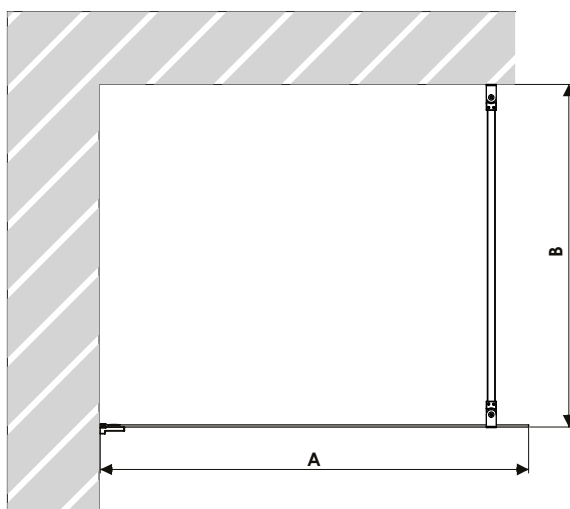

∅ 6

*-WP

SYMBOL			WYMIAR	A	H	B
CHROM	BLACK	GOLD				
EXK-1948	EXK-1976	EXK-2004	50x150	50-51	150	-
EXK-1949	EXK-1977	EXK-2005	60x150	60-61	150	-
EXK-1950	EXK-1978	EXK-2006	70x150	70-71	150	-
EXK-1951	EXK-1979	EXK-2007	80x150	80-81	150	-
EXK-1952	EXK-1980	EXK-2008	90x150	90-91	150	-
EXK-1953	EXK-1981	EXK-2009	100x150	100-101	150	-
SYMBOL			WYMIAR	A	H	B
CHROM-WP	BLACK-WP	GOLD-WP				
EXK-1948-WP	EXK-1976-WP	EXK-2004-WP	50x150	50-51	150	max 90
EXK-1949-WP	EXK-1977-WP	EXK-2005-WP	60x150	60-61	150	max 90
EXK-1950-WP	EXK-1978-WP	EXK-2006-WP	70x150	70-71	150	max 90
EXK-1951-WP	EXK-1979-WP	EXK-2007-WP	80x150	80-81	150	max 90
EXK-1952-WP	EXK-1980-WP	EXK-2008-WP	90x150	90-91	150	max 90
EXK-1953-WP	EXK-1981-WP	EXK-2009-WP	100x150	100-101	150	max 90