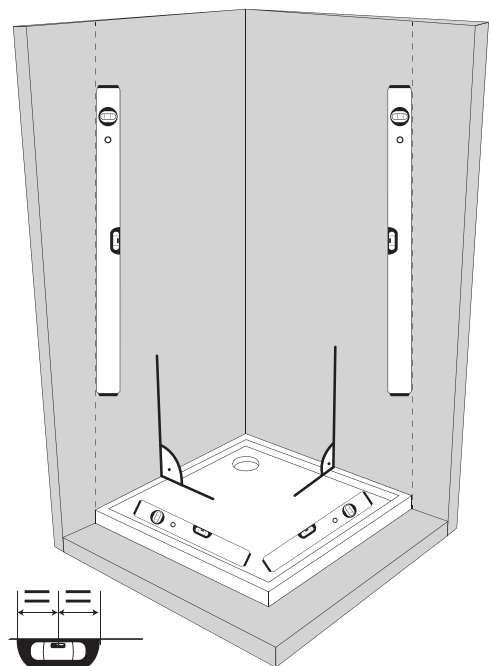

∅ 6

*-WP

SYMBOL			WYMIAR	A	H	B
CHROM	BLACK	GOLD				
EXK-1948	EXK-1976	EXK-2004	50x150	50-51	150	-
EXK-1949	EXK-1977	EXK-2005	60x150	60-61	150	-
EXK-1950	EXK-1978	EXK-2006	70x150	70-71	150	-
EXK-1951	EXK-1979	EXK-2007	80x150	80-81	150	-
EXK-1952	EXK-1980	EXK-2008	90x150	90-91	150	-
EXK-1953	EXK-1981	EXK-2009	100x150	100-101	150	-
SYMBOL			WYMIAR	A	H	B
CHROM-WP	BLACK-WP	GOLD-WP				
EXK-1948-WP	EXK-1976-WP	EXK-2004-WP	50x150	50-51	150	max 90
EXK-1949-WP	EXK-1977-WP	EXK-2005-WP	60x150	60-61	150	max 90
EXK-1950-WP	EXK-1978-WP	EXK-2006-WP	70x150	70-71	150	max 90
EXK-1951-WP	EXK-1979-WP	EXK-2007-WP	80x150	80-81	150	max 90
EXK-1952-WP	EXK-1980-WP	EXK-2008-WP	90x150	90-91	150	max 90
EXK-1953-WP	EXK-1981-WP	EXK-2009-WP	100x150	100-101	150	max 90