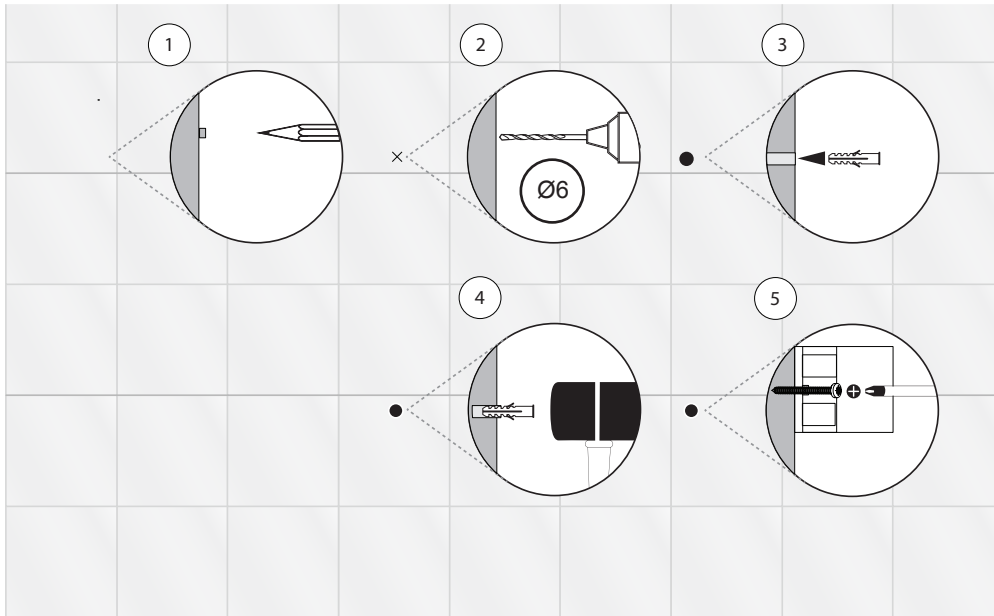

∅ 6

*-WP

SYMBOL			WYMIAR	A	H	B
CHROM	BLACK	GOLD				
EXK-1948	EXK-1976	EXK-2004	50x150	50-51	150	-
EXK-1949	EXK-1977	EXK-2005	60x150	60-61	150	-
EXK-1950	EXK-1978	EXK-2006	70x150	70-71	150	-
EXK-1951	EXK-1979	EXK-2007	80x150	80-81	150	-
EXK-1952	EXK-1980	EXK-2008	90x150	90-91	150	-
EXK-1953	EXK-1981	EXK-2009	100x150	100-101	150	-
SYMBOL			WYMIAR	A	H	B
CHROM-WP	BLACK-WP	GOLD-WP				
EXK-1948-WP	EXK-1976-WP	EXK-2004-WP	50x150	50-51	150	max 90
EXK-1949-WP	EXK-1977-WP	EXK-2005-WP	60x150	60-61	150	max 90
EXK-1950-WP	EXK-1978-WP	EXK-2006-WP	70x150	70-71	150	max 90
EXK-1951-WP	EXK-1979-WP	EXK-2007-WP	80x150	80-81	150	max 90
EXK-1952-WP	EXK-1980-WP	EXK-2008-WP	90x150	90-91	150	max 90
EXK-1953-WP	EXK-1981-WP	EXK-2009-WP	100x150	100-101	150	max 90

1.1

1.2

1.3

1.4

1.5

2.1

2.2

3