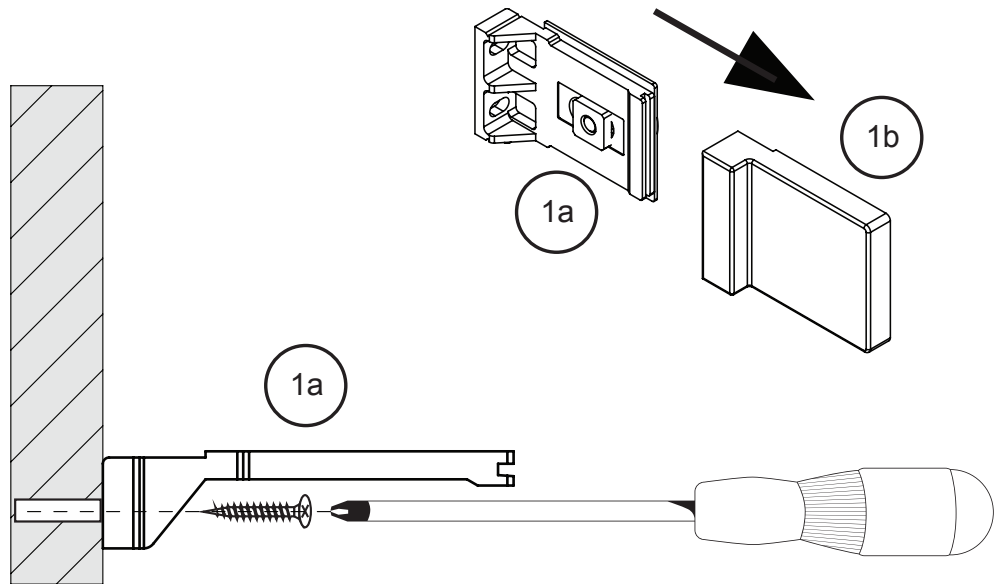

∅ 6

*-WP

SYMBOL			WYMIAR	A	H	B
CHROM	BLACK	GOLD				
EXK-1948	EXK-1976	EXK-2004	50x150	50-51	150	-
EXK-1949	EXK-1977	EXK-2005	60x150	60-61	150	-
EXK-1950	EXK-1978	EXK-2006	70x150	70-71	150	-
EXK-1951	EXK-1979	EXK-2007	80x150	80-81	150	-
EXK-1952	EXK-1980	EXK-2008	90x150	90-91	150	-
EXK-1953	EXK-1981	EXK-2009	100x150	100-101	150	-
SYMBOL			WYMIAR	A	H	B
CHROM-WP	BLACK-WP	GOLD-WP				
EXK-1948-WP	EXK-1976-WP	EXK-2004-WP	50x150	50-51	150	max 90
EXK-1949-WP	EXK-1977-WP	EXK-2005-WP	60x150	60-61	150	max 90
EXK-1950-WP	EXK-1978-WP	EXK-2006-WP	70x150	70-71	150	max 90
EXK-1951-WP	EXK-1979-WP	EXK-2007-WP	80x150	80-81	150	max 90
EXK-1952-WP	EXK-1980-WP	EXK-2008-WP	90x150	90-91	150	max 90
EXK-1953-WP	EXK-1981-WP	EXK-2009-WP	100x150	100-101	150	max 90

1.1

1.2

1.3

1.4

1.5

2.1

2.2

3