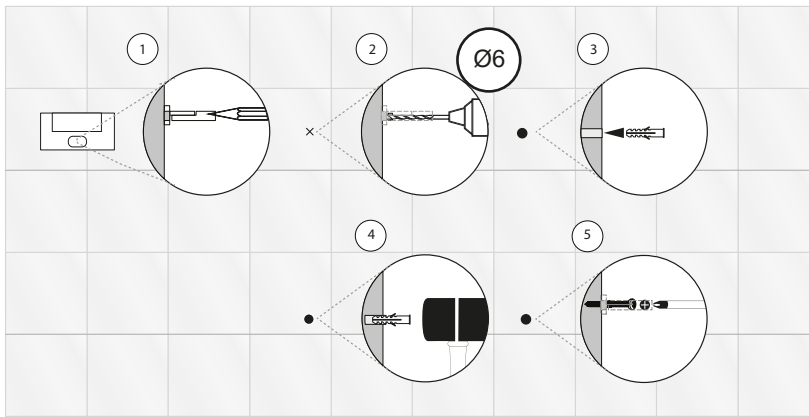

∅ 6

*-WP

SYMBOL			WYMIAR	A	H	B
CHROM	BLACK	GOLD				
EXK-1948	EXK-1976	EXK-2004	50x150	50-51	150	-
EXK-1949	EXK-1977	EXK-2005	60x150	60-61	150	-
EXK-1950	EXK-1978	EXK-2006	70x150	70-71	150	-
EXK-1951	EXK-1979	EXK-2007	80x150	80-81	150	-
EXK-1952	EXK-1980	EXK-2008	90x150	90-91	150	-
EXK-1953	EXK-1981	EXK-2009	100x150	100-101	150	-
SYMBOL			WYMIAR	A	H	B
CHROM-WP	BLACK-WP	GOLD-WP				
EXK-1948-WP	EXK-1976-WP	EXK-2004-WP	50x150	50-51	150	max 90
EXK-1949-WP	EXK-1977-WP	EXK-2005-WP	60x150	60-61	150	max 90
EXK-1950-WP	EXK-1978-WP	EXK-2006-WP	70x150	70-71	150	max 90
EXK-1951-WP	EXK-1979-WP	EXK-2007-WP	80x150	80-81	150	max 90
EXK-1952-WP	EXK-1980-WP	EXK-2008-WP	90x150	90-91	150	max 90
EXK-1953-WP	EXK-1981-WP	EXK-2009-WP	100x150	100-101	150	max 90

1.1

1.2

1.3

1.4

1.5

2.1

2.2

3