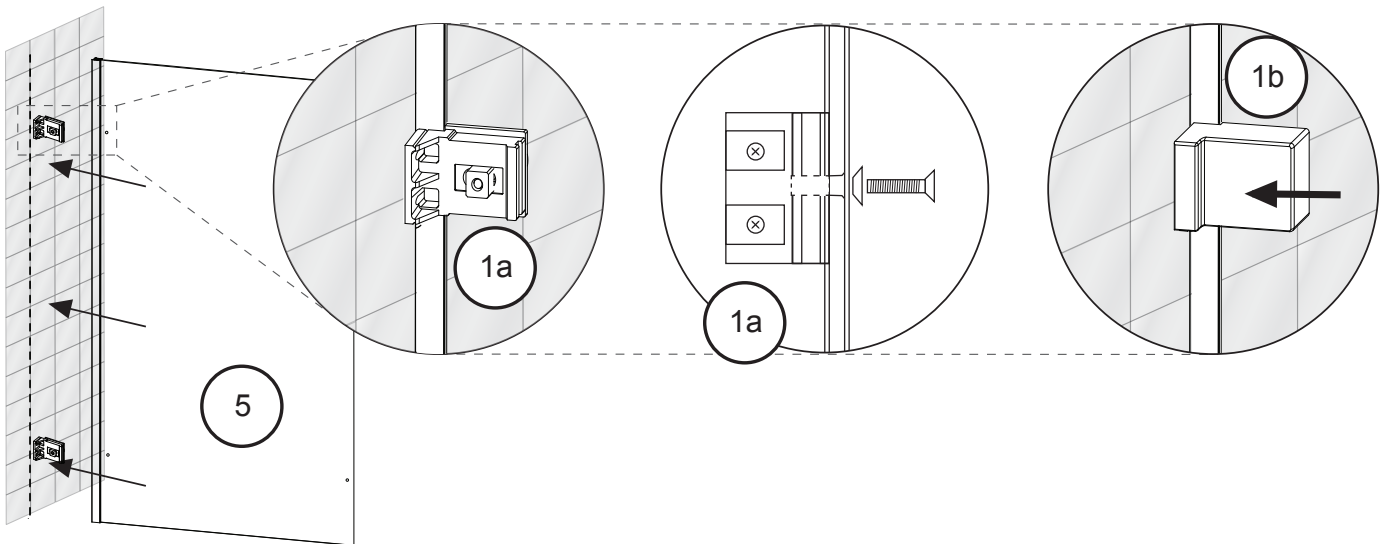

∅ 6

*-WP

SYMBOL			WYMIAR	A	H	B
CHROM	BLACK	GOLD				
EXK-1948	EXK-1976	EXK-2004	50x150	50-51	150	-
EXK-1949	EXK-1977	EXK-2005	60x150	60-61	150	-
EXK-1950	EXK-1978	EXK-2006	70x150	70-71	150	-
EXK-1951	EXK-1979	EXK-2007	80x150	80-81	150	-
EXK-1952	EXK-1980	EXK-2008	90x150	90-91	150	-
EXK-1953	EXK-1981	EXK-2009	100x150	100-101	150	-
SYMBOL			WYMIAR	A	H	B
CHROM-WP	BLACK-WP	GOLD-WP				
EXK-1948-WP	EXK-1976-WP	EXK-2004-WP	50x150	50-51	150	max 90
EXK-1949-WP	EXK-1977-WP	EXK-2005-WP	60x150	60-61	150	max 90
EXK-1950-WP	EXK-1978-WP	EXK-2006-WP	70x150	70-71	150	max 90
EXK-1951-WP	EXK-1979-WP	EXK-2007-WP	80x150	80-81	150	max 90
EXK-1952-WP	EXK-1980-WP	EXK-2008-WP	90x150	90-91	150	max 90
EXK-1953-WP	EXK-1981-WP	EXK-2009-WP	100x150	100-101	150	max 90

1.1

1.2

1.3

1.4

1.5

2.1

2.2

3