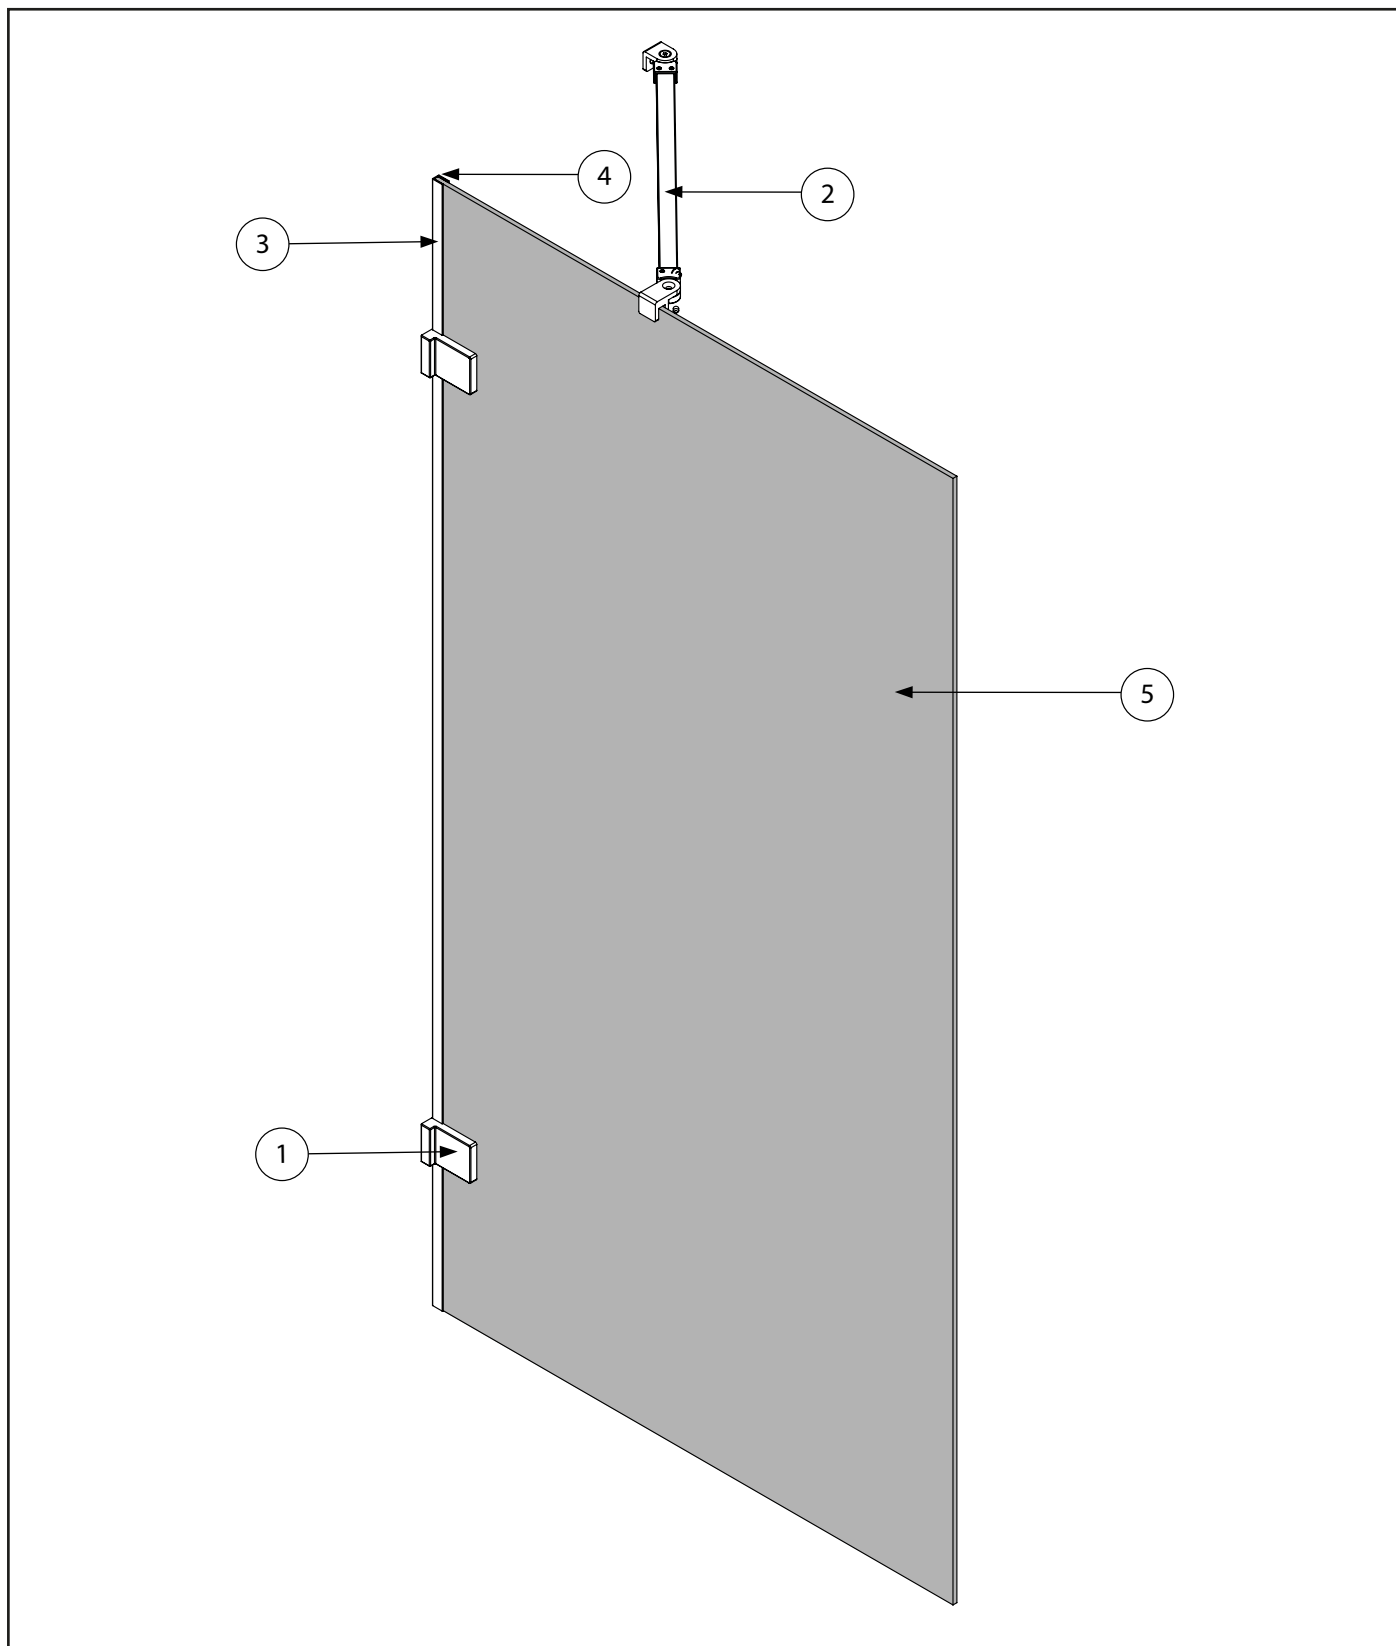

∅ 6

*-WP

SYMBOL			WYMIAR	A	H	B
CHROM	BLACK	GOLD				
EXK-1948	EXK-1976	EXK-2004	50x150	50-51	150	-
EXK-1949	EXK-1977	EXK-2005	60x150	60-61	150	-
EXK-1950	EXK-1978	EXK-2006	70x150	70-71	150	-
EXK-1951	EXK-1979	EXK-2007	80x150	80-81	150	-
EXK-1952	EXK-1980	EXK-2008	90x150	90-91	150	-
EXK-1953	EXK-1981	EXK-2009	100x150	100-101	150	-
SYMBOL			WYMIAR	A	H	B
CHROM-WP	BLACK-WP	GOLD-WP				
EXK-1948-WP	EXK-1976-WP	EXK-2004-WP	50x150	50-51	150	max 90
EXK-1949-WP	EXK-1977-WP	EXK-2005-WP	60x150	60-61	150	max 90
EXK-1950-WP	EXK-1978-WP	EXK-2006-WP	70x150	70-71	150	max 90
EXK-1951-WP	EXK-1979-WP	EXK-2007-WP	80x150	80-81	150	max 90
EXK-1952-WP	EXK-1980-WP	EXK-2008-WP	90x150	90-91	150	max 90
EXK-1953-WP	EXK-1981-WP	EXK-2009-WP	100x150	100-101	150	max 90

1.1

1.2

1.3

1.4

1.5

2.1

2.2

3