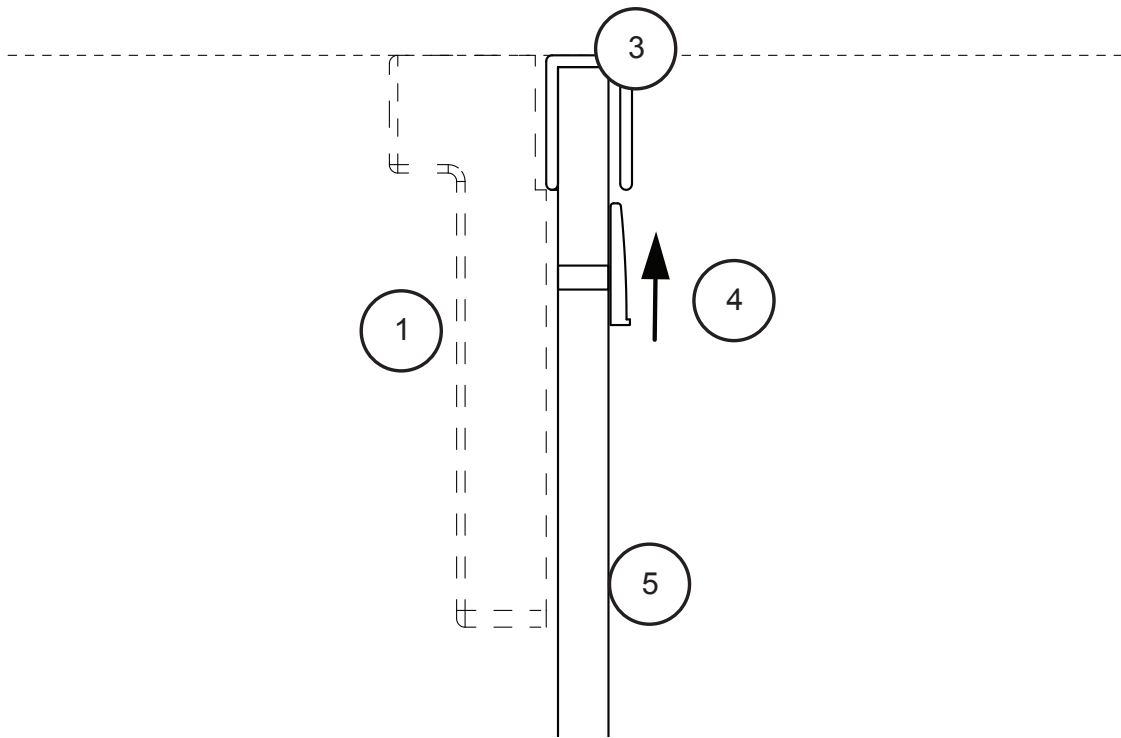

∅ 6

*-WP

SYMBOL			WYMIAR	A	H	B
CHROM	BLACK	GOLD				
EXK-1948	EXK-1976	EXK-2004	50x150	50-51	150	-
EXK-1949	EXK-1977	EXK-2005	60x150	60-61	150	-
EXK-1950	EXK-1978	EXK-2006	70x150	70-71	150	-
EXK-1951	EXK-1979	EXK-2007	80x150	80-81	150	-
EXK-1952	EXK-1980	EXK-2008	90x150	90-91	150	-
EXK-1953	EXK-1981	EXK-2009	100x150	100-101	150	-
SYMBOL			WYMIAR	A	H	B
CHROM-WP	BLACK-WP	GOLD-WP				
EXK-1948-WP	EXK-1976-WP	EXK-2004-WP	50x150	50-51	150	max 90
EXK-1949-WP	EXK-1977-WP	EXK-2005-WP	60x150	60-61	150	max 90
EXK-1950-WP	EXK-1978-WP	EXK-2006-WP	70x150	70-71	150	max 90
EXK-1951-WP	EXK-1979-WP	EXK-2007-WP	80x150	80-81	150	max 90
EXK-1952-WP	EXK-1980-WP	EXK-2008-WP	90x150	90-91	150	max 90
EXK-1953-WP	EXK-1981-WP	EXK-2009-WP	100x150	100-101	150	max 90

1.1

1.2

1.3

1.4

1.5

2.1

2.2

3