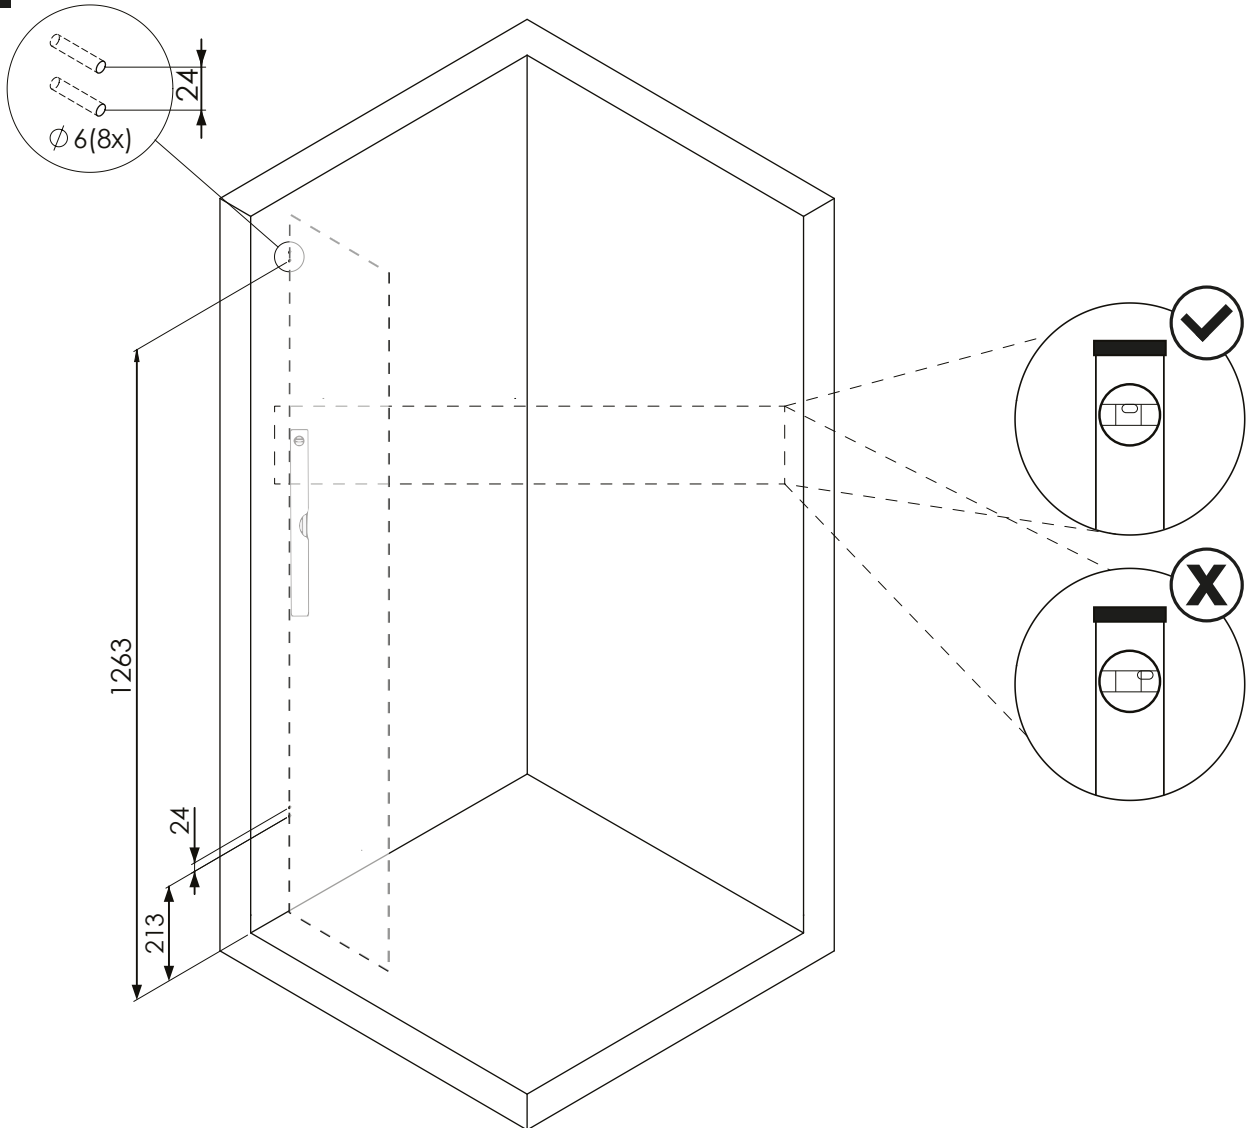

∅ 6

*-WP

SYMBOL			WYMIAR	A	H	B
CHROM	BLACK	GOLD				
EXK-1948	EXK-1976	EXK-2004	50x150	50-51	150	-
EXK-1949	EXK-1977	EXK-2005	60x150	60-61	150	-
EXK-1950	EXK-1978	EXK-2006	70x150	70-71	150	-
EXK-1951	EXK-1979	EXK-2007	80x150	80-81	150	-
EXK-1952	EXK-1980	EXK-2008	90x150	90-91	150	-
EXK-1953	EXK-1981	EXK-2009	100x150	100-101	150	-
SYMBOL			WYMIAR	A	H	B
CHROM-WP	BLACK-WP	GOLD-WP				
EXK-1948-WP	EXK-1976-WP	EXK-2004-WP	50x150	50-51	150	max 90
EXK-1949-WP	EXK-1977-WP	EXK-2005-WP	60x150	60-61	150	max 90
EXK-1950-WP	EXK-1978-WP	EXK-2006-WP	70x150	70-71	150	max 90
EXK-1951-WP	EXK-1979-WP	EXK-2007-WP	80x150	80-81	150	max 90
EXK-1952-WP	EXK-1980-WP	EXK-2008-WP	90x150	90-91	150	max 90
EXK-1953-WP	EXK-1981-WP	EXK-2009-WP	100x150	100-101	150	max 90

1.1

1.2

1.3

1.4

1.5

2.1

2.2

3