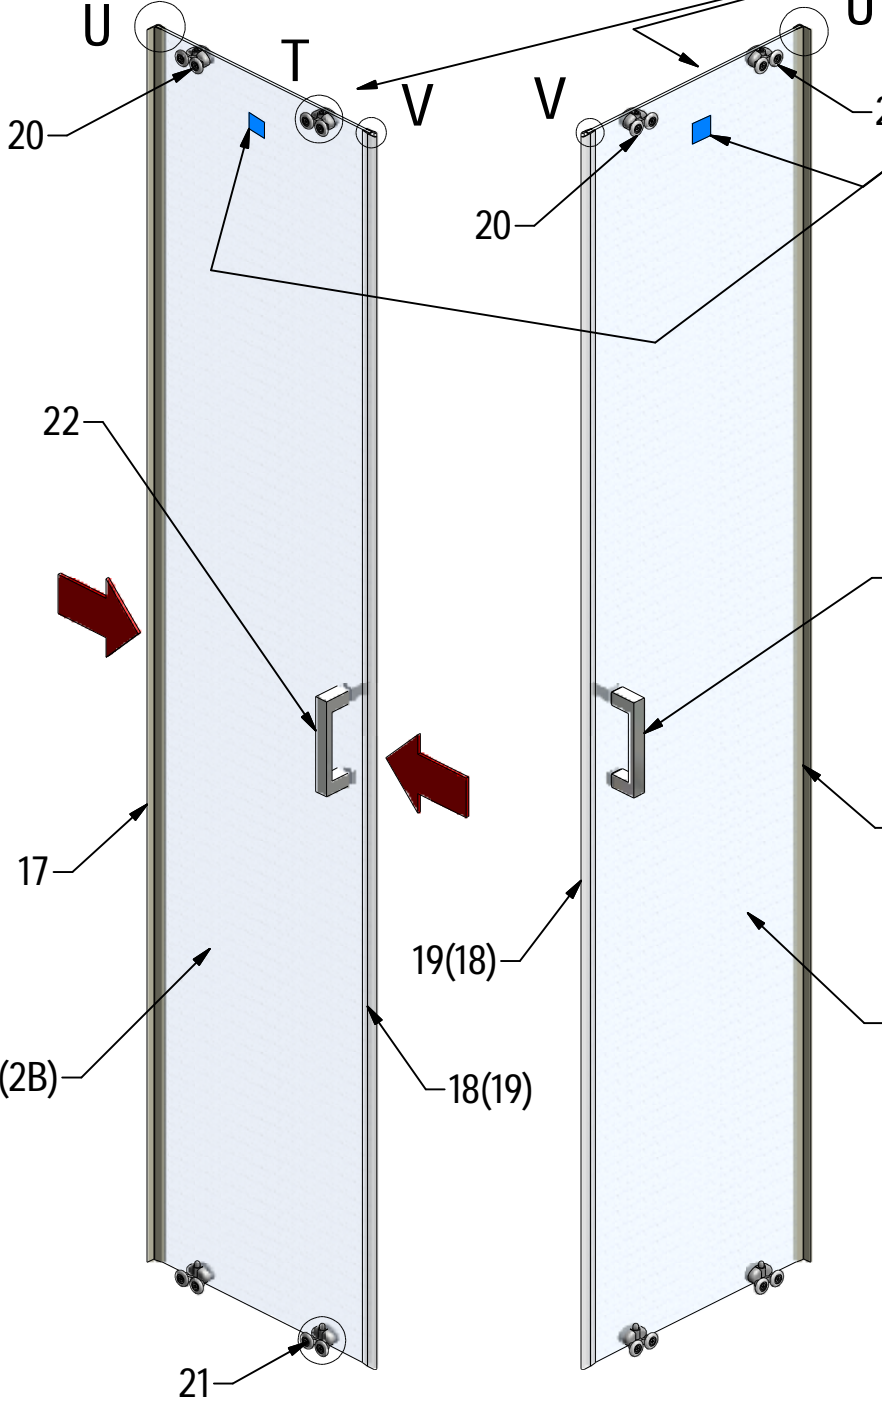

M

N

0

P

R

T

(DE) Behandeten Seite (INNERE)
(GB) Treated side (INTERIOR)
Nanoglass INTERIÉR

(DE) Marke BLAU (äußere)
(GB) Sing BLUE (EXTERIOR)
Modrý štítek (EXTERIÉR)