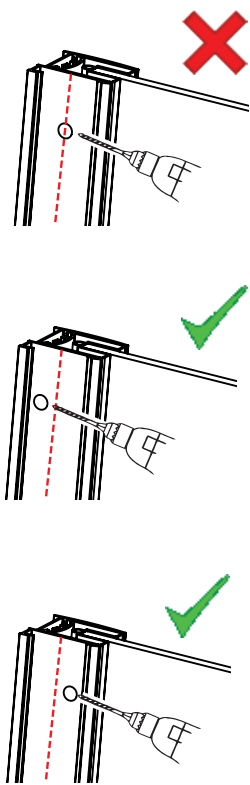

Opcja 1
Option 1

Strona 3
Page 3

Wspornik
skośny

Opcja 2
Option 2

Strona 4
Page 4

Wspornik
prostopadły (WP)

	Symbol		Wymiar	A	B	H
	Chrom	Black				
Opcja 1 Option 1 Wspornik skośny	P-0072	P-0077	50x140	48-49,5	–	140
	P-0073	P-0078	60x140	58-59,5	–	140
	P-0074	P-0079	70x140	68-69,5	–	140
	P-0075	P-0080	80x140	78-79,5	–	140
	P-0032	P-0051	90x140	88-89,5	–	140
	P-0076	P-0081	100x140	98-99,5	–	140
Opcja 2 Option 2 Wspornik prostopadły (WP)	P-0072-WP	P-0077-WP	50x140	48-49,5	max 90	140
	P-0073-WP	P-0078-WP	60x140	58-59,5	max 90	140
	P-0074-WP	P-0079-WP	70x140	68-69,5	max 90	140
	P-0075-WP	P-0080-WP	80x140	78-79,5	max 90	140
	P-0032-WP	P-0051-WP	90x140	88-89,5	max 90	140
	P-0076-WP	P-0081-WP	100x140	98-99,5	max 90	140

Opcja 1 - Option 1
(wspornik skośny)

4.1

5

Opcja 2 - Option 2
(wspornik prostopadły - WP)

d