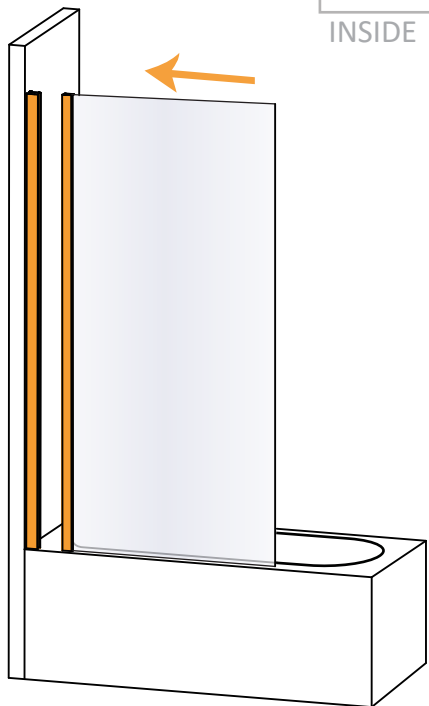

Opcja 1
Option 1

Strona 3
Page 3

Wspornik
skośny

Opcja 2
Option 2

Strona 4
Page 4

Wspornik
prostopadły (WP)

	Symbol		Wymiar	A	B	H
	Chrom	Black				
Opcja 1 Option 1 Wspornik skośny	P-0072	P-0077	50x140	48-49,5	–	140
	P-0073	P-0078	60x140	58-59,5	–	140
	P-0074	P-0079	70x140	68-69,5	–	140
	P-0075	P-0080	80x140	78-79,5	–	140
	P-0032	P-0051	90x140	88-89,5	–	140
	P-0076	P-0081	100x140	98-99,5	–	140
Opcja 2 Option 2 Wspornik prostopadły (WP)	P-0072-WP	P-0077-WP	50x140	48-49,5	max 90	140
	P-0073-WP	P-0078-WP	60x140	58-59,5	max 90	140
	P-0074-WP	P-0079-WP	70x140	68-69,5	max 90	140
	P-0075-WP	P-0080-WP	80x140	78-79,5	max 90	140
	P-0032-WP	P-0051-WP	90x140	88-89,5	max 90	140
	P-0076-WP	P-0081-WP	100x140	98-99,5	max 90	140

Opcja 1 - Option 1
(wspornik skośny)

4.1

5

Opcja 2 - Option 2
(wspornik prostopadły - WP)

d