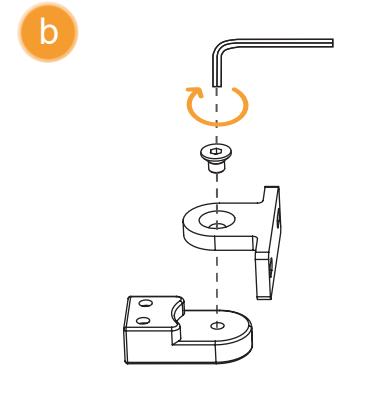

Opcja 1
Option 1

Strona 3
Page 3

Wspornik
skośny

Opcja 2
Option 2

Strona 4
Page 4

Wspornik
prostopadły (WP)

	Symbol		Wymiar	A	B	H
	Chrom	Black				
Opcja 1 Option 1 Wspornik skośny	P-0072	P-0077	50x140	48-49,5	–	140
	P-0073	P-0078	60x140	58-59,5	–	140
	P-0074	P-0079	70x140	68-69,5	–	140
	P-0075	P-0080	80x140	78-79,5	–	140
	P-0032	P-0051	90x140	88-89,5	–	140
	P-0076	P-0081	100x140	98-99,5	–	140
Opcja 2 Option 2 Wspornik prostopadły (WP)	P-0072-WP	P-0077-WP	50x140	48-49,5	max 90	140
	P-0073-WP	P-0078-WP	60x140	58-59,5	max 90	140
	P-0074-WP	P-0079-WP	70x140	68-69,5	max 90	140
	P-0075-WP	P-0080-WP	80x140	78-79,5	max 90	140
	P-0032-WP	P-0051-WP	90x140	88-89,5	max 90	140
	P-0076-WP	P-0081-WP	100x140	98-99,5	max 90	140

Opcja 1 - Option 1
(wspornik skośny)

4.1

5

Opcja 2 - Option 2
(wspornik prostopadły - WP)

d