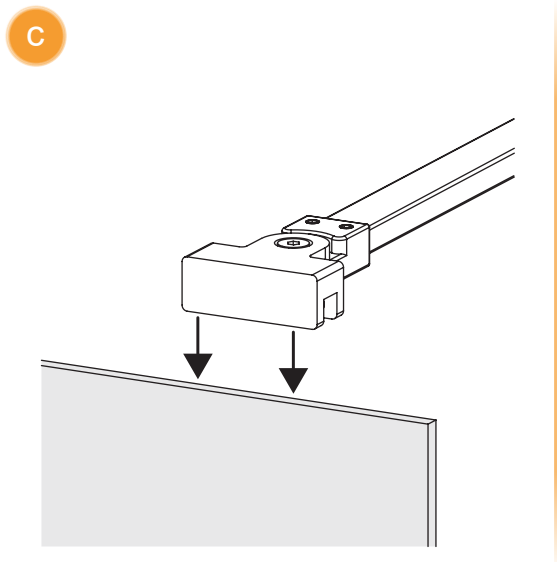

Opcja 1
Option 1

Strona 3
Page 3

Wspornik
skośny

Opcja 2
Option 2

Strona 4
Page 4

Wspornik
prostopadły (WP)

	Symbol		Wymiar	A	B	H
	Chrom	Black				
Opcja 1 Option 1 Wspornik skośny	P-0072	P-0077	50x140	48-49,5	–	140
	P-0073	P-0078	60x140	58-59,5	–	140
	P-0074	P-0079	70x140	68-69,5	–	140
	P-0075	P-0080	80x140	78-79,5	–	140
	P-0032	P-0051	90x140	88-89,5	–	140
	P-0076	P-0081	100x140	98-99,5	–	140
Opcja 2 Option 2 Wspornik prostopadły (WP)	P-0072-WP	P-0077-WP	50x140	48-49,5	max 90	140
	P-0073-WP	P-0078-WP	60x140	58-59,5	max 90	140
	P-0074-WP	P-0079-WP	70x140	68-69,5	max 90	140
	P-0075-WP	P-0080-WP	80x140	78-79,5	max 90	140
	P-0032-WP	P-0051-WP	90x140	88-89,5	max 90	140
	P-0076-WP	P-0081-WP	100x140	98-99,5	max 90	140

Opcja 1 - Option 1
(wspornik skośny)

4.1

5

Opcja 2 - Option 2
(wspornik prostopadły - WP)

d