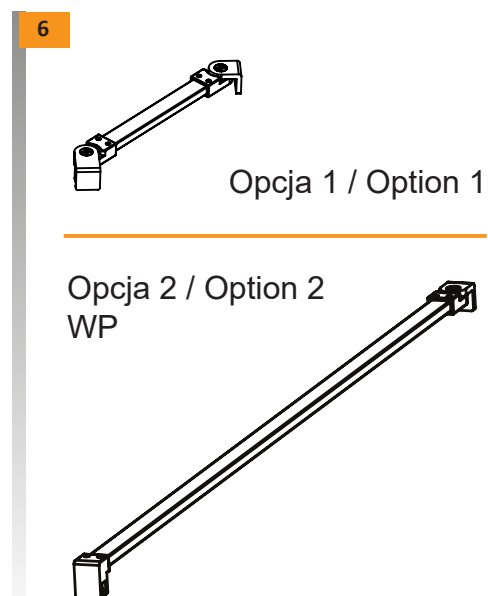

NEW SOLEO / NEW SOLEO BLACK