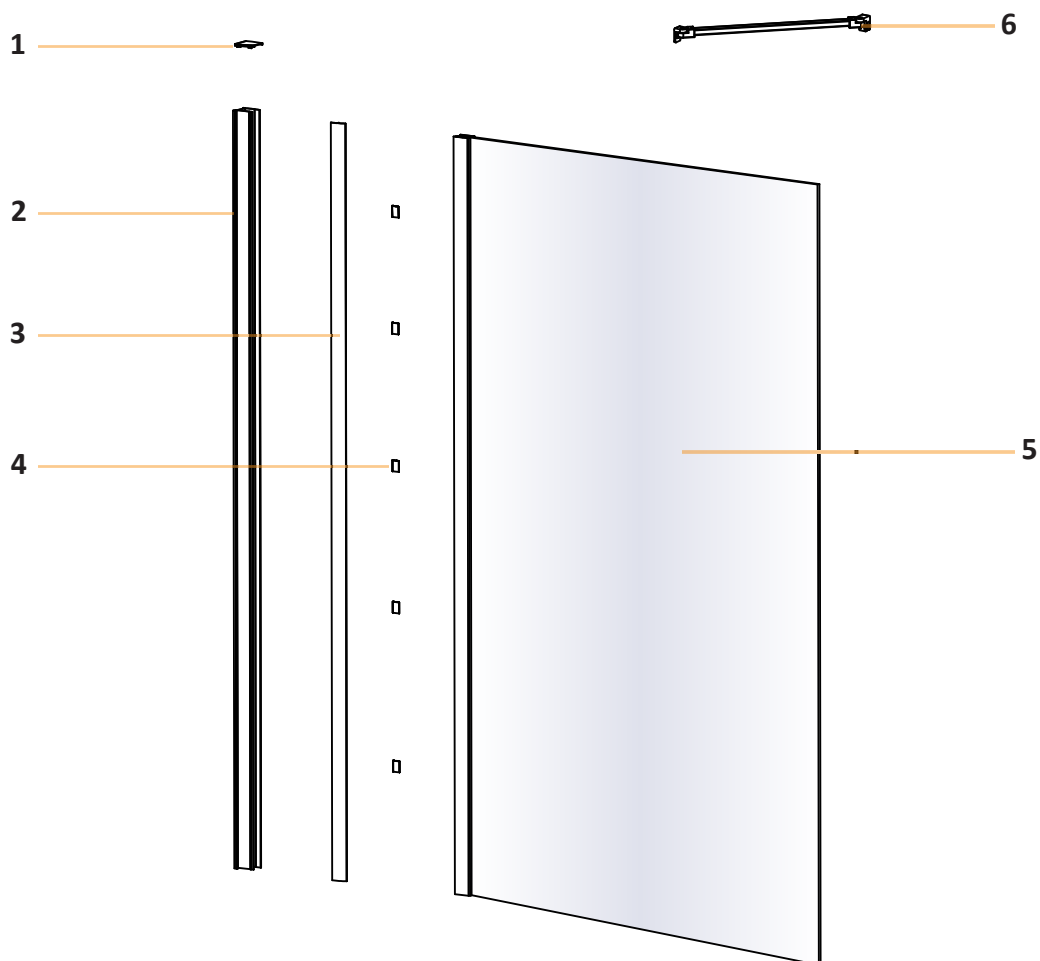

NEW SOLEO / NEW SOLEO BLACK

1

a

b

c

d

e

2

Opcja 1
Option 1

Strona 3
Page 3

Wspornik
skośny

Opcja 2
Option 2

Strona 4
Page 4

Wspornik
prostopadły (WP)

	Symbol		Wymiar	A	B	H
	Chrom	Black				
Opcja 1 Option 1 Wspornik skośny	P-0072	P-0077	50x140	48-49,5	–	140
	P-0073	P-0078	60x140	58-59,5	–	140
	P-0074	P-0079	70x140	68-69,5	–	140
	P-0075	P-0080	80x140	78-79,5	–	140
	P-0032	P-0051	90x140	88-89,5	–	140
	P-0076	P-0081	100x140	98-99,5	–	140
Opcja 2 Option 2 Wspornik prostopadły (WP)	P-0072-WP	P-0077-WP	50x140	48-49,5	max 90	140
	P-0073-WP	P-0078-WP	60x140	58-59,5	max 90	140
	P-0074-WP	P-0079-WP	70x140	68-69,5	max 90	140
	P-0075-WP	P-0080-WP	80x140	78-79,5	max 90	140
	P-0032-WP	P-0051-WP	90x140	88-89,5	max 90	140
	P-0076-WP	P-0081-WP	100x140	98-99,5	max 90	140

Opcja 1 - Option 1
(wspornik skośny)

4.1

5

Opcja 2 - Option 2
(wspornik prostopadły - WP)

d