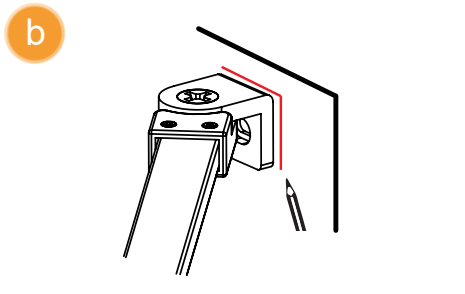

Opcja 1
Option 1

Strona 3
Page 3

Wspornik
skośny

Opcja 2
Option 2

Strona 4
Page 4

Wspornik
prostopadły (WP)

	Symbol		Wymiar	A	B	H
	Chrom	Black				
Opcja 1 Option 1 Wspornik skośny	P-0072	P-0077	50x140	48-49,5	–	140
	P-0073	P-0078	60x140	58-59,5	–	140
	P-0074	P-0079	70x140	68-69,5	–	140
	P-0075	P-0080	80x140	78-79,5	–	140
	P-0032	P-0051	90x140	88-89,5	–	140
	P-0076	P-0081	100x140	98-99,5	–	140
Opcja 2 Option 2 Wspornik prostopadły (WP)	P-0072-WP	P-0077-WP	50x140	48-49,5	max 90	140
	P-0073-WP	P-0078-WP	60x140	58-59,5	max 90	140
	P-0074-WP	P-0079-WP	70x140	68-69,5	max 90	140
	P-0075-WP	P-0080-WP	80x140	78-79,5	max 90	140
	P-0032-WP	P-0051-WP	90x140	88-89,5	max 90	140
	P-0076-WP	P-0081-WP	100x140	98-99,5	max 90	140

Opcja 1 - Option 1
(wspornik skośny)

4.1

5

Opcja 2 - Option 2
(wspornik prostopadły - WP)

d