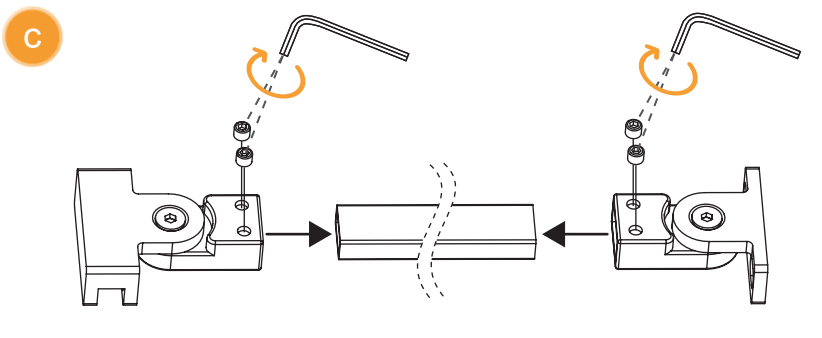

Opcja 1
Option 1

Strona 3
Page 3

Wspornik
skośny

Opcja 2
Option 2

Strona 4
Page 4

Wspornik
prostopadły (WP)

	Symbol		Wymiar	A	B	H
	Chrom	Black				
Opcja 1 Option 1 Wspornik skośny	P-0072	P-0077	50x140	48-49,5	–	140
	P-0073	P-0078	60x140	58-59,5	–	140
	P-0074	P-0079	70x140	68-69,5	–	140
	P-0075	P-0080	80x140	78-79,5	–	140
	P-0032	P-0051	90x140	88-89,5	–	140
	P-0076	P-0081	100x140	98-99,5	–	140
Opcja 2 Option 2 Wspornik prostopadły (WP)	P-0072-WP	P-0077-WP	50x140	48-49,5	max 90	140
	P-0073-WP	P-0078-WP	60x140	58-59,5	max 90	140
	P-0074-WP	P-0079-WP	70x140	68-69,5	max 90	140
	P-0075-WP	P-0080-WP	80x140	78-79,5	max 90	140
	P-0032-WP	P-0051-WP	90x140	88-89,5	max 90	140
	P-0076-WP	P-0081-WP	100x140	98-99,5	max 90	140

Opcja 1 - Option 1
(wspornik skośny)

4.1

5

Opcja 2 - Option 2
(wspornik prostopadły - WP)

d