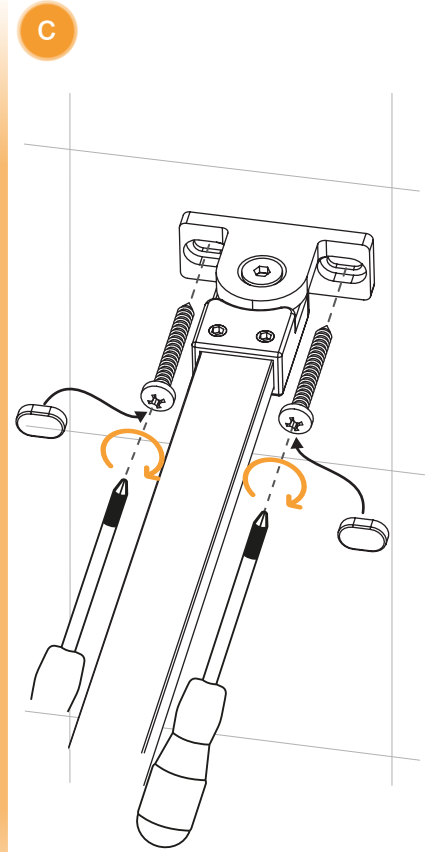

Opcja 1
Option 1

Strona 3
Page 3

Wspornik
skośny

Opcja 2
Option 2

Strona 4
Page 4

Wspornik
prostopadły (WP)

	Symbol		Wymiar	A	B	H
	Chrom	Black				
Opcja 1 Option 1 Wspornik skośny	P-0072	P-0077	50x140	48-49,5	–	140
	P-0073	P-0078	60x140	58-59,5	–	140
	P-0074	P-0079	70x140	68-69,5	–	140
	P-0075	P-0080	80x140	78-79,5	–	140
	P-0032	P-0051	90x140	88-89,5	–	140
	P-0076	P-0081	100x140	98-99,5	–	140
Opcja 2 Option 2 Wspornik prostopadły (WP)	P-0072-WP	P-0077-WP	50x140	48-49,5	max 90	140
	P-0073-WP	P-0078-WP	60x140	58-59,5	max 90	140
	P-0074-WP	P-0079-WP	70x140	68-69,5	max 90	140
	P-0075-WP	P-0080-WP	80x140	78-79,5	max 90	140
	P-0032-WP	P-0051-WP	90x140	88-89,5	max 90	140
	P-0076-WP	P-0081-WP	100x140	98-99,5	max 90	140

Opcja 1 - Option 1
(wspornik skośny)

4.1

5

Opcja 2 - Option 2
(wspornik prostopadły - WP)

d