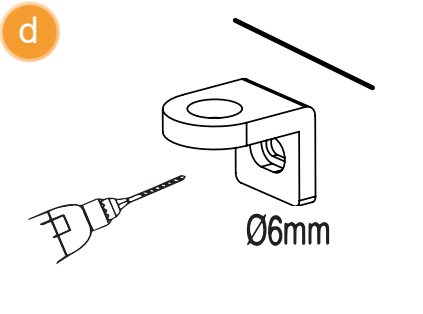

4.1

5

Opcja 2 - Option 2
(wspornik prostopadły - WP)