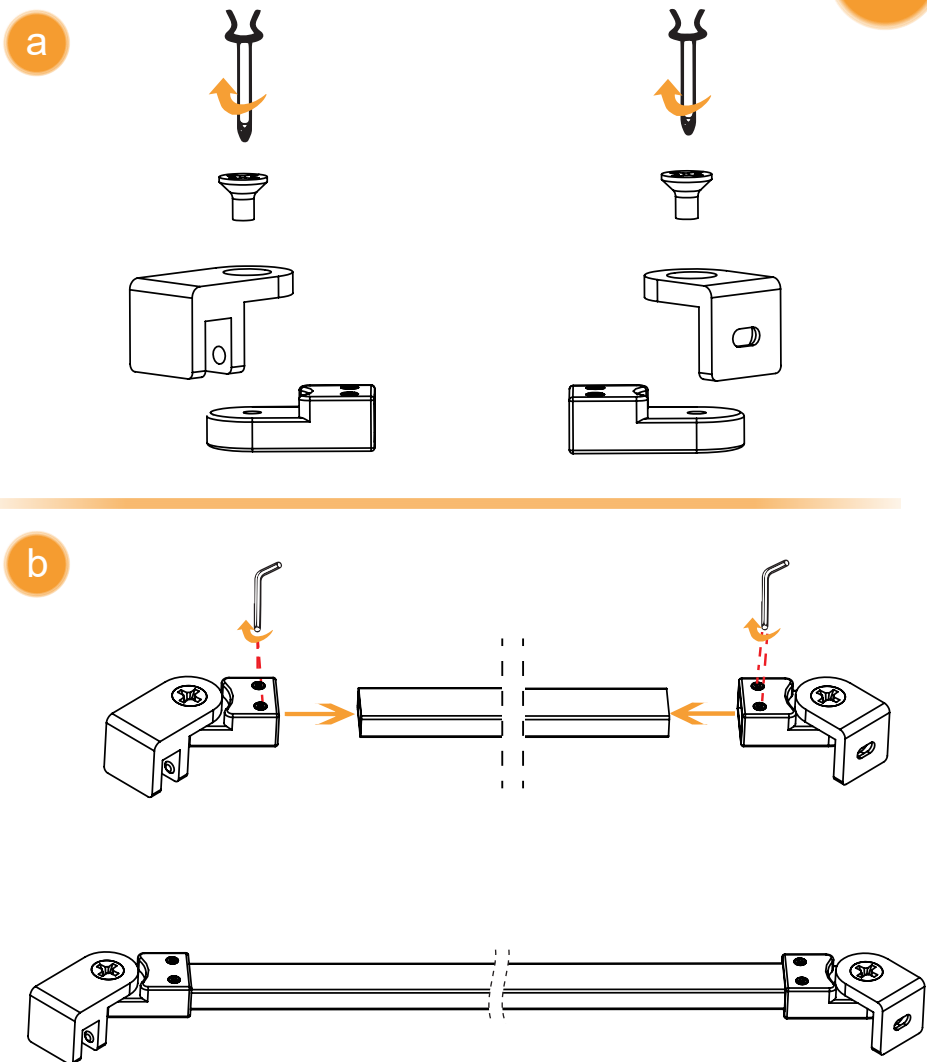

Opcja 1
Option 1

Strona 3
Page 3

Wspornik
skośny

Opcja 2
Option 2

Strona 4
Page 4

Wspornik
prostopadły (WP)

	Symbol		Wymiar	A	B	H
	Chrom	Black				
Opcja 1 Option 1 Wspornik skośny	P-0072	P-0077	50x140	48-49,5	–	140
	P-0073	P-0078	60x140	58-59,5	–	140
	P-0074	P-0079	70x140	68-69,5	–	140
	P-0075	P-0080	80x140	78-79,5	–	140
	P-0032	P-0051	90x140	88-89,5	–	140
	P-0076	P-0081	100x140	98-99,5	–	140
Opcja 2 Option 2 Wspornik prostopadły (WP)	P-0072-WP	P-0077-WP	50x140	48-49,5	max 90	140
	P-0073-WP	P-0078-WP	60x140	58-59,5	max 90	140
	P-0074-WP	P-0079-WP	70x140	68-69,5	max 90	140
	P-0075-WP	P-0080-WP	80x140	78-79,5	max 90	140
	P-0032-WP	P-0051-WP	90x140	88-89,5	max 90	140
	P-0076-WP	P-0081-WP	100x140	98-99,5	max 90	140

Opcja 1 - Option 1
(wspornik skośny)

4.1

5

Opcja 2 - Option 2
(wspornik prostopadły - WP)

d