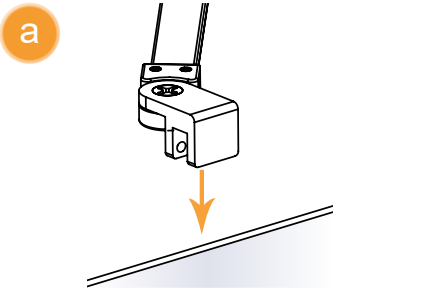

Opcja 1
Option 1

Strona 3
Page 3

Wspornik
skośny

Opcja 2
Option 2

Strona 4
Page 4

Wspornik
prostopadły (WP)

	Symbol		Wymiar	A	B	H
	Chrom	Black				
Opcja 1 Option 1 Wspornik skośny	P-0072	P-0077	50x140	48-49,5	–	140
	P-0073	P-0078	60x140	58-59,5	–	140
	P-0074	P-0079	70x140	68-69,5	–	140
	P-0075	P-0080	80x140	78-79,5	–	140
	P-0032	P-0051	90x140	88-89,5	–	140
	P-0076	P-0081	100x140	98-99,5	–	140
Opcja 2 Option 2 Wspornik prostopadły (WP)	P-0072-WP	P-0077-WP	50x140	48-49,5	max 90	140
	P-0073-WP	P-0078-WP	60x140	58-59,5	max 90	140
	P-0074-WP	P-0079-WP	70x140	68-69,5	max 90	140
	P-0075-WP	P-0080-WP	80x140	78-79,5	max 90	140
	P-0032-WP	P-0051-WP	90x140	88-89,5	max 90	140
	P-0076-WP	P-0081-WP	100x140	98-99,5	max 90	140

Opcja 1 - Option 1
(wspornik skośny)

4.1

5

Opcja 2 - Option 2
(wspornik prostopadły - WP)

d