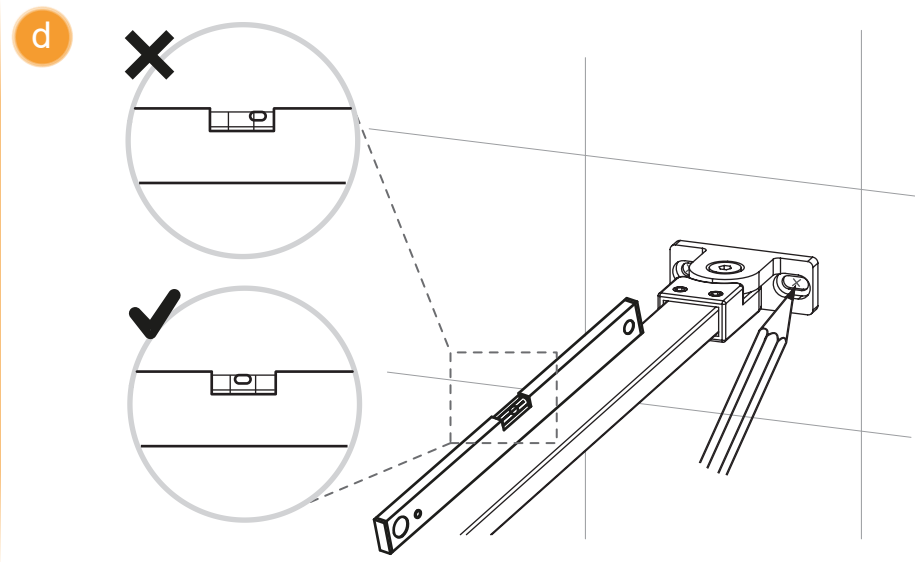

Opcja 1
Option 1

Strona 3
Page 3

Wspornik
skośny

Opcja 2
Option 2

Strona 4
Page 4

Wspornik
prostopadły (WP)

	Symbol		Wymiar	A	B	H
	Chrom	Black				
Opcja 1 Option 1 Wspornik skośny	P-0072	P-0077	50x140	48-49,5	–	140
	P-0073	P-0078	60x140	58-59,5	–	140
	P-0074	P-0079	70x140	68-69,5	–	140
	P-0075	P-0080	80x140	78-79,5	–	140
	P-0032	P-0051	90x140	88-89,5	–	140
	P-0076	P-0081	100x140	98-99,5	–	140
Opcja 2 Option 2 Wspornik prostopadły (WP)	P-0072-WP	P-0077-WP	50x140	48-49,5	max 90	140
	P-0073-WP	P-0078-WP	60x140	58-59,5	max 90	140
	P-0074-WP	P-0079-WP	70x140	68-69,5	max 90	140
	P-0075-WP	P-0080-WP	80x140	78-79,5	max 90	140
	P-0032-WP	P-0051-WP	90x140	88-89,5	max 90	140
	P-0076-WP	P-0081-WP	100x140	98-99,5	max 90	140

Opcja 1 - Option 1
(wspornik skośny)

4.1

5

Opcja 2 - Option 2
(wspornik prostopadły - WP)

d