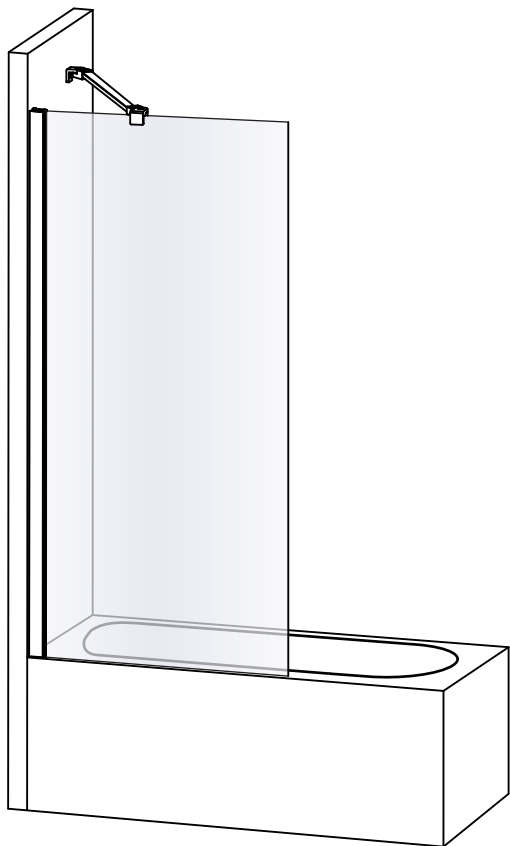

Opcja 1
Option 1

Strona 3
Page 3

Wspornik
skośny

Opcja 2
Option 2

Strona 4
Page 4

Wspornik
prostopadły (WP)

	Symbol		Wymiar	A	B	H
	Chrom	Black				
Opcja 1 Option 1 Wspornik skośny	P-0072	P-0077	50x140	48-49,5	–	140
	P-0073	P-0078	60x140	58-59,5	–	140
	P-0074	P-0079	70x140	68-69,5	–	140
	P-0075	P-0080	80x140	78-79,5	–	140
	P-0032	P-0051	90x140	88-89,5	–	140
	P-0076	P-0081	100x140	98-99,5	–	140
Opcja 2 Option 2 Wspornik prostopadły (WP)	P-0072-WP	P-0077-WP	50x140	48-49,5	max 90	140
	P-0073-WP	P-0078-WP	60x140	58-59,5	max 90	140
	P-0074-WP	P-0079-WP	70x140	68-69,5	max 90	140
	P-0075-WP	P-0080-WP	80x140	78-79,5	max 90	140
	P-0032-WP	P-0051-WP	90x140	88-89,5	max 90	140
	P-0076-WP	P-0081-WP	100x140	98-99,5	max 90	140

Opcja 1 - Option 1
(wspornik skośny)

4.1

5

Opcja 2 - Option 2
(wspornik prostopadły - WP)

d