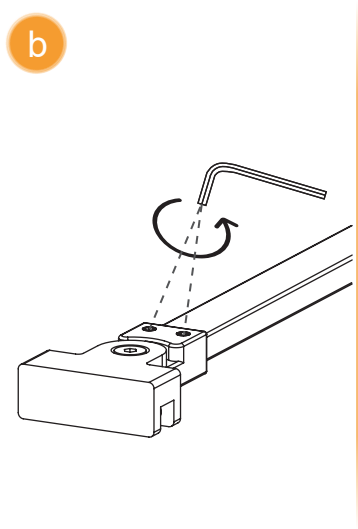

Opcja 1
Option 1

Strona 3
Page 3

Wspornik
skośny

Opcja 2
Option 2

Strona 4
Page 4

Wspornik
prostopadły (WP)

	Symbol		Wymiar	A	B	H
	Chrom	Black				
Opcja 1 Option 1 Wspornik skośny	P-0072	P-0077	50x140	48-49,5	–	140
	P-0073	P-0078	60x140	58-59,5	–	140
	P-0074	P-0079	70x140	68-69,5	–	140
	P-0075	P-0080	80x140	78-79,5	–	140
	P-0032	P-0051	90x140	88-89,5	–	140
	P-0076	P-0081	100x140	98-99,5	–	140
Opcja 2 Option 2 Wspornik prostopadły (WP)	P-0072-WP	P-0077-WP	50x140	48-49,5	max 90	140
	P-0073-WP	P-0078-WP	60x140	58-59,5	max 90	140
	P-0074-WP	P-0079-WP	70x140	68-69,5	max 90	140
	P-0075-WP	P-0080-WP	80x140	78-79,5	max 90	140
	P-0032-WP	P-0051-WP	90x140	88-89,5	max 90	140
	P-0076-WP	P-0081-WP	100x140	98-99,5	max 90	140

Opcja 1 - Option 1
(wspornik skośny)

4.1

5

Opcja 2 - Option 2
(wspornik prostopadły - WP)

d