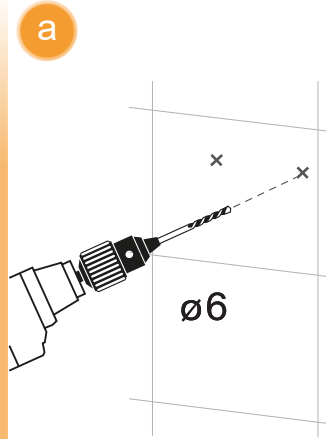

Opcja 1
Option 1

Strona 3
Page 3

Wspornik
skośny

Opcja 2
Option 2

Strona 4
Page 4

Wspornik
prostopadły (WP)

	Symbol		Wymiar	A	B	H
	Chrom	Black				
Opcja 1 Option 1 Wspornik skośny	P-0072	P-0077	50x140	48-49,5	–	140
	P-0073	P-0078	60x140	58-59,5	–	140
	P-0074	P-0079	70x140	68-69,5	–	140
	P-0075	P-0080	80x140	78-79,5	–	140
	P-0032	P-0051	90x140	88-89,5	–	140
	P-0076	P-0081	100x140	98-99,5	–	140
Opcja 2 Option 2 Wspornik prostopadły (WP)	P-0072-WP	P-0077-WP	50x140	48-49,5	max 90	140
	P-0073-WP	P-0078-WP	60x140	58-59,5	max 90	140
	P-0074-WP	P-0079-WP	70x140	68-69,5	max 90	140
	P-0075-WP	P-0080-WP	80x140	78-79,5	max 90	140
	P-0032-WP	P-0051-WP	90x140	88-89,5	max 90	140
	P-0076-WP	P-0081-WP	100x140	98-99,5	max 90	140

Opcja 1 - Option 1
(wspornik skośny)

4.1

5

Opcja 2 - Option 2
(wspornik prostopadły - WP)

d