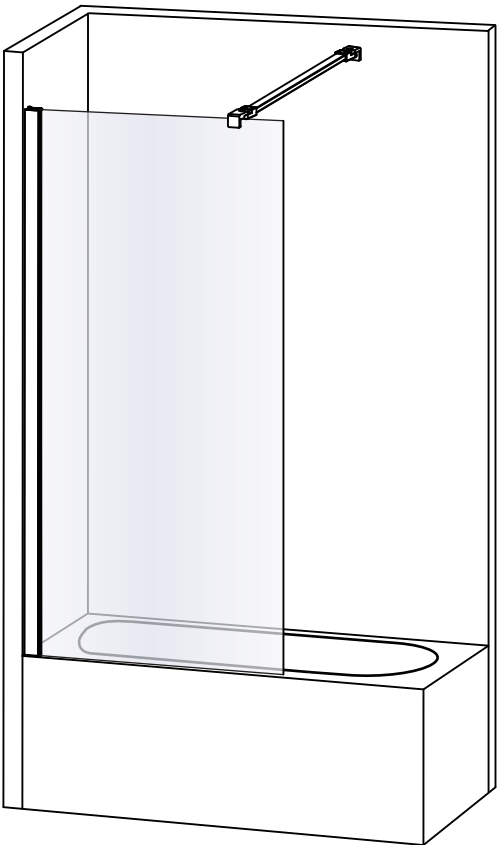

Opcja 1
Option 1

Strona 3
Page 3

Wspornik
skośny

Opcja 2
Option 2

Strona 4
Page 4

Wspornik
prostopadły (WP)

	Symbol		Wymiar	A	B	H
	Chrom	Black				
Opcja 1 Option 1 Wspornik skośny	P-0072	P-0077	50x140	48-49,5	–	140
	P-0073	P-0078	60x140	58-59,5	–	140
	P-0074	P-0079	70x140	68-69,5	–	140
	P-0075	P-0080	80x140	78-79,5	–	140
	P-0032	P-0051	90x140	88-89,5	–	140
	P-0076	P-0081	100x140	98-99,5	–	140
Opcja 2 Option 2 Wspornik prostopadły (WP)	P-0072-WP	P-0077-WP	50x140	48-49,5	max 90	140
	P-0073-WP	P-0078-WP	60x140	58-59,5	max 90	140
	P-0074-WP	P-0079-WP	70x140	68-69,5	max 90	140
	P-0075-WP	P-0080-WP	80x140	78-79,5	max 90	140
	P-0032-WP	P-0051-WP	90x140	88-89,5	max 90	140
	P-0076-WP	P-0081-WP	100x140	98-99,5	max 90	140

Opcja 1 - Option 1
(wspornik skośny)

4.1

5

Opcja 2 - Option 2
(wspornik prostopadły - WP)

d