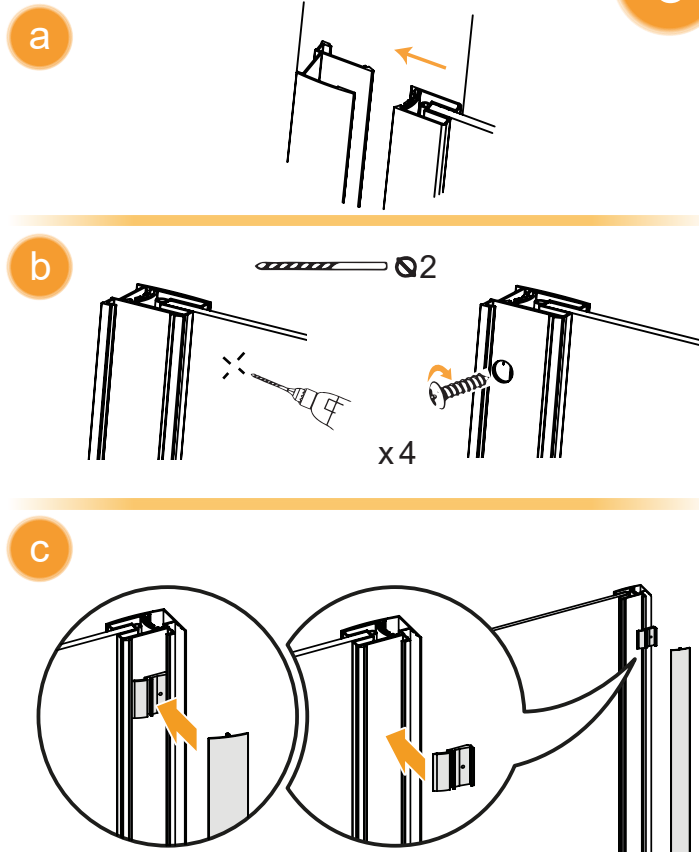

Opcja 1
Option 1

Strona 3
Page 3

Wspornik
skośny

Opcja 2
Option 2

Strona 4
Page 4

Wspornik
prostopadły (WP)

	Symbol		Wymiar	A	B	H
	Chrom	Black				
Opcja 1 Option 1 Wspornik skośny	P-0072	P-0077	50x140	48-49,5	–	140
	P-0073	P-0078	60x140	58-59,5	–	140
	P-0074	P-0079	70x140	68-69,5	–	140
	P-0075	P-0080	80x140	78-79,5	–	140
	P-0032	P-0051	90x140	88-89,5	–	140
	P-0076	P-0081	100x140	98-99,5	–	140
Opcja 2 Option 2 Wspornik prostopadły (WP)	P-0072-WP	P-0077-WP	50x140	48-49,5	max 90	140
	P-0073-WP	P-0078-WP	60x140	58-59,5	max 90	140
	P-0074-WP	P-0079-WP	70x140	68-69,5	max 90	140
	P-0075-WP	P-0080-WP	80x140	78-79,5	max 90	140
	P-0032-WP	P-0051-WP	90x140	88-89,5	max 90	140
	P-0076-WP	P-0081-WP	100x140	98-99,5	max 90	140

Opcja 1 - Option 1
(wspornik skośny)

4.1

5

Opcja 2 - Option 2
(wspornik prostopadły - WP)

d