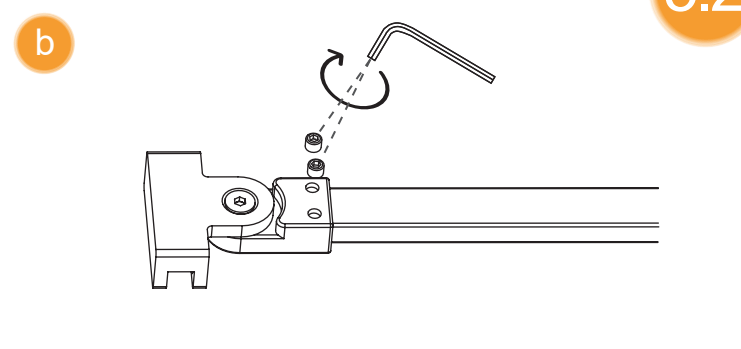

Opcja 1
Option 1

Strona 3
Page 3

Wspornik
skośny

Opcja 2
Option 2

Strona 4
Page 4

Wspornik
prostopadły (WP)

	Symbol		Wymiar	A	B	H
	Chrom	Black				
Opcja 1 Option 1 Wspornik skośny	P-0072	P-0077	50x140	48-49,5	–	140
	P-0073	P-0078	60x140	58-59,5	–	140
	P-0074	P-0079	70x140	68-69,5	–	140
	P-0075	P-0080	80x140	78-79,5	–	140
	P-0032	P-0051	90x140	88-89,5	–	140
	P-0076	P-0081	100x140	98-99,5	–	140
Opcja 2 Option 2 Wspornik prostopadły (WP)	P-0072-WP	P-0077-WP	50x140	48-49,5	max 90	140
	P-0073-WP	P-0078-WP	60x140	58-59,5	max 90	140
	P-0074-WP	P-0079-WP	70x140	68-69,5	max 90	140
	P-0075-WP	P-0080-WP	80x140	78-79,5	max 90	140
	P-0032-WP	P-0051-WP	90x140	88-89,5	max 90	140
	P-0076-WP	P-0081-WP	100x140	98-99,5	max 90	140

Opcja 1 - Option 1
(wspornik skośny)

4.1

5

Opcja 2 - Option 2
(wspornik prostopadły - WP)

d