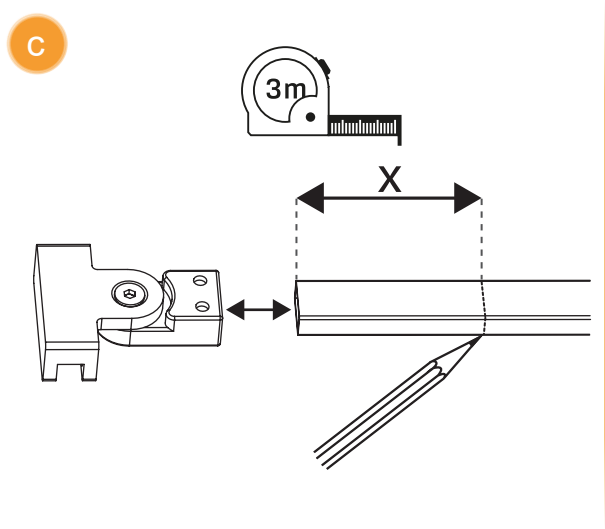

Opcja 1
Option 1

Strona 3
Page 3

Wspornik
skośny

Opcja 2
Option 2

Strona 4
Page 4

Wspornik
prostopadły (WP)

	Symbol		Wymiar	A	B	H
	Chrom	Black				
Opcja 1 Option 1 Wspornik skośny	P-0072	P-0077	50x140	48-49,5	–	140
	P-0073	P-0078	60x140	58-59,5	–	140
	P-0074	P-0079	70x140	68-69,5	–	140
	P-0075	P-0080	80x140	78-79,5	–	140
	P-0032	P-0051	90x140	88-89,5	–	140
	P-0076	P-0081	100x140	98-99,5	–	140
Opcja 2 Option 2 Wspornik prostopadły (WP)	P-0072-WP	P-0077-WP	50x140	48-49,5	max 90	140
	P-0073-WP	P-0078-WP	60x140	58-59,5	max 90	140
	P-0074-WP	P-0079-WP	70x140	68-69,5	max 90	140
	P-0075-WP	P-0080-WP	80x140	78-79,5	max 90	140
	P-0032-WP	P-0051-WP	90x140	88-89,5	max 90	140
	P-0076-WP	P-0081-WP	100x140	98-99,5	max 90	140

Opcja 1 - Option 1
(wspornik skośny)

4.1

5

Opcja 2 - Option 2
(wspornik prostopadły - WP)

d