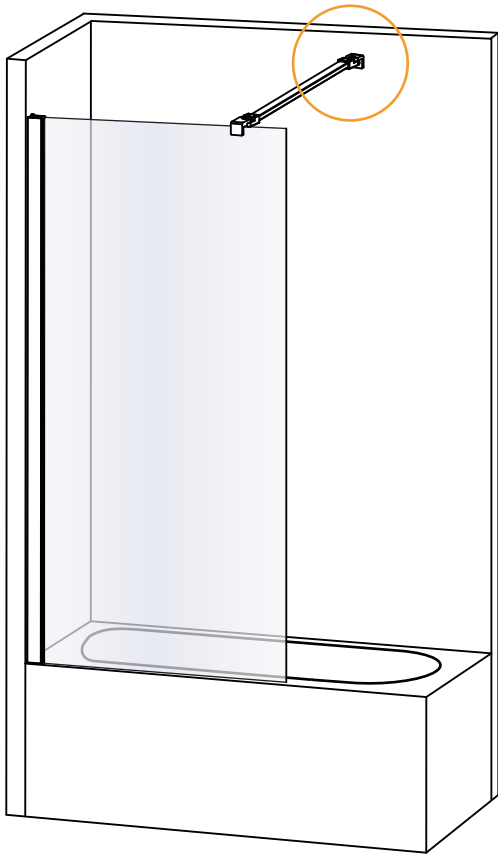

Opcja 1
Option 1

Strona 3
Page 3

Wspornik
skośny

Opcja 2
Option 2

Strona 4
Page 4

Wspornik
prostopadły (WP)

	Symbol		Wymiar	A	B	H
	Chrom	Black				
Opcja 1 Option 1 Wspornik skośny	P-0072	P-0077	50x140	48-49,5	–	140
	P-0073	P-0078	60x140	58-59,5	–	140
	P-0074	P-0079	70x140	68-69,5	–	140
	P-0075	P-0080	80x140	78-79,5	–	140
	P-0032	P-0051	90x140	88-89,5	–	140
	P-0076	P-0081	100x140	98-99,5	–	140
Opcja 2 Option 2 Wspornik prostopadły (WP)	P-0072-WP	P-0077-WP	50x140	48-49,5	max 90	140
	P-0073-WP	P-0078-WP	60x140	58-59,5	max 90	140
	P-0074-WP	P-0079-WP	70x140	68-69,5	max 90	140
	P-0075-WP	P-0080-WP	80x140	78-79,5	max 90	140
	P-0032-WP	P-0051-WP	90x140	88-89,5	max 90	140
	P-0076-WP	P-0081-WP	100x140	98-99,5	max 90	140

Opcja 1 - Option 1
(wspornik skośny)

4.1

5

Opcja 2 - Option 2
(wspornik prostopadły - WP)

d