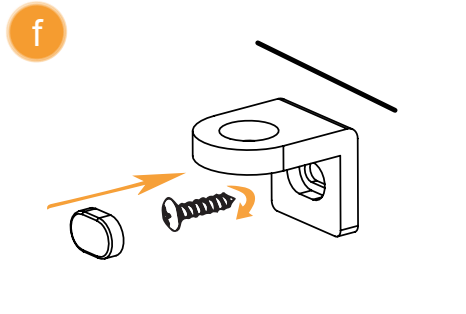

Opcja 1
Option 1

Strona 3
Page 3

Wspornik
skośny

Opcja 2
Option 2

Strona 4
Page 4

Wspornik
prostopadły (WP)

	Symbol		Wymiar	A	B	H
	Chrom	Black				
Opcja 1 Option 1 Wspornik skośny	P-0072	P-0077	50x140	48-49,5	–	140
	P-0073	P-0078	60x140	58-59,5	–	140
	P-0074	P-0079	70x140	68-69,5	–	140
	P-0075	P-0080	80x140	78-79,5	–	140
	P-0032	P-0051	90x140	88-89,5	–	140
	P-0076	P-0081	100x140	98-99,5	–	140
Opcja 2 Option 2 Wspornik prostopadły (WP)	P-0072-WP	P-0077-WP	50x140	48-49,5	max 90	140
	P-0073-WP	P-0078-WP	60x140	58-59,5	max 90	140
	P-0074-WP	P-0079-WP	70x140	68-69,5	max 90	140
	P-0075-WP	P-0080-WP	80x140	78-79,5	max 90	140
	P-0032-WP	P-0051-WP	90x140	88-89,5	max 90	140
	P-0076-WP	P-0081-WP	100x140	98-99,5	max 90	140

Opcja 1 - Option 1
(wspornik skośny)

4.1

5

Opcja 2 - Option 2
(wspornik prostopadły - WP)

d