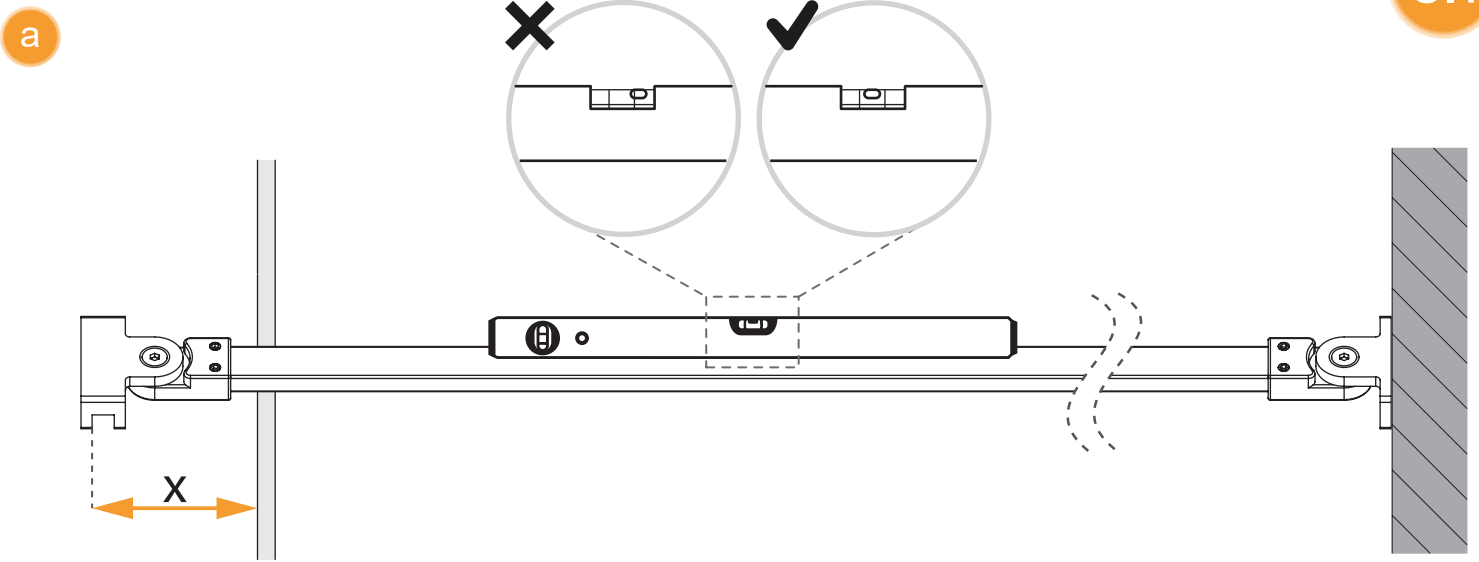

Opcja 1
Option 1

Strona 3
Page 3

Wspornik
skośny

Opcja 2
Option 2

Strona 4
Page 4

Wspornik
prostopadły (WP)

	Symbol		Wymiar	A	B	H
	Chrom	Black				
Opcja 1 Option 1 Wspornik skośny	P-0072	P-0077	50x140	48-49,5	–	140
	P-0073	P-0078	60x140	58-59,5	–	140
	P-0074	P-0079	70x140	68-69,5	–	140
	P-0075	P-0080	80x140	78-79,5	–	140
	P-0032	P-0051	90x140	88-89,5	–	140
	P-0076	P-0081	100x140	98-99,5	–	140
Opcja 2 Option 2 Wspornik prostopadły (WP)	P-0072-WP	P-0077-WP	50x140	48-49,5	max 90	140
	P-0073-WP	P-0078-WP	60x140	58-59,5	max 90	140
	P-0074-WP	P-0079-WP	70x140	68-69,5	max 90	140
	P-0075-WP	P-0080-WP	80x140	78-79,5	max 90	140
	P-0032-WP	P-0051-WP	90x140	88-89,5	max 90	140
	P-0076-WP	P-0081-WP	100x140	98-99,5	max 90	140

Opcja 1 - Option 1
(wspornik skośny)

4.1

5

Opcja 2 - Option 2
(wspornik prostopadły - WP)

d