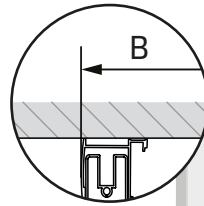

Opcja 1
Option 1

Strona 3
Page 3

Wspornik
skośny

Opcja 2
Option 2

Strona 4
Page 4

Wspornik
prostopadły (WP)

	Symbol		Wymiar	A	B	H
	Chrom	Black				
Opcja 1 Option 1 Wspornik skośny	P-0072	P-0077	50x140	48-49,5	–	140
	P-0073	P-0078	60x140	58-59,5	–	140
	P-0074	P-0079	70x140	68-69,5	–	140
	P-0075	P-0080	80x140	78-79,5	–	140
	P-0032	P-0051	90x140	88-89,5	–	140
	P-0076	P-0081	100x140	98-99,5	–	140
Opcja 2 Option 2 Wspornik prostopadły (WP)	P-0072-WP	P-0077-WP	50x140	48-49,5	max 90	140
	P-0073-WP	P-0078-WP	60x140	58-59,5	max 90	140
	P-0074-WP	P-0079-WP	70x140	68-69,5	max 90	140
	P-0075-WP	P-0080-WP	80x140	78-79,5	max 90	140
	P-0032-WP	P-0051-WP	90x140	88-89,5	max 90	140
	P-0076-WP	P-0081-WP	100x140	98-99,5	max 90	140