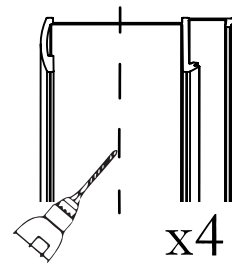

NEW SOLEO / NEW SOLEO BLACK

1

a

b

c

d

e

2

Opcja 1
Option 1

Strona 3
Page 3

Wspornik
skośny

Opcja 2
Option 2

Strona 4
Page 4

Wspornik
prostopadły (WP)

	Symbol		Wymiar	A	B	H
	Chrom	Black				
Opcja 1 Option 1 Wspornik skośny	P-0072	P-0077	50x140	48-49,5	–	140
	P-0073	P-0078	60x140	58-59,5	–	140
	P-0074	P-0079	70x140	68-69,5	–	140
	P-0075	P-0080	80x140	78-79,5	–	140
	P-0032	P-0051	90x140	88-89,5	–	140
	P-0076	P-0081	100x140	98-99,5	–	140
Opcja 2 Option 2 Wspornik prostopadły (WP)	P-0072-WP	P-0077-WP	50x140	48-49,5	max 90	140
	P-0073-WP	P-0078-WP	60x140	58-59,5	max 90	140
	P-0074-WP	P-0079-WP	70x140	68-69,5	max 90	140
	P-0075-WP	P-0080-WP	80x140	78-79,5	max 90	140
	P-0032-WP	P-0051-WP	90x140	88-89,5	max 90	140
	P-0076-WP	P-0081-WP	100x140	98-99,5	max 90	140