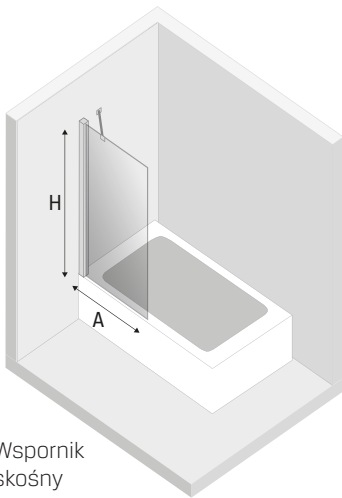

NEW SOLEO / NEW SOLEO BLACK

1

a

b

c

d

e

2

Opcja 1
Option 1

Strona 3
Page 3

Wspornik
skośny

Opcja 2
Option 2

Strona 4
Page 4

Wspornik
prostopadły (WP)

	Symbol		Wymiar	A	B	H
	Chrom	Black				
Opcja 1 Option 1 Wspornik skośny	P-0072	P-0077	50x140	48-49,5	–	140
	P-0073	P-0078	60x140	58-59,5	–	140
	P-0074	P-0079	70x140	68-69,5	–	140
	P-0075	P-0080	80x140	78-79,5	–	140
	P-0032	P-0051	90x140	88-89,5	–	140
	P-0076	P-0081	100x140	98-99,5	–	140
Opcja 2 Option 2 Wspornik prostopadły (WP)	P-0072-WP	P-0077-WP	50x140	48-49,5	max 90	140
	P-0073-WP	P-0078-WP	60x140	58-59,5	max 90	140
	P-0074-WP	P-0079-WP	70x140	68-69,5	max 90	140
	P-0075-WP	P-0080-WP	80x140	78-79,5	max 90	140
	P-0032-WP	P-0051-WP	90x140	88-89,5	max 90	140
	P-0076-WP	P-0081-WP	100x140	98-99,5	max 90	140