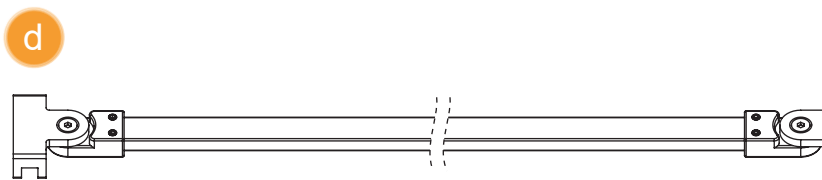

Opcja 1
Option 1

Strona 3
Page 3

Wspornik
skośny

Opcja 2
Option 2

Strona 4
Page 4

Wspornik
prostopadły (WP)

	Symbol		Wymiar	A	B	H
	Chrom	Black				
Opcja 1 Option 1 Wspornik skośny	P-0072	P-0077	50x140	48-49,5	–	140
	P-0073	P-0078	60x140	58-59,5	–	140
	P-0074	P-0079	70x140	68-69,5	–	140
	P-0075	P-0080	80x140	78-79,5	–	140
	P-0032	P-0051	90x140	88-89,5	–	140
	P-0076	P-0081	100x140	98-99,5	–	140
Opcja 2 Option 2 Wspornik prostopadły (WP)	P-0072-WP	P-0077-WP	50x140	48-49,5	max 90	140
	P-0073-WP	P-0078-WP	60x140	58-59,5	max 90	140
	P-0074-WP	P-0079-WP	70x140	68-69,5	max 90	140
	P-0075-WP	P-0080-WP	80x140	78-79,5	max 90	140
	P-0032-WP	P-0051-WP	90x140	88-89,5	max 90	140
	P-0076-WP	P-0081-WP	100x140	98-99,5	max 90	140

Opcja 1 - Option 1
(wspornik skośny)

4.1

5

Opcja 2 - Option 2
(wspornik prostopadły - WP)

d