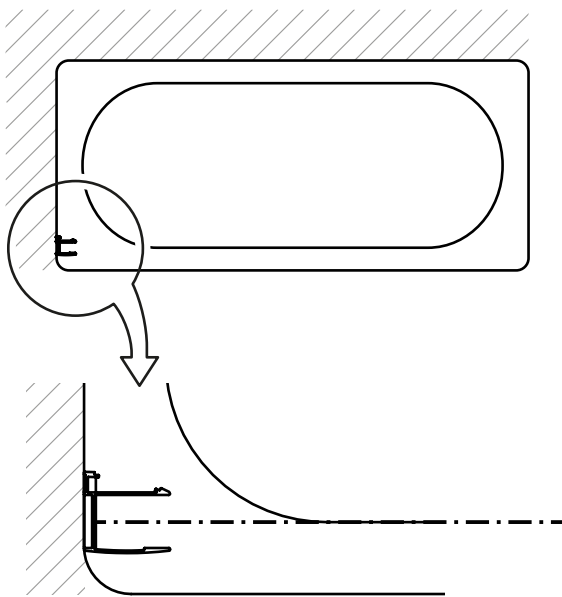

1

a

b

c

d

e

2

Opcja 1
Option 1

Strona 3
Page 3

Wspornik
skośny

Opcja 2
Option 2

Strona 4
Page 4

Wspornik
prostopadły (WP)

	Symbol		Wymiar	A	B	H
	Chrom	Black				
Opcja 1 Option 1 Wspornik skośny	P-0072	P-0077	50x140	48-49,5	–	140
	P-0073	P-0078	60x140	58-59,5	–	140
	P-0074	P-0079	70x140	68-69,5	–	140
	P-0075	P-0080	80x140	78-79,5	–	140
	P-0032	P-0051	90x140	88-89,5	–	140
	P-0076	P-0081	100x140	98-99,5	–	140
Opcja 2 Option 2 Wspornik prostopadły (WP)	P-0072-WP	P-0077-WP	50x140	48-49,5	max 90	140
	P-0073-WP	P-0078-WP	60x140	58-59,5	max 90	140
	P-0074-WP	P-0079-WP	70x140	68-69,5	max 90	140
	P-0075-WP	P-0080-WP	80x140	78-79,5	max 90	140
	P-0032-WP	P-0051-WP	90x140	88-89,5	max 90	140
	P-0076-WP	P-0081-WP	100x140	98-99,5	max 90	140