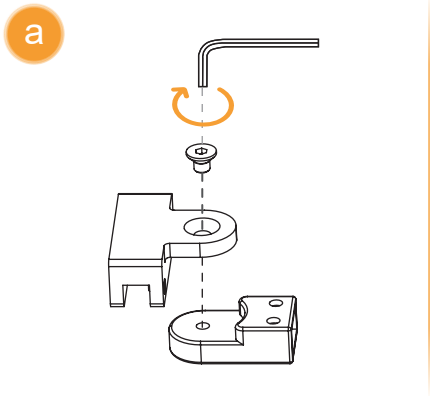

Opcja 1
Option 1

Strona 3
Page 3

Wspornik
skośny

Opcja 2
Option 2

Strona 4
Page 4

Wspornik
prostopadły (WP)

	Symbol		Wymiar	A	B	H
	Chrom	Black				
Opcja 1 Option 1 Wspornik skośny	P-0072	P-0077	50x140	48-49,5	–	140
	P-0073	P-0078	60x140	58-59,5	–	140
	P-0074	P-0079	70x140	68-69,5	–	140
	P-0075	P-0080	80x140	78-79,5	–	140
	P-0032	P-0051	90x140	88-89,5	–	140
	P-0076	P-0081	100x140	98-99,5	–	140
Opcja 2 Option 2 Wspornik prostopadły (WP)	P-0072-WP	P-0077-WP	50x140	48-49,5	max 90	140
	P-0073-WP	P-0078-WP	60x140	58-59,5	max 90	140
	P-0074-WP	P-0079-WP	70x140	68-69,5	max 90	140
	P-0075-WP	P-0080-WP	80x140	78-79,5	max 90	140
	P-0032-WP	P-0051-WP	90x140	88-89,5	max 90	140
	P-0076-WP	P-0081-WP	100x140	98-99,5	max 90	140

Opcja 1 - Option 1
(wspornik skośny)

4.1

5

Opcja 2 - Option 2
(wspornik prostopadły - WP)

d