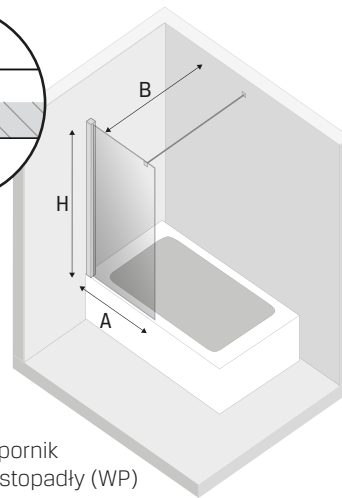

NEW SOLEO / NEW SOLEO BLACK

1

a

b

c

d

e

2

Opcja 1
Option 1

Strona 3
Page 3

Wspornik
skośny

Opcja 2
Option 2

Strona 4
Page 4

Wspornik
prostopadły (WP)

	Symbol		Wymiar	A	B	H
	Chrom	Black				
Opcja 1 Option 1 Wspornik skośny	P-0072	P-0077	50x140	48-49,5	–	140
	P-0073	P-0078	60x140	58-59,5	–	140
	P-0074	P-0079	70x140	68-69,5	–	140
	P-0075	P-0080	80x140	78-79,5	–	140
	P-0032	P-0051	90x140	88-89,5	–	140
	P-0076	P-0081	100x140	98-99,5	–	140
Opcja 2 Option 2 Wspornik prostopadły (WP)	P-0072-WP	P-0077-WP	50x140	48-49,5	max 90	140
	P-0073-WP	P-0078-WP	60x140	58-59,5	max 90	140
	P-0074-WP	P-0079-WP	70x140	68-69,5	max 90	140
	P-0075-WP	P-0080-WP	80x140	78-79,5	max 90	140
	P-0032-WP	P-0051-WP	90x140	88-89,5	max 90	140
	P-0076-WP	P-0081-WP	100x140	98-99,5	max 90	140