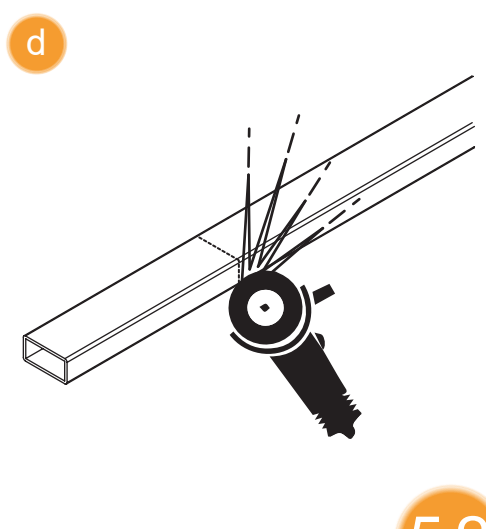

Opcja 1
Option 1

Strona 3
Page 3

Wspornik
skośny

Opcja 2
Option 2

Strona 4
Page 4

Wspornik
prostopadły (WP)

	Symbol		Wymiar	A	B	H
	Chrom	Black				
Opcja 1 Option 1 Wspornik skośny	P-0072	P-0077	50x140	48-49,5	–	140
	P-0073	P-0078	60x140	58-59,5	–	140
	P-0074	P-0079	70x140	68-69,5	–	140
	P-0075	P-0080	80x140	78-79,5	–	140
	P-0032	P-0051	90x140	88-89,5	–	140
	P-0076	P-0081	100x140	98-99,5	–	140
Opcja 2 Option 2 Wspornik prostopadły (WP)	P-0072-WP	P-0077-WP	50x140	48-49,5	max 90	140
	P-0073-WP	P-0078-WP	60x140	58-59,5	max 90	140
	P-0074-WP	P-0079-WP	70x140	68-69,5	max 90	140
	P-0075-WP	P-0080-WP	80x140	78-79,5	max 90	140
	P-0032-WP	P-0051-WP	90x140	88-89,5	max 90	140
	P-0076-WP	P-0081-WP	100x140	98-99,5	max 90	140

Opcja 1 - Option 1
(wspornik skośny)

4.1

5

Opcja 2 - Option 2
(wspornik prostopadły - WP)

d