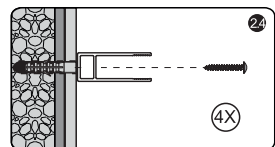

Size	L, mm
1200	1187-1213

2