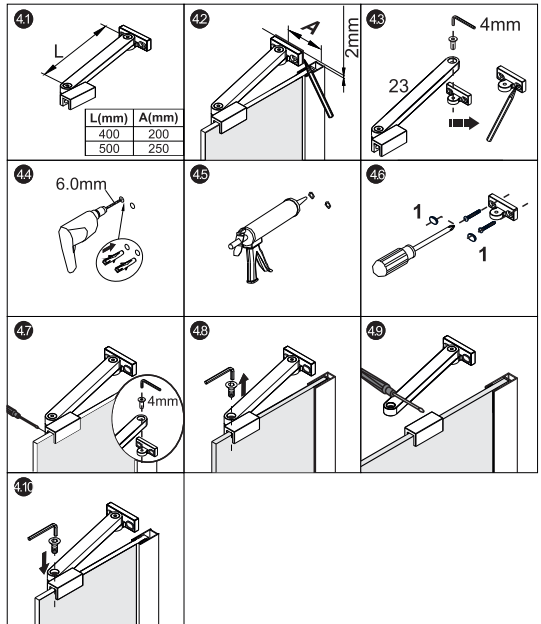

Installation / Montage / Монтаж
Aller 10H05L, Aller 10H05R

3

4