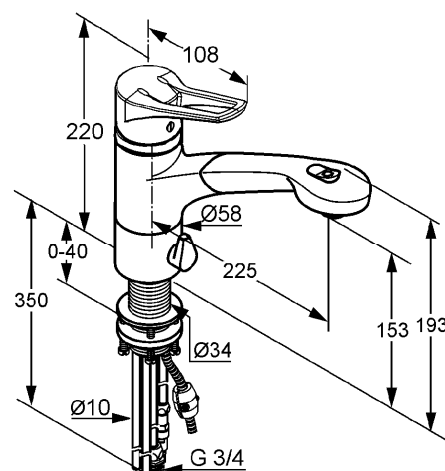

Изделие:

KLUDI MX
однорычажный смеситель для кухни
с дополнительным краном для
подключения бытовой техники DN 8

Номер артикула:

39 945 .. 62

Поверхность:

05 - хром
82 - мокка/хром
92 - белый/хром

Описание изделия:

полый рычаг
монтаж на одно отверстие
класс расхода воды А
каскадный аэратор М 24 x 1А
керамический картридж с ограничителем
горячей воды, поворотный излив (110°)
выдвижной душ, автоматическое
переключение душ/нормальная струя
доп. кран для подключения стиральной/
посудомоечной машины
защищен от обратного тока воды
жесткая подводка 10 мм
класс шума I

Дополнительная информация:

Класс расхода воды А:
макс. расход воды до 15 л/мин. при давлении 3 бара

Класс шума I:
макс. 20 дБ при давлении 3 бара

Фото продукта

Размеры