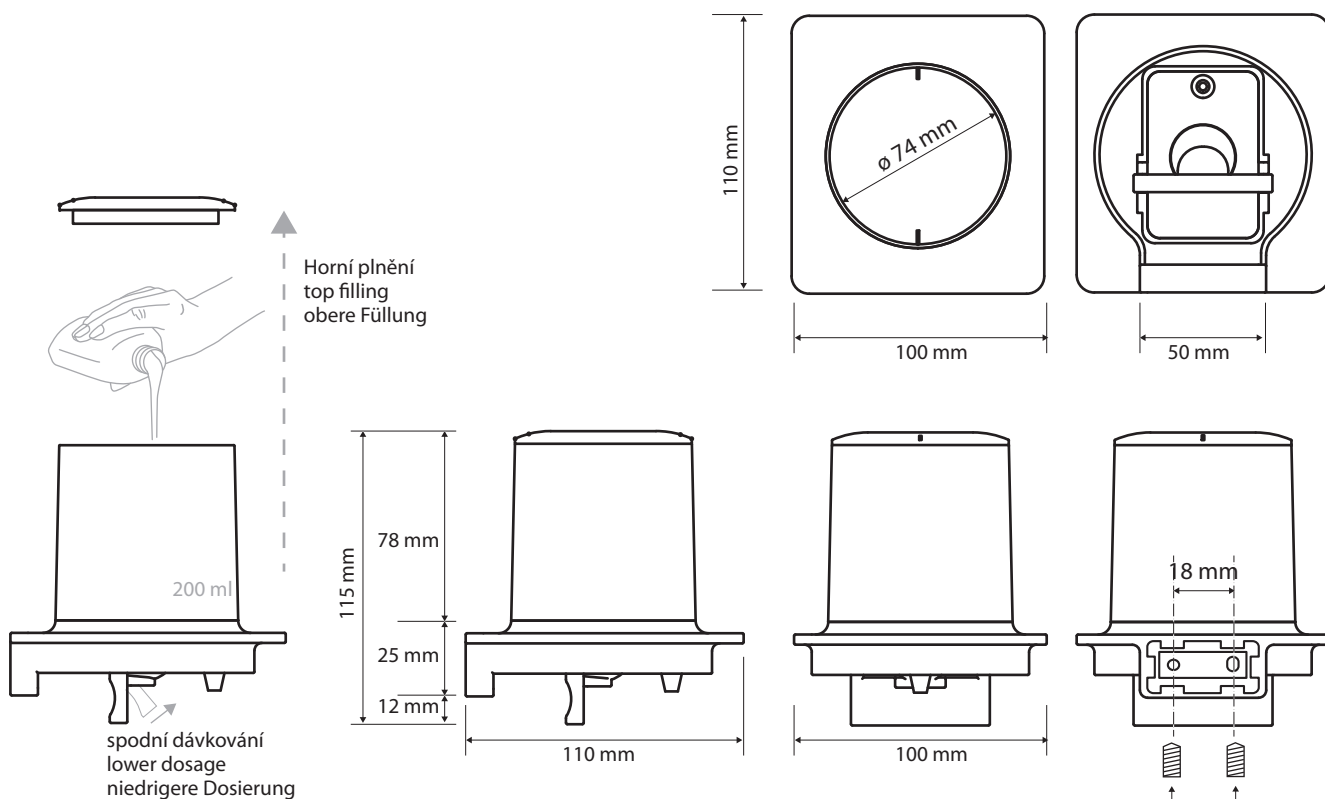

## Parametry / Features / Eigenschaften

řřřka / width / Breite:	100 mm
vřřřka / height / Hřřhe:	115 mm
hloubka / depth / Tiefe:	110 mm
objem / capacity / Volumen:	200 ml
materiřl / material / Material:	nerex, plast / stainless steel, plastic / Edelstahl, Plastik
povrch. řřprařa / finish / Oberflřche:	chrom, břř / chrome, white / Chrom, Weiř