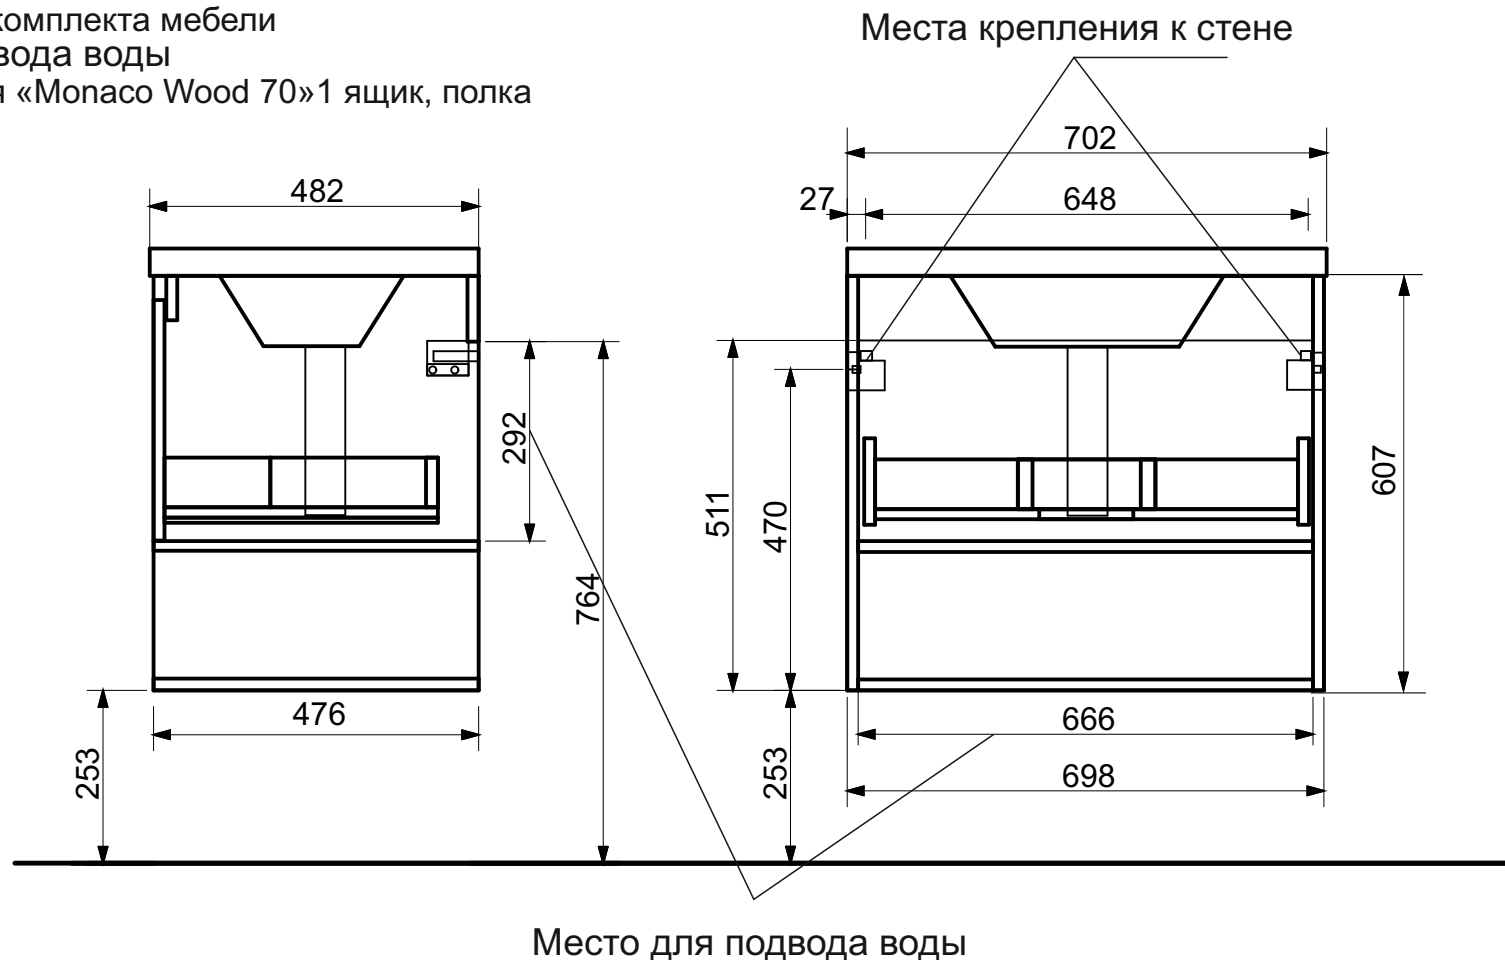

**ЭСТЕТ**

г. Кострома, ул. Московская д. 105  
тел. 8 (4942) 33 61 71

*Тумба подвесная Монасо Wood 1ящик ( ШхГхВ) 698x476x607*

Схема монтажа комплекта мебели  
Место для подвода воды  
Тумба подвесная «Монасо Wood 70»1 ящик, полка

Вид справа

**МЕБЕЛЬ ДЛЯ ВАННЫХ КОМНАТ (СЕРИЯ MONACO WOOD)**

**ООО «ЭСТЕТ»**