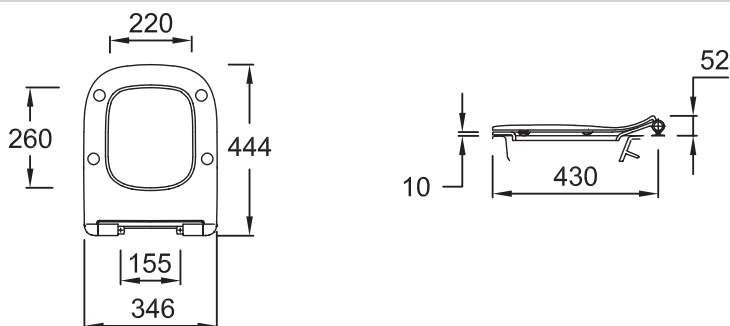

E20606

Коллекция: STRUKTURA

Общие характеристики:

Технические характеристики

- РАЗМЕРЫ (СМ) : 44.40 x 34.60 см
- МАТЕРИАЛ : Термодюр

• ВЕС : 2.3 кг

Общая информация

Спецификация продукта : Крышка-сиденье тонкая. E20606. Коллекция : STRUKTURA. РАЗМЕРЫ (СМ) : 44.40 x 34.60 см. ВЕС : 2.3 кг. МАТЕРИАЛ : Термодюр.