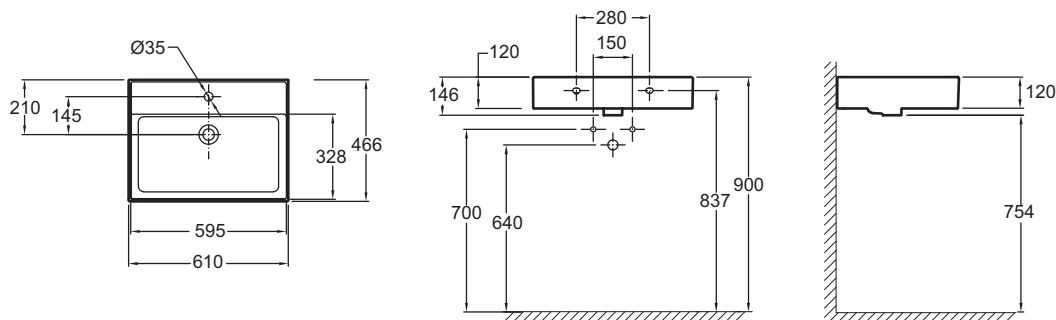

### Технические характеристики

- РАЗМЕРЫ (СМ) : 61 x 46.60 см
- МАТЕРИАЛ : Огнеупорная керамика
- ВЕС : 15.7 кг
- ТИП УСТАНОВКИ : Подвесные

### Продукты для комплектации

- E99447 : Однорычажный смеситель увеличенной высоты для раковины

### Общая информация

Спецификация продукта : Раковина-столешница 60 см. EXBH112. Коллекция : VIVIENNE. РАЗМЕРЫ (СМ) : 61 x 46.60 см. ВЕС : 15.7 кг. МАТЕРИАЛ : Огнеупорная керамика. ТИП УСТАНОВКИ : Подвесные.