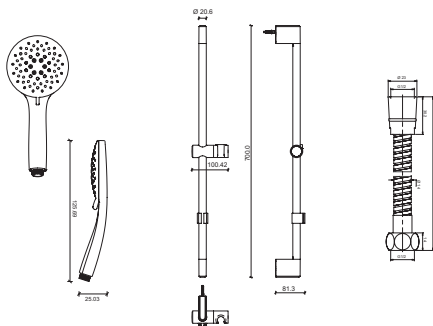

E32907

Коллекция: SALUTE

Отделки\*:

CP - Хром

Общие характеристики:

### Преимущества для конечного пользователя

- ДИЗАЙН : Эргономичная форма лейки 110 мм с форсунками с антиизвестковым покрытием, 5 режимов потока воды
- ЭРГОНОМИЧНОСТЬ : Высокая штанга 70 см позволяет установить необходимую высоту душа
- УДОБСТВО ИСПОЛЬЗОВАНИЯ : Гладкий шланг с защитой от перекручивания

### Технический чертёж

Спецификация продукта : Комплект для душа. E32907. Коллекция : SALUTE. МАТЕРИАЛ : N/A. ТИП УСТАНОВКИ : Крепление к стене. ГАРАНТИЕ МЭКАНИЗМЕ : 5 лет. ГАРАНТИЕ FINITION : 10 лет.