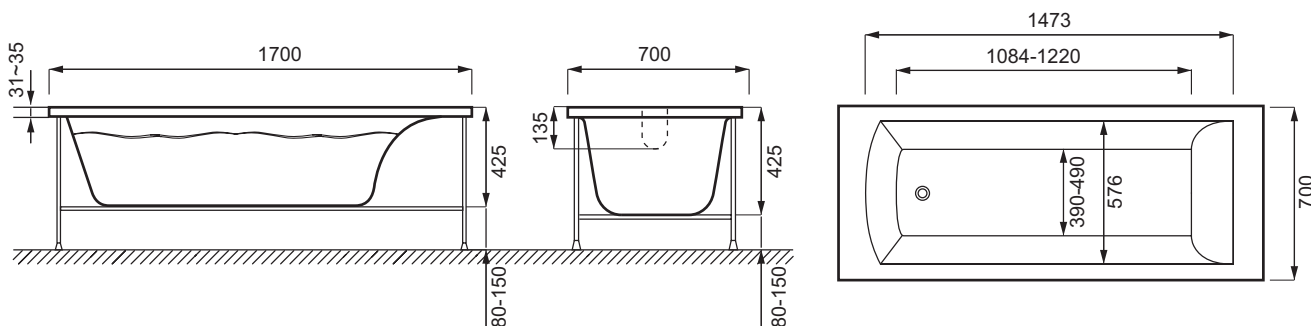

E6D302RU

Коллекция: OVE

Отделки\*:

00 - Белый

**Технические характеристики**

- РАЗМЕРЫ (CM) : 170 x 70 см
- ТИП УСТАНОВКИ : Встраиваемые
- FORME : Прямоугольные
- PIEDS : Не в комплекте
- VIDAGE : Не в комплекте
- МАТЕРИАЛ : Акрил
- VOLUME (L) : 198/128
- DIAMÈTRE DE BONDE (CM) : 5.2
- MARCHE-PIEDS : Не в комплекте

**Продукты для комплектации**

- E6D305RU : Каркас

**Связанные продукты**

- E6D042 : Экран на ванну, реверсивный
- E70174 : Автоматический слив-перелив (1м)
- E4930 : Экран на ванну с двойной панелью
- E4932 : Реверсивный экран на прямоугольную ванну
- E4931 : Экран на ванну
- E6D134 : Ультратонкий слив-перелив
- E6D159 : Слив-перелив
- E6D303RU : Фронтальная панель

**Общая информация**

Спецификация продукта : Ванна 170 x 70 см. E6D302RU. Коллекция : OVE. РАЗМЕРЫ (CM) : 170 x 70 см. МАТЕРИАЛ : Акрил. ТИП УСТАНОВКИ : Встраиваемые. VOLUME (L) : 198/128. FORME : Прямоугольные. DIAMÈTRE DE BONDE (CM) : 5.2. PIEDS : Не в комплекте. MARCHE-PIEDS : Не в комплекте. VIDAGE : Не в комплекте.