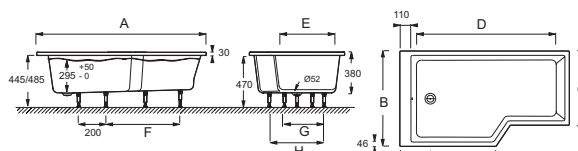

**Технические характеристики**

- РАЗМЕРЫ (CM) : 170 x 90 см
- МАТЕРИАЛ : Акрил
- VOLUME (L) : 258/188
- HAUTEUR DES PIEDS : от 9,5 до 13,5 см
- Поставляется с: деревянной ступенькой и специальным сливом
- Размеры дна : 130 x 52/72 см
- ВЕС : 26 кг
- ТИП УСТАНОВКИ : Встраиваемые
- FORME : Ассиметричные
- DIAMÈTRE DE BONDE (CM) : 5,2 см
- Опция : белый лакированный алюминиевый фартук и экран для ванны

**Продукты для комплектации**

- E6D015 : Ультратонкий слив
- E6D134 : Ультратонкий слив-перелив

**Связанные продукты**

- E4930 : Экран на ванну с двойной панелью

**Общая информация**

Mm	E6D000L	E6D002L	E6D004L
A	1590 <sup>-3</sup>	1690 <sup>-3</sup>	1790 <sup>-3</sup>
B	900 <sup>-3</sup>	900 <sup>-3</sup>	900 <sup>-3</sup>
C	700 <sup>-3</sup>	700 <sup>-3</sup>	700 <sup>-3</sup>
D	1320	1320	1420
E	530	530	530
F	760	760	760
G	290	290	290
H	490	490	490

Спецификация продукта : Комплект ванны-душ 170 x 90 см. CE6D002L. Коллекция : BAIN-DOUCHE NEO. РАЗМЕРЫ (CM) : 170 x 90 см. ВЕС : 26 кг. МАТЕРИАЛ : Акрил. ТИП УСТАНОВКИ : Встраиваемые. VOLUME (L) : 258/188. FORME : Ассиметричные. HAUTEUR DES PIEDS : от 9,5 до 13,5 см. DIAMÈTRE DE BONDE (CM) : 5,2 см. Поставляется с: деревянной ступенькой и специальным сливом. Опция : белый лакированный алюминиевый фартук и экран для ванны. Размеры дна : 130 x 52/72 см.